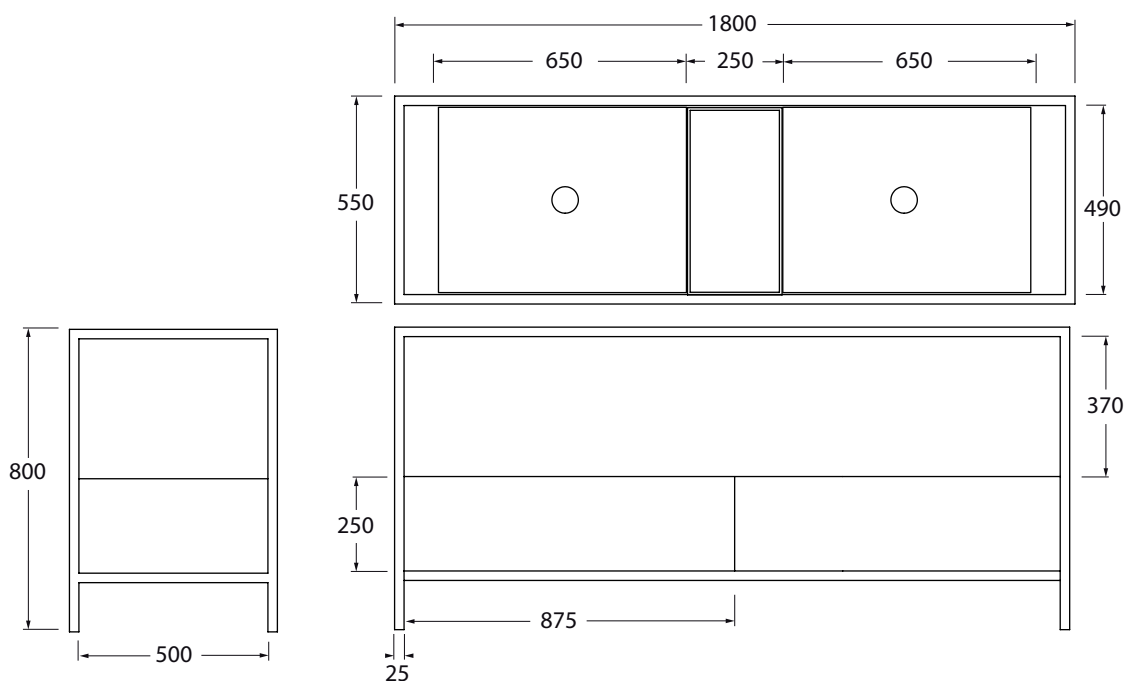

## STA 180 01

codice  
code

Struttura a terra STAND 180 cm in metallo verniciato completa di 2 mensole "misura" 65 cm con foro centrale, piano in legno porta oggetti e mobile rovere con 2 cassetti integrato.

STA 180G 01

Mensola MISURA disponibile in tutte le varianti "COLORS 1250°" e "Le malteceramiche"

MISURA shelf available in all "COLORS 1250°" end "Le malteceramiche"

Struttura a terra STAND 180 cm in metallo verniciato completa di 2 mensole "misura" 65 cm con foro centrale, piano in legno porta oggetti e mobile bianco con 2 cassetti integrato.

Floor painted metal structure STAND 180 cm provided with two ceramic custom made shelves 65 cm with central hole, wood top and white furniture with two drawers.

bianco opaco/ matt white

STA 180BB 01

antracite/ anthracite

STA 180GB 01

Cm 180x55x80

plt Italy pz. - plt export pcs.

kg 89

scala/scale 1:20 dimensioni/dimensions in mm