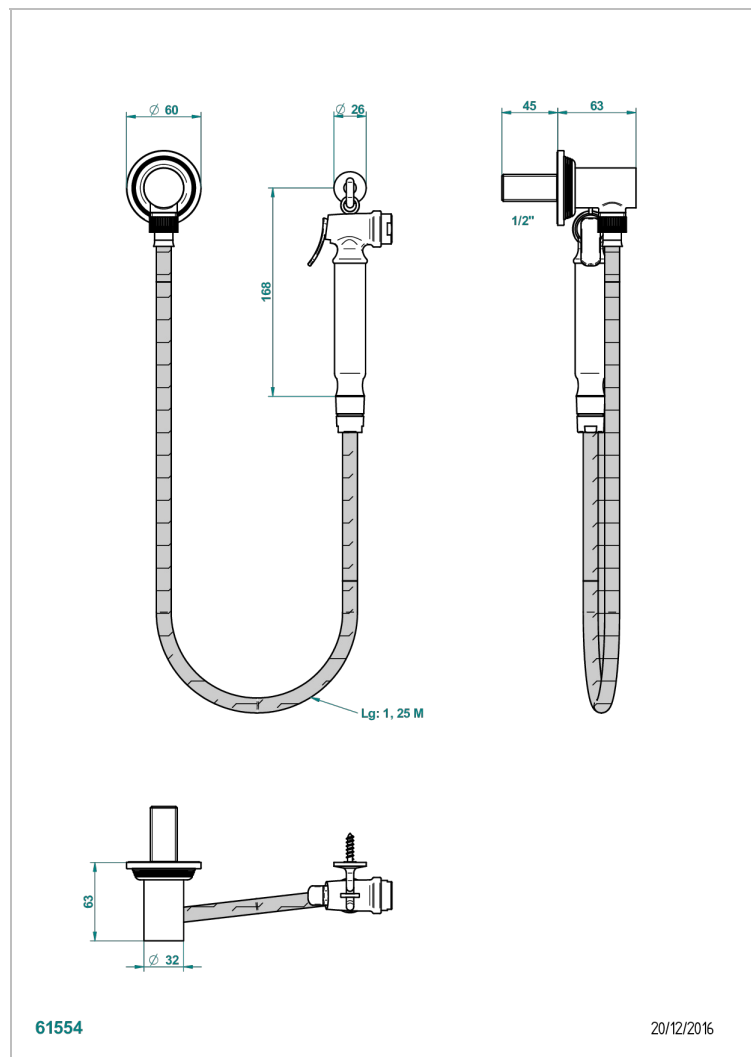

GRAND CENTRAL С РУЧКАМИ-КРЕСТИКАМИ С ЧЕРНЫМ ОНИКСОМ

U9M-5840/7

Душ гигиенический: 1.25 м шланг, крючок, вывод для душа и лейка с клапаном (возможны только следующие покрытия A02, B01,C01, D03, E02, F01, G01,G02)

ХАРАКТЕРИСТИКИ

- Grand central с ручками-крестиками с чёрным ониксом
- Душ гигиенический: 1.25 м шланг, крючок, вывод для душа и лейка с клапаном (возможны только следующие покрытия A02, B01,C01, D03, E02, F01, G01,G02)