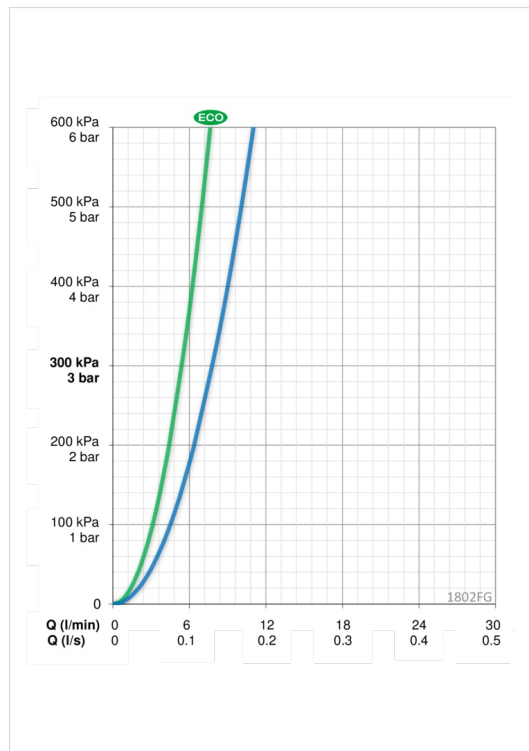

EAN: 6414150089350
static.oras.com/1802FG

Смеситель для умывальника XL с донным клапаном и ручным душем Bidetta. Фиксированный излив и аэратор. Душевой шланг 1.75 м, настенный держатель. Рукоятка оснащена эко-кнопкой для ограничения температуры и расхода воды. При нажатии эко-кнопки расход можно увеличить.

F = с гибкой подводкой

- Washbasin
- Однорычажный, Bidetta
- Монтаж на поверхность
- Хром
- Фиксированный излив
- Каскадный
- Однорычажный смеситель, Рукоятка с маркировкой X+Г воды, Эко-ограничитель расхода воды
- Рычажный донный клапан
- Держатель душевой лейки, Шланг для душа (1750 мм)
- Ручной душ Bidetta
- Ограничитель температуры
- ϕ 40-мм керамический картридж для управления расходом и температурой воды
- Гибкая подводка
- Система монтажа 3S для лёгкого и надёжного монтажа

ТЕХНИЧЕСКИЕ ДАННЫЕ

Параметры расхода воды

Расход воды при 300 кПа в эко-режиме	0.09 l/s
Расход воды при 300 кПа	0.13 l/s
Потеря давления при расходе 0.1 л/с	180 kPa

Технические характеристики

Подключение горячей воды	max. +80°C
Рабочее давление	50 - 1000 kPa
Установочные размеры	G3/8
Длина/расстояние	115 mm
Материал	Латунь

Regulations

Стандарт EN	EN 817
Уровень шума	I (ISO 3822)

Тип разрешения

Сертификат STF	EUF129-20000935-TH1