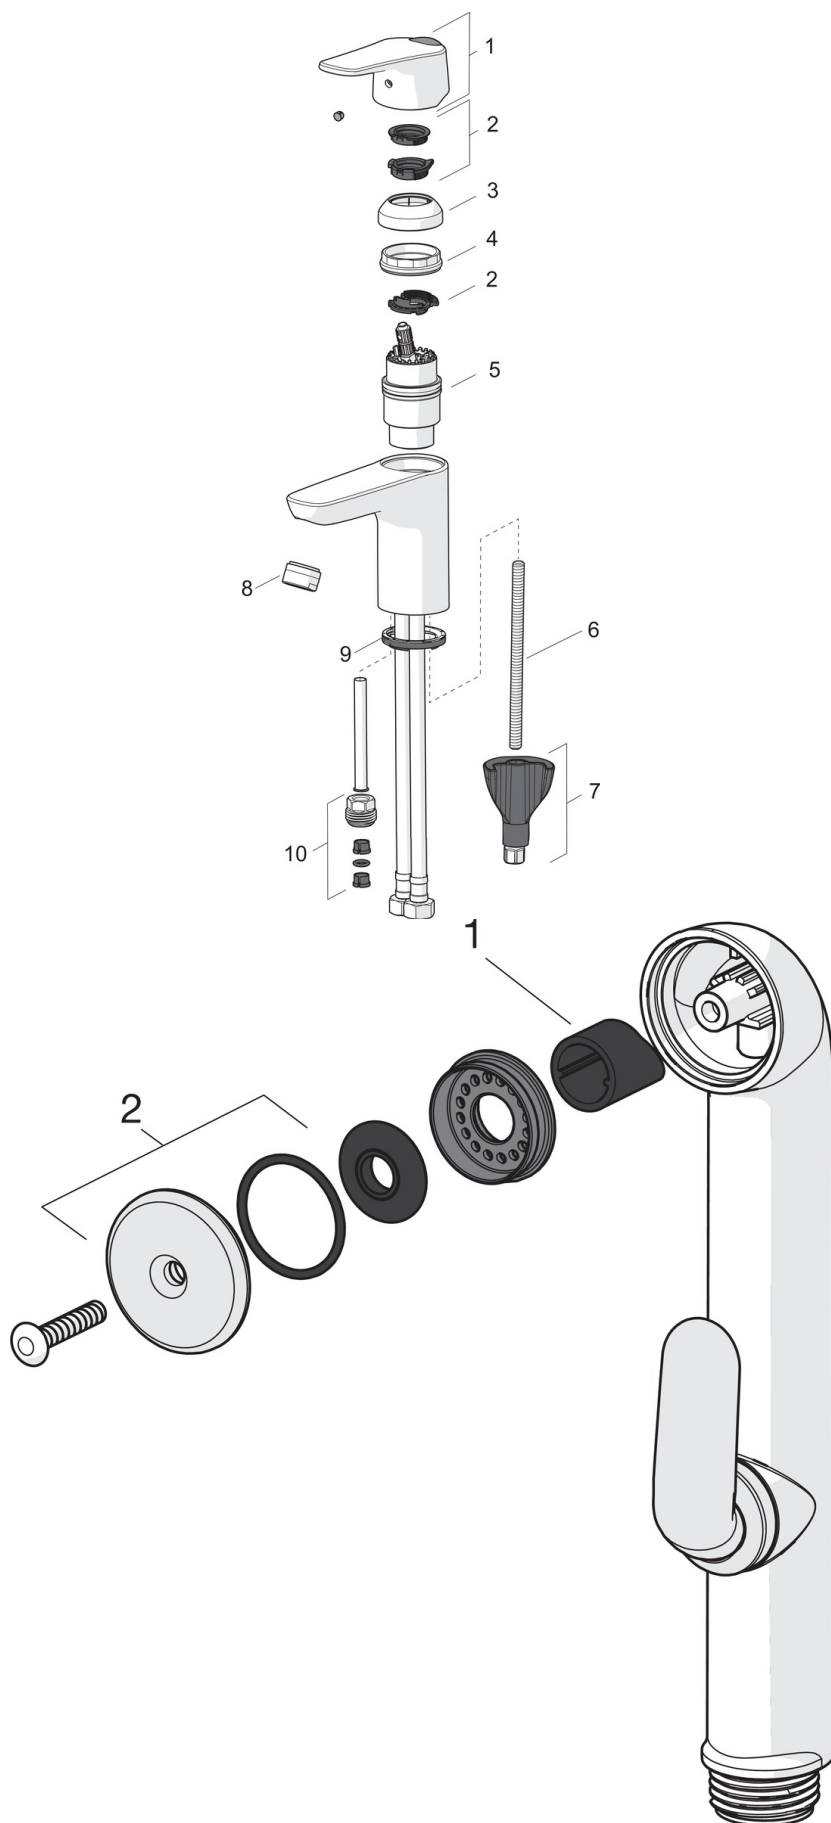

F = с гибкой подводкой

- Washbasin
- Однорычажный, Bidetta
- Монтаж на поверхность
- Хром
- Фиксированный излив
- Каскадный
- Однорычажный смеситель, Рукоятка с маркировкой X+Г воды, Эко-ограничитель расхода воды
- Рычажный донный клапан
- Держатель душевой лейки, Шланг для душа (1750 мм)
- Ручной душ Bidetta
- Ограничитель температуры
- ϕ 40-мм керамический картридж для управления расходом и температурой воды
- Гибкая подводка
- Система монтажа 3S для лёгкого и надёжного монтажа

Regulations

Стандарт EN	EN 817
Уровень шума	I (ISO 3822)

Тип разрешения

Сертификат STF	EUF129-20000935-TH1
----------------	----------------------------

Запасные части

SP1812FG

	Название	Код
01	Рычаг	1000935V
02	Ограничитель	1004821V
03	Защитная чашечка	1000664V
04	Зажимная гайка	158726
05	Картридж, комплект	158890
06	Крепежный винт, M8x1, L=130	1000780V
07	Комплект крепежных частей	602610V
08	Аэратор, M24 x 1 STD HC A	232211
09	Донная прокладка	1002371V
10	Ниппель	159684

SP0035

	Название	Код
01	Уплотнение затвора (10 шт.)	249302/10
02	Душевая сетка с O-кольцом	249690