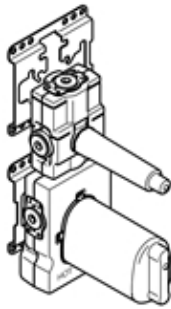

Душ - продукты скрытого монтажа

xTOOL термостатный модуль скрытого монтажа с 1 вентилем 3/4" -

Артикульный номер: 35 511 970 90

- латунь, неэтилированная устойчивая к обесцинкованию
- 2x предохранителя от обратного потока
- 2x присоединение – внутренняя резьба 3/4" (холодная/горячая), DN 15
- 1x отвод - внутренняя резьба 3/4" для дополнительных вентиляей
- 1x отвод влево/вправо на выбор - внутренняя резьба 3/4"
- 2x необработанный защитный кожух
- 2x защитная манжета от проникновения воды
- звукоизоляция
- расстояние между осями 120 мм
- подходит для xGRID (при использовании монтажной шины + 12 мм к глубине монтажа)
- Данный продукт можно комбинировать с шинами xGrid. Дальнейшую информацию см. на стр. ZZZ.

размерный чертеж

	min	max
Madison	85 [3 3/8"]	110 [4 3/8"]
Madison Flair	85 [3 3/8"]	110 [4 3/8"]
Lulu	85 [3 3/8"]	110 [4 3/8"]
Vaia	85 [3 3/8"]	110 [4 3/8"]
CL 2	87 [3 3/8"]	160 [6 1/4"]
Deque	95 [3 3/4"]	160 [6 1/4"]
Tara	95 [3 3/4"]	160 [6 1/4"]
Symetrics	95 [3 3/4"]	160 [6 1/4"]
CL 1	115 [4 1/2"]	155 [6 1/8"]
Mem	115 [4 1/2"]	155 [6 1/8"]