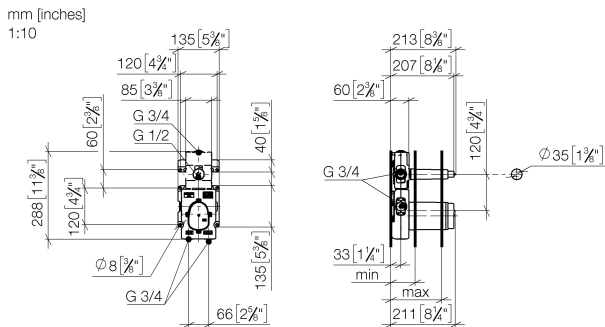

Душ - продукты скрытого монтажа

xTOOL термостатный модуль скрытого монтажа с 1 вентилем 3/4" -

Артикульный номер: 35 511 970 90

- латунь, неэтилированная устойчивая к обесцинкованию
- 2x предохранителя от обратного потока
- 2x присоединение – внутренняя резьба 3/4" (холодная/горячая), DN 15
- 1x отвод - внутренняя резьба 3/4" для дополнительных вентиляей
- 1x отвод влево/вправо на выбор - внутренняя резьба 3/4"
- 2x необработанный защитный кожух
- 2x защитная манжета от проникновения воды
- звукоизоляция
- расстояние между осями 120 мм
- подходит для xGRID (при использовании монтажной шины + 12 мм к глубине монтажа)
- Данный продукт можно комбинировать с шинами xGrid. Дальнейшую информацию см. на стр. ZZZ.

размерный чертеж

	min	max
Madison	85 [3 3/8"]	110 [4 3/8"]
Madison Flair	85 [3 3/8"]	110 [4 3/8"]
Lulu	85 [3 3/8"]	110 [4 3/8"]
Vaia	85 [3 3/8"]	110 [4 3/8"]
CL 2	87 [3 3/8"]	160 [6 1/4"]
Deque	95 [3 3/4"]	160 [6 1/4"]
Tara	95 [3 3/4"]	160 [6 1/4"]
Symetrics	95 [3 3/4"]	160 [6 1/4"]
CL 1	115 [4 1/2"]	155 [6 1/8"]
Mem	115 [4 1/2"]	155 [6 1/8"]

Все величины в мм / дюймах = мм x 0,0394