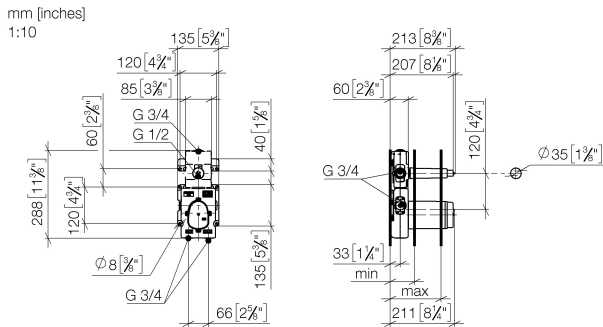

Душ - продукты скрытого монтажа

xTOOL термостатный модуль скрытого монтажа с 1 вентилем 3/4" -

Артикульный номер: 35 511 970 90

- латунь, неэтилированная устойчивая к обесцинкованию
- 2x предохранителя от обратного потока
- 2x присоединение – внутренняя резьба 3/4" (холодная/горячая), DN 15
- 1x отвод - внутренняя резьба 3/4" для дополнительных вентиляей
- 1x отвод влево/вправо на выбор - внутренняя резьба 3/4"
- 2x необработанный защитный кожух
- 2x защитная манжета от проникновения воды
- звукоизоляция
- расстояние между осями 120 мм
- подходит для xGRID (при использовании монтажной шины + 12 мм к глубине монтажа)
- Данный продукт можно комбинировать с шинами xGrid. Дальнейшую информацию см. на стр. ZZZ.

размерный чертеж

	min	max
Madison	85 [3 3/8"]	110 [4 3/8"]
Madison Flair	85 [3 3/8"]	110 [4 3/8"]
Lulu	85 [3 3/8"]	110 [4 3/8"]
Vaia	85 [3 3/8"]	110 [4 3/8"]
CL 2	87 [3 3/8"]	160 [6 1/4"]
Deque	95 [3 3/4"]	160 [6 1/4"]
Tara	95 [3 3/4"]	160 [6 1/4"]
Symetrics	95 [3 3/4"]	160 [6 1/4"]
CL 1	115 [4 1/2"]	155 [6 1/8"]
Mem	115 [4 1/2"]	155 [6 1/8"]

Все величины в мм / дюймах = мм x 0,0394

Душ - продукты скрытого монтажа  
xTOOL термостатный модуль скрытого монтажа с 1 вентилем 3/4" -  
Артикульный номер: 35 511 970 90

график расхода

Душ - продукты скрытого монтажа

xTOOL термостатный модуль скрытого монтажа с 1 вентилем 3/4" -

Артикульный номер: 35 511 970 90

12 177 970 90  
Удлинение 28 мм -

12 178 970 90  
Удлинение 46 мм -

12 012 970 90  
Защита от утечки 3/4" -