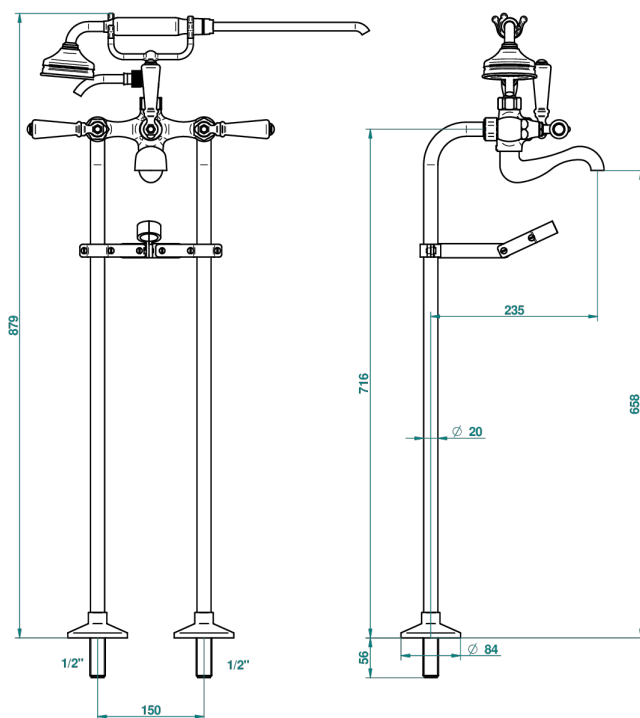

1900 С РУКОЯТКАМИ

G28-13700

THG[®]
PARIS

Смеситель напольный для ванны на два отверстия с душем с вертикальными подводящими стойками Ø 20 мм

высота : 700 мм м 3/4" и "Т"-элемент крепления - 150 мм между центрами

21524

04/07/2011

ХАРАКТЕРИСТИКИ

- 1900 с рукоятками
- Смеситель напольный для ванны на два отверстия с душем с вертикальными подводящими стойками Ø 20 мм высота : 700 мм м 3/4" и "Т"-элемент крепления - 150 мм между центрами