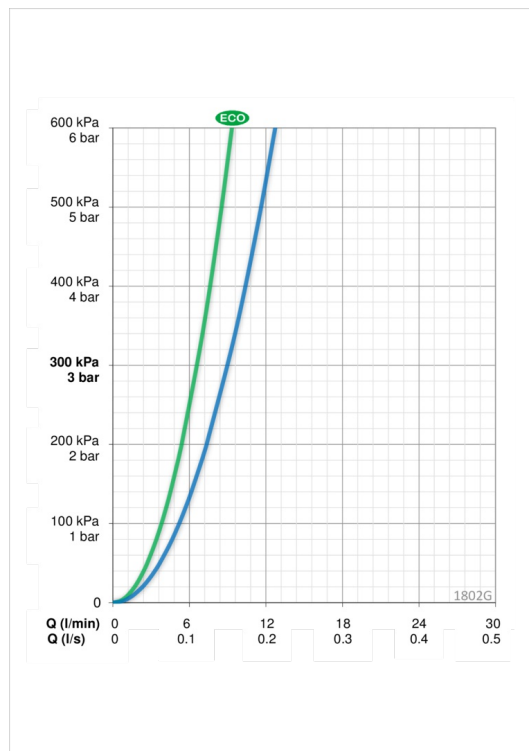

EAN: 6414150089343
static.oras.com/1802G

Смеситель для умывальника XL с донным клапаном и ручным душем Bidetta. Фиксированный излив и аэратор. Душевой шланг 1.75 м, настенный держатель. Ручка оснащена эко-кнопкой для ограничения температуры и расхода воды. При нажатии эко-кнопки расход можно увеличить.

- Washbasin
- Однорычажный, Bidetta
- Монтаж на поверхность
- Хром
- Фиксированный излив
- Каскадный
- Однорычажный смеситель, Ручка с маркировкой X+Г воды, Эко-ограничитель расхода воды
- Рычажный донный клапан
- Держатель душевой лейки, Шланг для душа (1750 мм)
- Ручной душ Bidetta
- Ограничитель температуры
- ϕ 40-мм керамический картридж для управления расходом и температурой воды
- Медная подводка
- Система монтажа 3S для лёгкого и надёжного монтажа

ТЕХНИЧЕСКИЕ ДАННЫЕ

Параметры расхода воды

Расход воды при 300 кПа в эко-режиме	0.11 l/s
Расход воды при 300 кПа	0.15 l/s
Потеря давления при расходе 0.1 л/с	130 kPa

Технические характеристики

Подключение горячей воды	max. +80°C
Рабочее давление	50 - 1000 kPa
Установочные размеры	ϕ10 mm
Длина/расстояние	115 mm
Материал	Латунь

Regulations

Стандарт EN	EN 817
Уровень шума	I (ISO 3822)

Тип разрешения

Сертификат STF	EUFI29-20000935-TN1