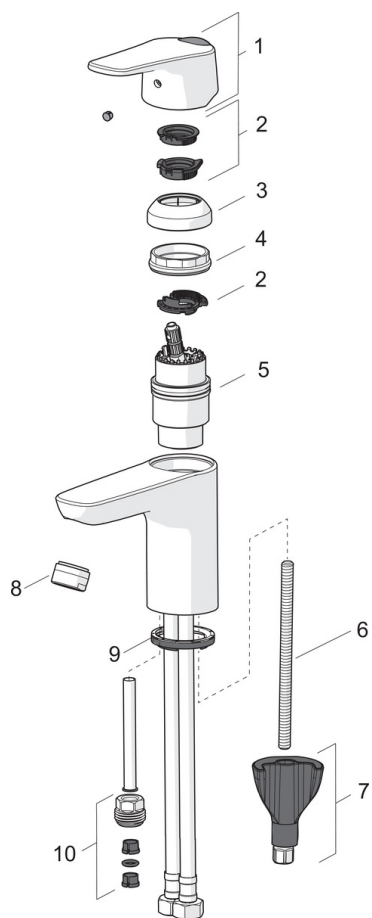

### Технические характеристики

Подключение горячей воды	<b>max. +80°C</b>
Рабочее давление	<b>50 - 1000 kPa</b>
Установочные размеры	<b><math>\phi</math>10 mm</b>
Длина/расстояние	<b>115 mm</b>
Материал	<b>Латунь</b>

### SP1812FG

	Название	Код
01	Рычаг	1000935V
02	Ограничитель	1004821V
03	Защитная чашечка	1000664V
04	Зажимная гайка	158726
05	Картридж, комплект	158890
06	Крепежный винт, M8x1, L=130	1000780V
07	Комплект крепежных частей	602610V
08	Аэратор, M24 x 1 STD HC A	232211
09	Донная прокладка	1002371V
10	Ниппель	159684