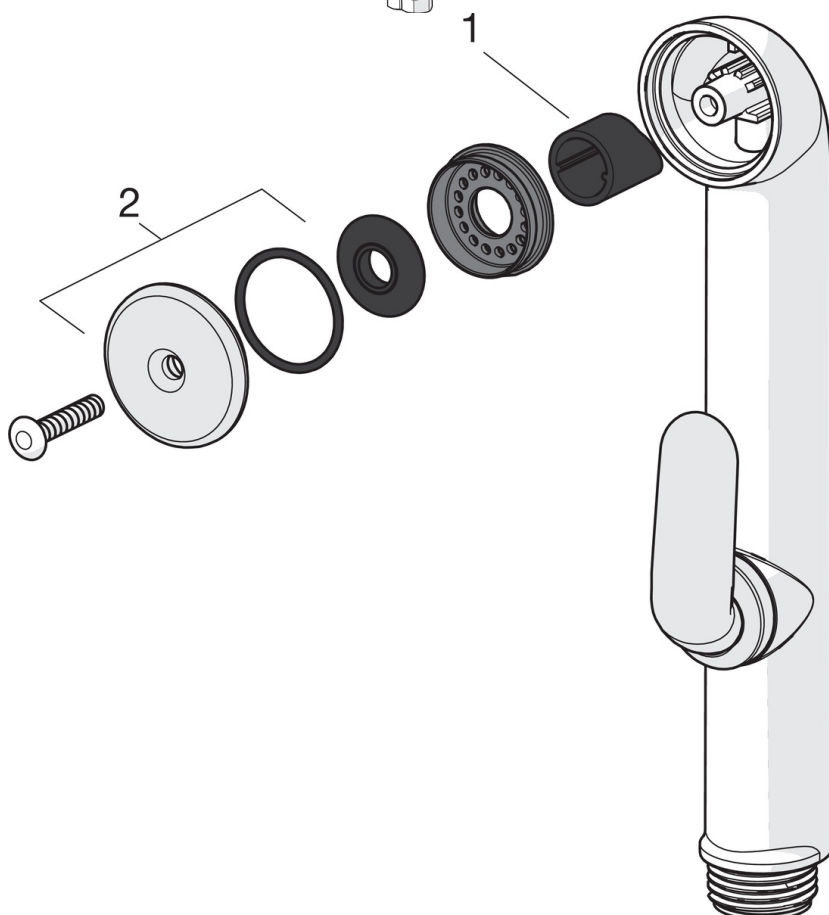

### SP1812FG

	Название	Код
01	Рычаг	1000935V
02	Ограничитель	1004821V
03	Защитная чашечка	1000664V
04	Зажимная гайка	158726
05	Картридж, комплект	158890
06	Крепежный винт, M8x1, L=130	1000780V
07	Комплект крепежных частей	602610V
08	Аэратор, M24 x 1 STD HC A	232211
09	Донная прокладка	1002371V
10	Ниппель	159684