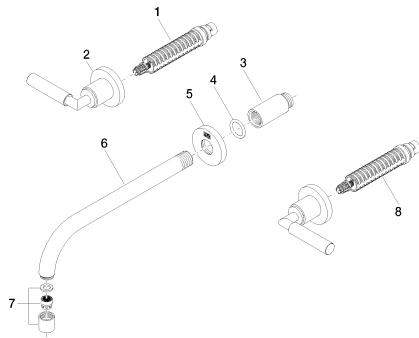

Умывальник - Тага.

Смеситель для умывальника настенный без сливного гарнитура - платина

Артикульный номер: 36 717 882-08

Спецификация запасных частей

№	Артикульный №	Наименование	Расходуемое кол-во
1	90 90 03 156 00 90	Деталь верха запирание влево 1/2" -	1
2	36 310 882-08	Вентиль для скрытого монтажа - платина	2
3	09 24 03 081 10 90	Удлинение 1/2" x 50 мм -	1
4	09 14 10 026 90	O-Ring 20,5 x 3,5 мм -	1
5	09 27 22 503-08	крышка Ø 55 x Ø 27 x 9 мм - платина	1
6	04 28 22 105 10-08	Излив 265 мм - платина	1
7	90 23 01 019 00-08	Аэратор M18x1-IG 7,0 л/мин. - платина	1
8	90 90 03 157 00 90	Деталь верха запирание вправо 1/2" -	1