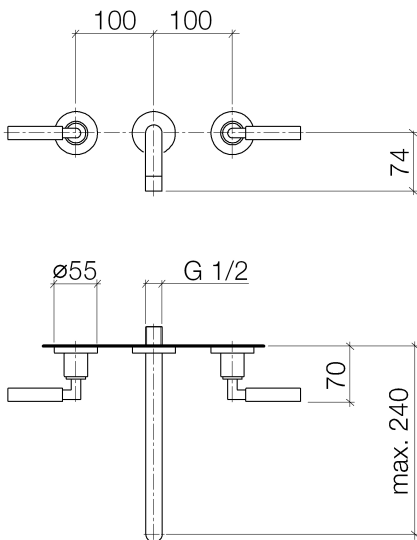

Умывальник - Тага.

Смеситель для умывальника настенный без сливного гарнитура - платина

Артикулный номер: 36 717 882-08

- вылет 240 мм
- неподвижный излив
- круглая обогащенная воздухом струя
- диаметр отверстия вентиля бокового 40 мм
- диаметр отверстия под излив 40 мм
- розетка Ø 55 мм
- расход макс. 7 л/мин
- не содержит свинца
- Группа смесителей согл. DIN 4109: 1
- (ADA)

платина

Для данного артикула требуются комплектующие.

размерный чертеж

Все величины в мм / дюймах = мм x 0,0394