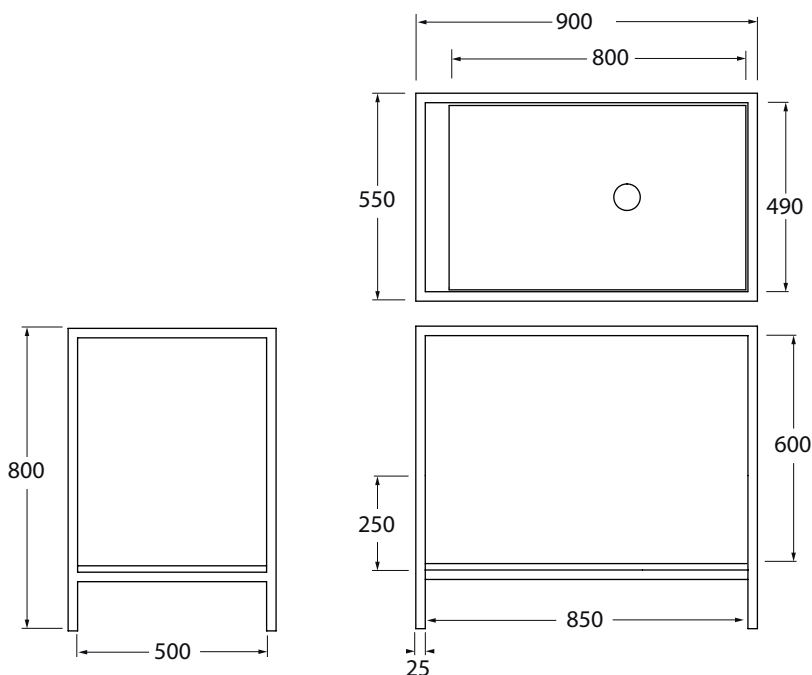

STP 90 01

codice  
code

Struttura a terra STAND 90 cm in metallo verniciato completa di mensola "misura" 80 cm con foro centrato, e piano in rovere integrato.

Floor painted metal structure STAND 90 cm provided with ceramic custom made shelf 80 cm with central hole and oak.

Struttura a terra STAND 90 cm in metallo verniciato completa di mensola "misura" 80 cm con foro centrato, e piano bianco integrato.

Floor painted metal structure STAND 90 cm provided with ceramic custom made shelf 80 cm with central hole and white.

cotone/ cotton

STP 90BB 01

antracite/ anthracite

STP 90GB 01

Cm 90x55xh80

plt Italy pz. - plt export pcs.

kg 55

scala/scale 1:20 dimensioni/dimensions in mm

## Gamma di colori disponibile per mensola "MISURA"

Color range available for MISURA shelf