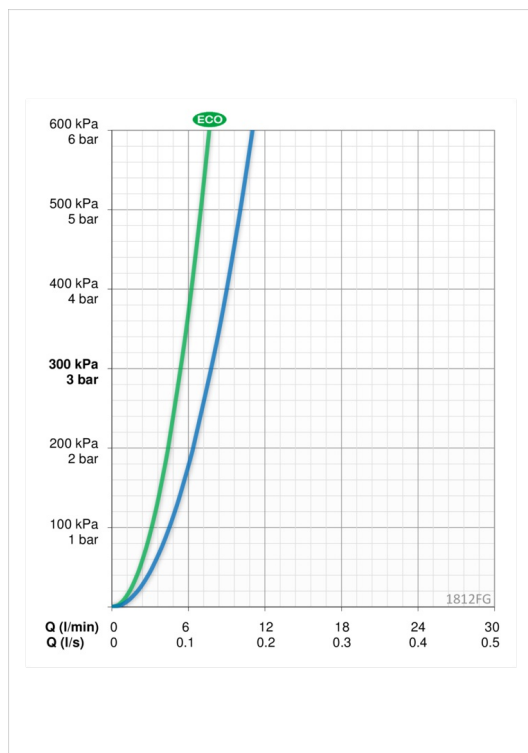

Тип разрешения

Сертификат STF	EUF129-20000935-TH1