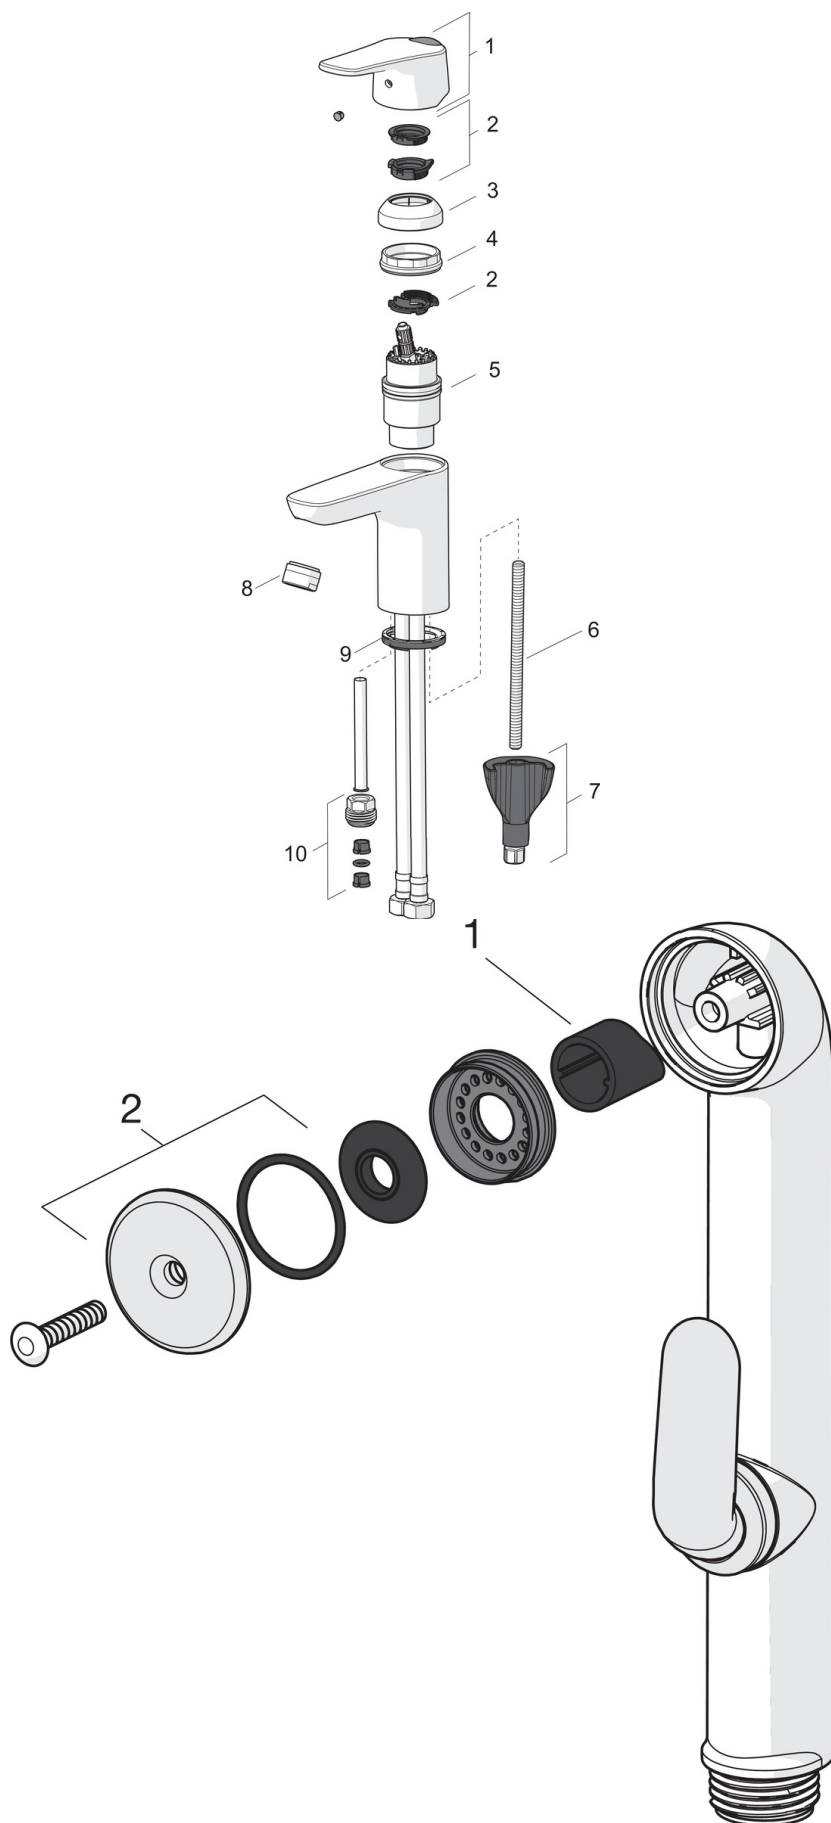

F = с гибкой подводкой.

- Washbasin
- Однорычажный, Bidetta
- Монтаж на поверхность
- Хром
- Фиксированный излив
- Каскадный
- Однорычажный смеситель, Ручка с маркировкой X+Г воды, Эко-ограничитель расхода воды
- Держатель душевой лейки, Шланг для душа (1750 мм)
- Ручной душ Bidetta
- Ограничитель температуры
- ø 40-мм керамический картридж для управления расходом и температурой воды
- Гибкая подводка
- Система монтажа 3S для лёгкого и надёжного монтажа

Regulations

Стандарт EN	EN 817
Уровень шума	I (ISO 3822)

Тип разрешения

Сертификат STF	EUF129-20000935-TH1
----------------	----------------------------

Запасные части

SP1812FG

	Название	Код
01	Рычаг	1000935V
02	Ограничитель	1004821V
03	Защитная чашечка	1000664V
04	Зажимная гайка	158726
05	Картридж, комплект	158890
06	Крепежный винт, M8x1, L=130	1000780V
07	Комплект крепежных частей	602610V
08	Аэратор, M24 x 1 STD HC A	232211
09	Донная прокладка	1002371V
10	Ниппель	159684

SP0035

	Название	Код
01	Уплотнение затвора (10 шт.)	249302/10
02	Душевая сетка с O-кольцом	249690