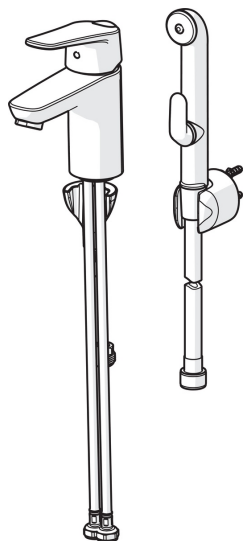

EAN: 6414150089404
static.oras.com/1812FG

Смеситель для умывальника с ручным душем Bidetta. Фиксированный излив и аэратор. Душевой шланг 1,75 м, настенный держатель. Ручка оснащена эко-кнопкой для ограничения температуры и расхода воды. При нажатии эко-кнопки расход можно увеличить.

F = с гибкой подводкой.

- Washbasin
- Однорычажный, Bidetta
- Монтаж на поверхность
- Хром
- Фиксированный излив
- Каскадный
- Однорычажный смеситель, Ручка с маркировкой X+Г воды, Эко-ограничитель расхода воды
- Держатель душевой лейки, Шланг для душа (1750 мм)
- Ручной душ Bidetta
- Ограничитель температуры
- ø 40-мм керамический картридж для управления расходом и температурой воды
- Гибкая подводка
- Система монтажа 3S для лёгкого и надёжного монтажа

Regulations

Стандарт EN	EN 817
Уровень шума	I (ISO 3822)

Тип разрешения

Сертификат STF	EUF129-20000935-TH1
----------------	----------------------------

Запасные части

SP1812FG

	Название	Код
01	Рычаг	1000935V
02	Ограничитель	1004821V
03	Защитная чашечка	1000664V
04	Зажимная гайка	158726
05	Картридж, комплект	158890
06	Крепежный винт, M8x1, L=130	1000780V
07	Комплект крепежных частей	602610V
08	Аэратор, M24 x 1 STD HC A	232211
09	Донная прокладка	1002371V
10	Ниппель	159684

SP0035

	Название	Код
01	Уплотнение затвора (10 шт.)	249302/10
02	Душевая сетка с O-кольцом	249690