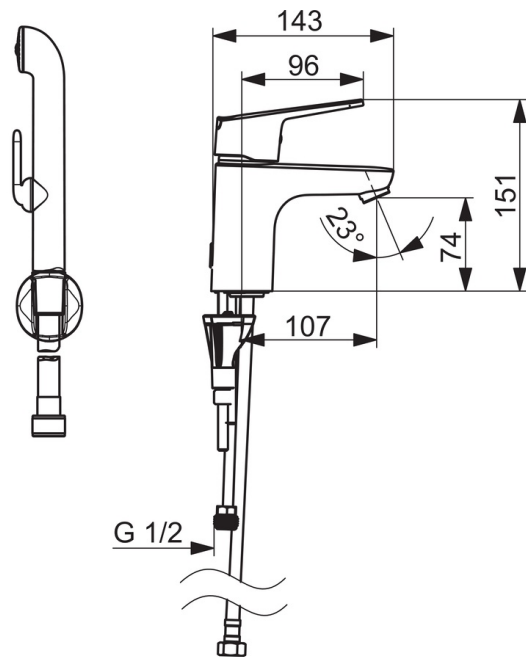

F = с гибкой подводкой.

- Washbasin
- Однорычажный, Bidetta
- Монтаж на поверхность
- Хром
- Фиксированный излив
- Каскадный
- Однорычажный смеситель, Ручка с маркировкой X+Г воды, Эко-ограничитель расхода воды
- Держатель душевой лейки, Шланг для душа (1750 мм)
- Ручной душ Bidetta
- Ограничитель температуры
- ø 40-мм керамический картридж для управления расходом и температурой воды
- Гибкая подводка
- Система монтажа 3S для лёгкого и надёжного монтажа

ТЕХНИЧЕСКИЕ ДАННЫЕ

Параметры расхода воды

Расход воды при 300 кПа в эко-режиме	0.09 l/s
Расход воды при 300 кПа	0.13 l/s
Потеря давления при расходе 0.1 л/с	195 kPa

Технические характеристики

Подключение горячей воды	max. +80°C
Рабочее давление	50 - 1000 kPa
Установочные размеры	G3/8
Длина/расстояние	107 mm
Материал	Латунь

Regulations

Стандарт EN	EN 817
Уровень шума	I (ISO 3822)

Тип разрешения

Сертификат STF	EUF129-20000935-TH1
----------------	----------------------------

Запасные части

SP1812FG

	Название	Код
01	Рычаг	1000935V
02	Ограничитель	1004821V
03	Защитная чашечка	1000664V
04	Зажимная гайка	158726
05	Картридж, комплект	158890
06	Крепежный винт, M8x1, L=130	1000780V
07	Комплект крепежных частей	602610V
08	Аэратор, M24 x 1 STD HC A	232211
09	Донная прокладка	1002371V
10	Ниппель	159684

SP0035

	Название	Код
01	Уплотнение затвора (10 шт.)	249302/10
02	Душевая сетка с O-кольцом	249690