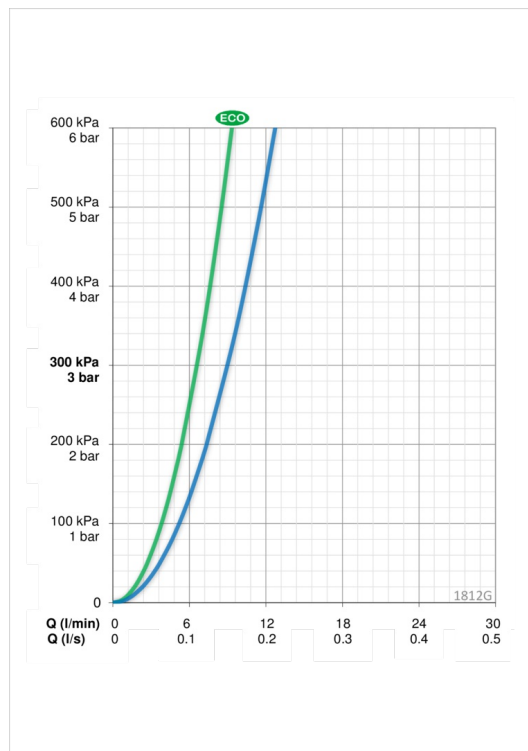

Тип разрешения

Сертификат STF	EUFI29-20000935-TN1