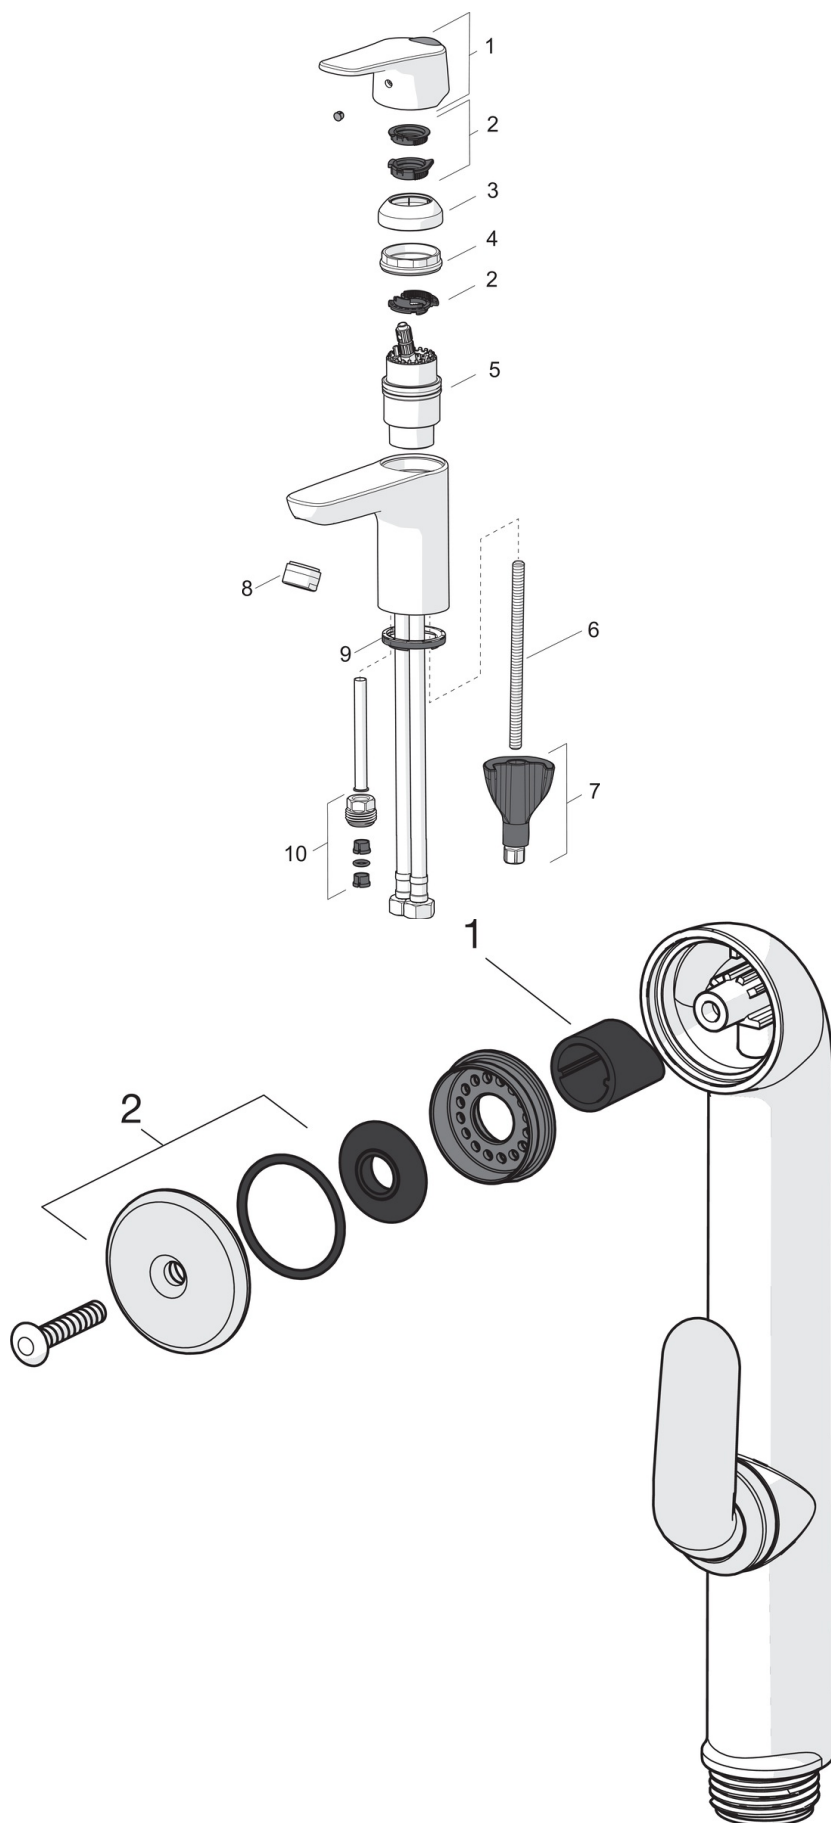

- Washbasin
- Однорычажный, Bidetta
- Монтаж на поверхность
- Хром
- Фиксированный излив
- Каскадный
- Однорычажный смеситель, Ручьятка с маркировкой X+Г воды, Эко-ограничитель расхода воды
- Держатель душевой лейки, Шланг для душа (1750 мм)
- Ручной душ Bidetta
- Ограничитель температуры
- ϕ 40-мм керамический картридж для управления расходом и температурой воды
- Медная подводка
- Система монтажа 3S для лёгкого и надёжного монтажа

Regulations

Стандарт EN	EN 817
Уровень шума	I (ISO 3822)

Тип разрешения

Сертификат STF	EUFI29-20000935-TN1
----------------	----------------------------

SP1812FG

	Название	Код
01	Рычаг	1000935V
02	Ограничитель	1004821V
03	Защитная чашечка	1000664V
04	Зажимная гайка	158726
05	Картридж, комплект	158890
06	Крепежный винт, M8x1, L=130	1000780V
07	Комплект крепежных частей	602610V
08	Аэратор, M24 x 1 STD HC A	232211
09	Донная прокладка	1002371V
10	Ниппель	159684

SP0035

	Название	Код
01	Уплотнение затвора (10 шт.)	249302/10
02	Душевая сетка с O-кольцом	249690