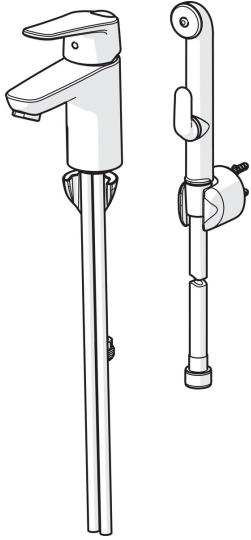

EAN: 6414150089398
static.oras.com/1812G

Смеситель для умывальника с ручным душем Bidetta. Фиксированный излив и аэратор. Душевой шланг 1.75 м, настенный держатель. Ручьятка оснащена эко-кнопкой для ограничения температуры и расхода воды. При нажатии эко-кнопки расход можно увеличить.

- Washbasin
- Однорычажный, Bidetta
- Монтаж на поверхность
- Хром
- Фиксированный излив
- Каскадный
- Однорычажный смеситель, Ручьятка с маркировкой X+Г воды, Эко-ограничитель расхода воды
- Держатель душевой лейки, Шланг для душа (1750 мм)
- Ручной душ Bidetta
- Ограничитель температуры
- ϕ 40-мм керамический картридж для управления расходом и температурой воды
- Медная подводка
- Система монтажа 3S для лёгкого и надёжного монтажа

Regulations

Стандарт EN	EN 817
Уровень шума	I (ISO 3822)

Тип разрешения

Сертификат STF	EUFI29-20000935-TN1
----------------	----------------------------

SP1812FG

	Название	Код
01	Рычаг	1000935V
02	Ограничитель	1004821V
03	Защитная чашечка	1000664V
04	Зажимная гайка	158726
05	Картридж, комплект	158890
06	Крепежный винт, M8x1, L=130	1000780V
07	Комплект крепежных частей	602610V
08	Аэратор, M24 x 1 STD HC A	232211
09	Донная прокладка	1002371V
10	Ниппель	159684

SP0035

	Название	Код
01	Уплотнение затвора (10 шт.)	249302/10
02	Душевая сетка с O-кольцом	249690