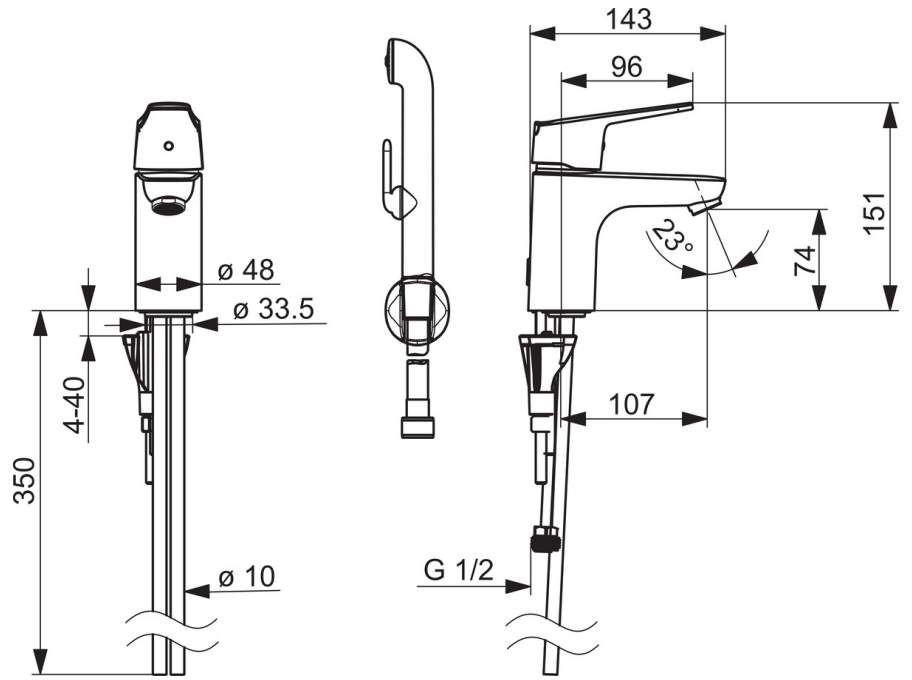

- Washbasin
- Однорычажный, Bidetta
- Монтаж на поверхность
- Хром
- Фиксированный излив
- Каскадный
- Однорычажный смеситель, Ручьятка с маркировкой X+Г воды, Эко-ограничитель расхода воды
- Держатель душевой лейки, Шланг для душа (1750 мм)
- Ручной душ Bidetta
- Ограничитель температуры
- ϕ 40-мм керамический картридж для управления расходом и температурой воды
- Медная подводка
- Система монтажа 3S для лёгкого и надёжного монтажа

ТЕХНИЧЕСКИЕ ДАННЫЕ

Параметры расхода воды

Расход воды при 300 кПа в эко-режиме	0.11 l/s
Расход воды при 300 кПа	0.15 l/s
Потеря давления при расходе 0.1 л/с	130 kPa

Технические характеристики

Подключение горячей воды	max. +80°C
Рабочее давление	50 - 1000 kPa
Установочные размеры	ϕ10 mm
Длина/расстояние	107 mm
Материал	Латунь

Regulations

Стандарт EN	EN 817
Уровень шума	I (ISO 3822)

Тип разрешения

Сертификат STF	EUFI29-20000935-TN1
----------------	----------------------------

SP1812FG

	Название	Код
01	Рычаг	1000935V
02	Ограничитель	1004821V
03	Защитная чашечка	1000664V
04	Зажимная гайка	158726
05	Картридж, комплект	158890
06	Крепежный винт, M8x1, L=130	1000780V
07	Комплект крепежных частей	602610V
08	Аэратор, M24 x 1 STD HC A	232211
09	Донная прокладка	1002371V
10	Ниппель	159684

SP0035

	Название	Код
01	Уплотнение затвора (10 шт.)	249302/10
02	Душевая сетка с O-кольцом	249690