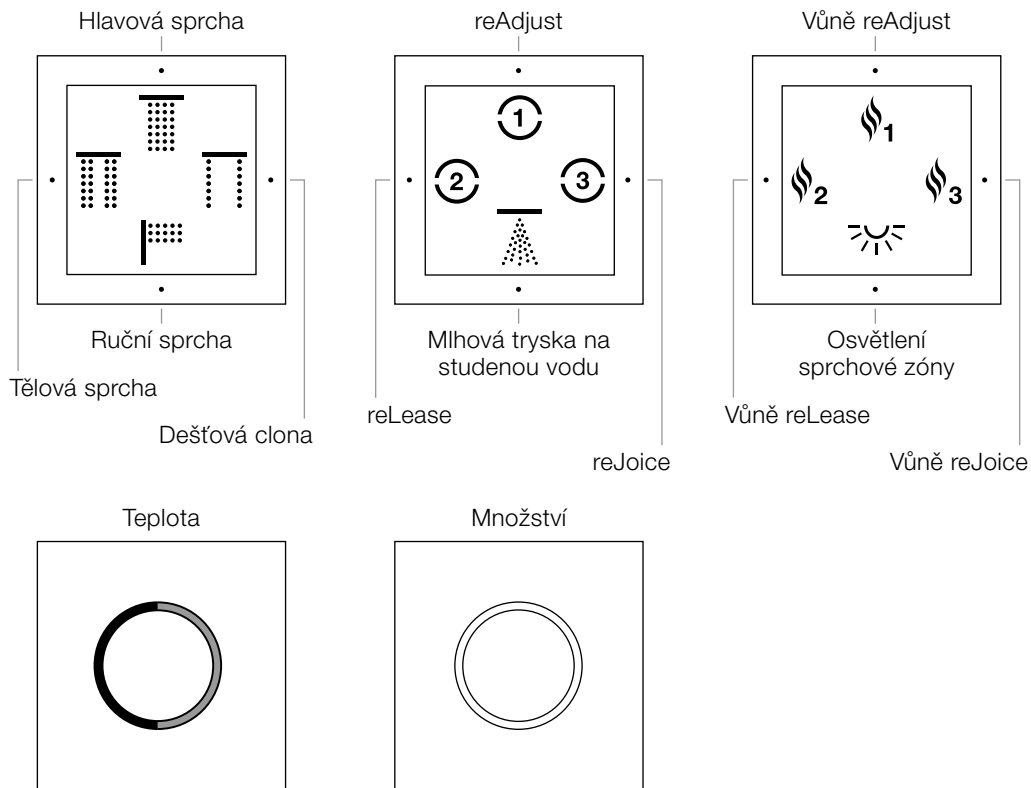

Choreografie

① reAdjust

READJUST bystří smysly. Mlha a teplý déšť snižují každodenní přívál podnětů na blahodárné minimum – nebe se postupně opět rozjasní a vnímání bude opět pevné a intenzivní: odkud přichází ta příjemně hebká vůně suché lesní půdy?

③ reJoice

REJOICE chrání, objímá a stabilizuje. Vnější dešťová clona se stává projekční plochou pro světlo, kapky vody se třpytí v barvách duhy. Rozmanitá a přitom harmonická souhra barev a vůní, která se postupně přenáší na celý organismus.

Logika ovládání

Funkce

- Aktivace libovolným stisknutím nebo otočením.
- Symbol čekání: pokud byla zvolena funkce, která vyžaduje určitou prodlevu pro svou přípravu, bliká odpovídající symbol. Blikající symbol zhasne v okamžiku, kdy je daná funkce připravená ke spuštění.
- Deaktivaci jednotlivé aktivní funkce lze provést stisknutím daného tlačítka.
- Deaktivaci všech aktivních funkcí lze provést stisknutím otočného knoflíku pro ovládání teploty nebo množství.
- Individuální konfigurace: pokud je současně aktivních několik výtokových míst, lze teplotu a množství požadovaného výtokového místa individuálně nastavit po dlouhém stisknutí daného tlačítka. Současným stisknutím obou otočných knoflíků budou teplota a množství nastaveny zpět na přednastavené hodnoty.
- Funkce přestávky: individuální nastavení zůstávají uložena po dobu pěti minut po zastavení vody.