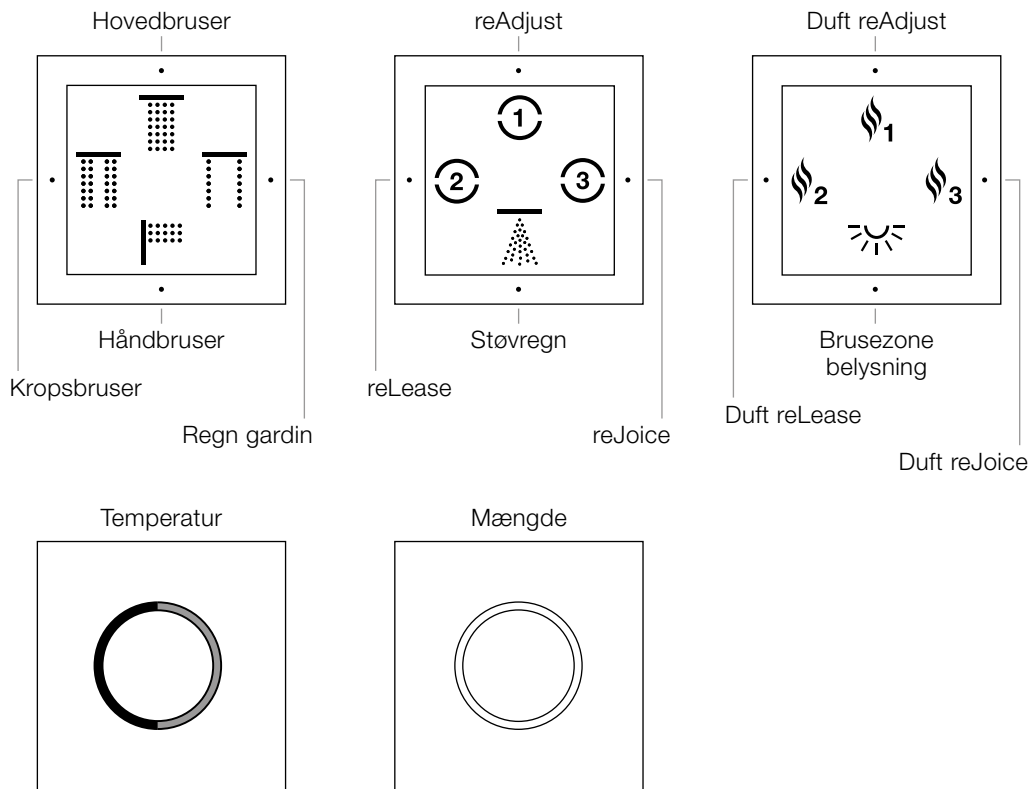

Betjeningslogik

Funktioner

- Aktiveres med et vilkårligt tryk eller en drejning.
- Venteindikator: Hvis der er valgt en funktion, som endnu ikke er driftsklar, blinker det tilsvarende symbol. Ved driftsberedskab holder det op med at blinke.
- Deaktivering af enkelte aktive funktioner ved at trykke på den pågældende tast.
- Deaktivering af alle aktive funktioner ved at trykke på drejeregulatoren for temperatur eller mængde.
- Individuel konfiguration: Hvis flere udløbssteder er aktive samtidig, kan temperatur og mængde fra et ønsket udløbssted indstilles individuelt efter et langt tryk på den pågældende tast. Ved at trykke på begge drejeregulatorer samtidig stilles temperatur og mængde igen tilbage på de forudindstillede værdier.
- Pausefunktion: Individuelle indstillinger gemmes i fem minutter, efter at der er slukket for vandet.