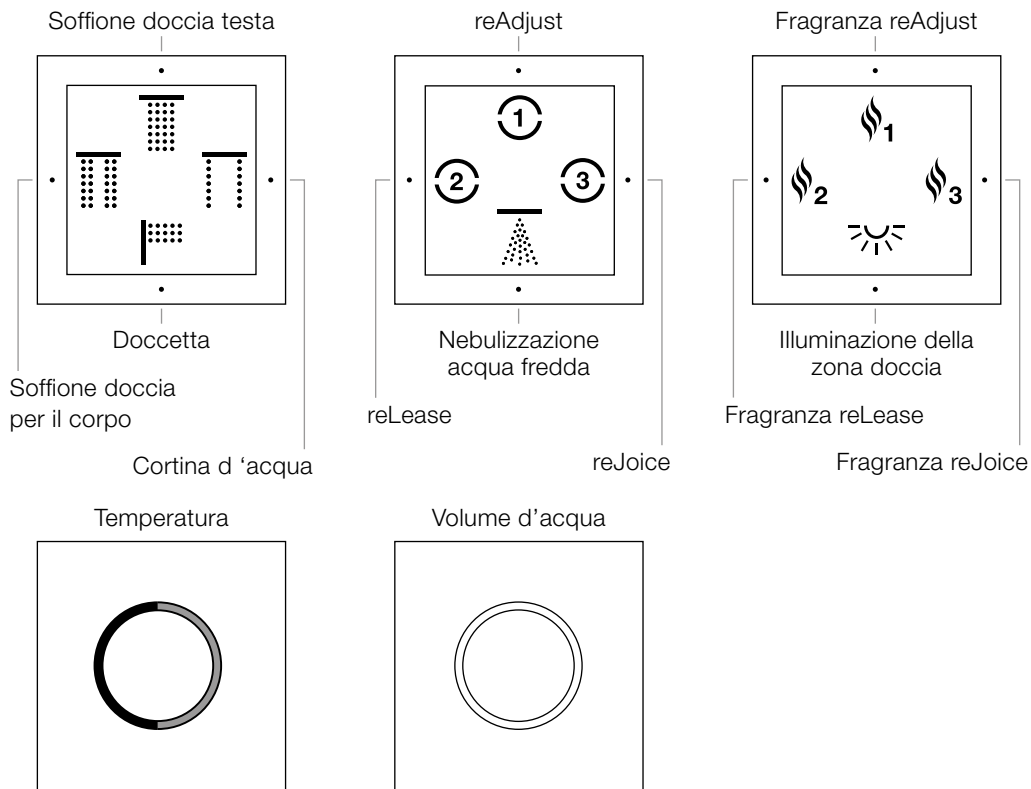

Dornbracht

Sensory Sky

La sensazione di essere a cielo aperto. Con SENSORY SKY la doccia diventa un'esperienza unica che coinvolge tutti i sensi. Vari tipi di pioggia, nebbia, luce e profumi si completano in coreografie complesse, ispirate da fenomeni meteorologici e atmosfere naturali.

Coreografie

① reAdjust

READJUST risveglia i sensi. Nebbia e pioggia calda riducono il flusso quotidiano di stimoli ad un livello piacevole – finché il cielo a poco a poco schiarisce e la percezione riacquisisce maggiore consapevolezza e intensità: da dove arriva questa fragranza di bosco asciutto, così piacevole nella sua delicatezza?

③ reJoyce

REJOICE protegge, avvolge e rinvigorisce. La pioggia della cortina esterna diventa la superficie di riverbero della luce, le gocce d'acqua scintillano nei colori dell'arcobaleno. Una fusione di colori e profumi, armonica e ricca di sfaccettature, che a poco a poco si trasmette all'intero organismo.

Logica nei controlli

Funzioni

- Attivazione a scelta mediante pressione o rotazione.
- Indicazione di attesa: se è stata selezionata una funzione, ma non è ancora pronta per l'uso, il simbolo corrispondente a tale funzione lampeggia. Questo smette di lampeggiare quando la funzione è pronta per l'uso.
- Disattivazione di singole funzioni attive premendo o ruotando il tasto corrispondente.
- Disattivazione di tutte le funzioni attive premendo il regolatore rotante per temperatura o portata.
- Configurazione personalizzata: se più punti di erogazione sono attivi contemporaneamente, è possibile regolare a proprio piacimento temperatura e portata di uno di essi a scelta, tenendo premuto a lungo il tasto corrispondente. Premendo contemporaneamente entrambi i regolatori rotanti, si ripristinano sui valori preimpostati sia la temperatura che la portata.
- Funzione di pausa: le impostazioni personalizzate rimangono in memoria per cinque minuti dopo la chiusura dell'acqua.