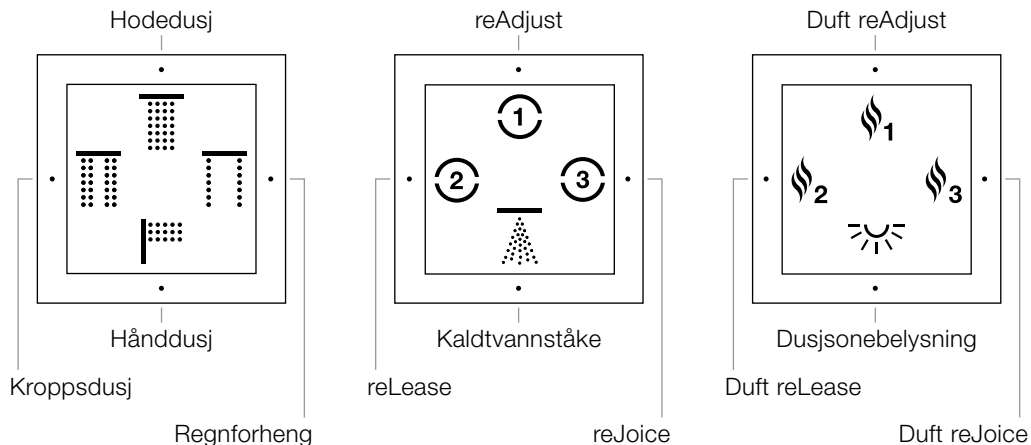

Betjeningslogikk

Funksjoner

- Aktivering ved å trykke eller vri helt etter eget ønske.
- Indikering av ventemodus: Når en funksjon har blitt valgt, men ennå ikke er klar til bruk, blinker det respektive symbolet. Blinkingen slutter så snart funksjonen er klar til bruk.
- Deaktivering av enkelte aktive funksjoner ved å trykke på den respektive knappen.
- Deaktivering av alle aktive funksjoner ved å trykke på dreieregulatoren for temperatur eller mengde.
- Individuell konfigurasjon: Dersom flere vannutløp er aktive samtidig, kan temperatur og mengde ved et ønsket vannutløp innstilles individuelt etter lengre tids trykking på den respektive knappen. Ved å trykk samtidig på begge dreieregulatorene, stilles temperatur og mengde tilbake til verdiene som var innstilt på forhånd.
- Pausefunksjon: Individuelle innstillinger holdes lagret i fem minutter etter at vannet har blitt skrudd av.