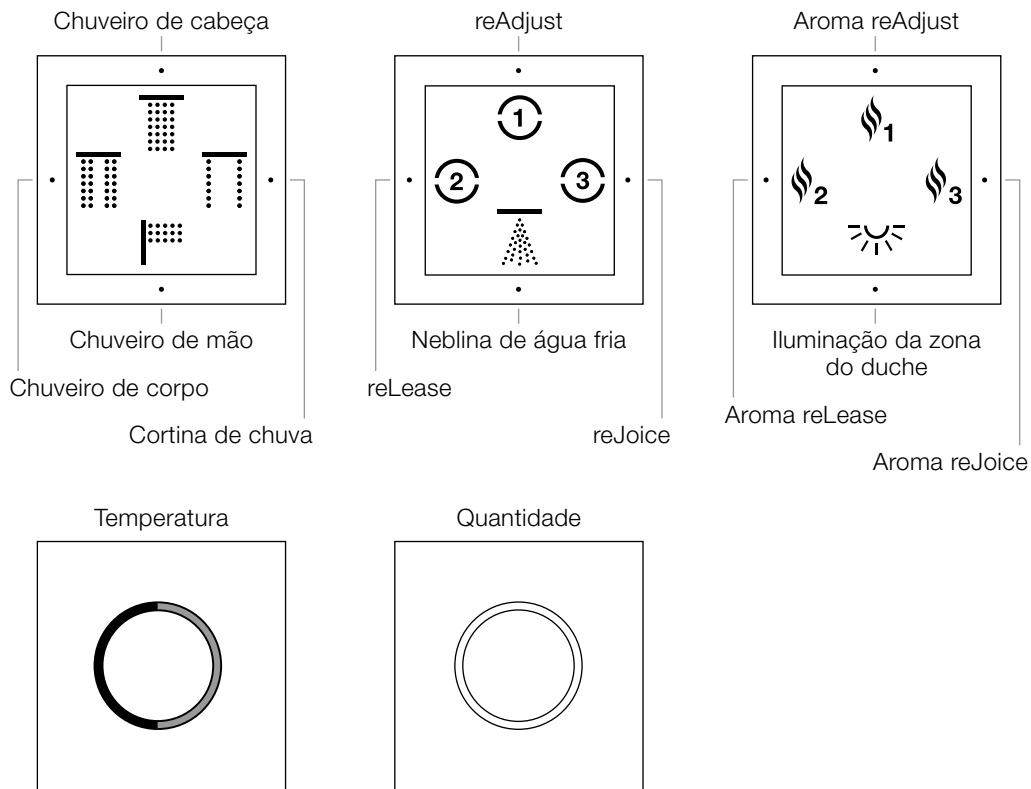

## Funções

- Ativação como se queira: premindo ou girando.
- Indicação de espera: se tiver sido seleccionada uma função, mas ainda não estiver pronta, o respetivo símbolo começa a piscar. A luz a piscar apaga-se quando a função estiver pronta a funcionar.
- Desativação de cada uma das funções ativadas, premindo o respetivo botão.
- Desativação de todas as funções ativadas premindo o regulador rotativo da temperatura ou da quantidade.
- Configuração individual: se estiverem ativados vários pontos de saída, podem ser reguladas individualmente a temperatura e a quantidade de um ponto de saída pretendido, premindo longamente o respetivo botão. Premindo simultaneamente ambos os reguladores rotativos, a temperatura e a quantidade é novamente reposta no valor anteriormente regulado.
- Função de pausa: os ajustes individuais mantêm-se durante 5 minutos na memória depois da água ter sido desligada.