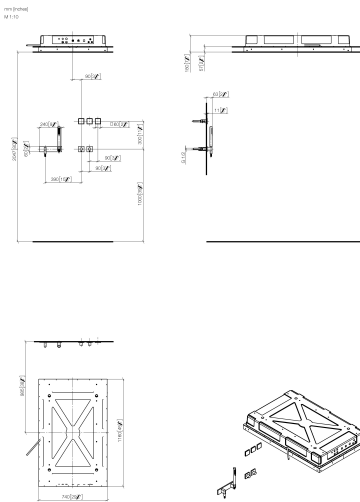

- душевой модуль с 4 различными видами струй
- верхний душ 200 x 120 мм, 68 форсунок
- душ для тела 360 x 280 мм, 142 форсунки
- дождевой занавес 720 x 540 мм, 124 форсунки
- форсунка холодного тумана 40 x 40 мм, 9 форсунок
- освещение душевой зоны, 4 КЖСБ светодиодных спота
- освещение помещения, 4 КЖС светодиодные планки

Для данного артикула требуются комплектующие.

Душ - Sensory Sky

SENSORY SKY^{ATT} Luxury Shower - Нержавеющая сталь блестящая полированная / хром

Артикулный номер: 41 260 979-88

размерный чертеж

Все величины в мм / дюймах = мм x 0,0394