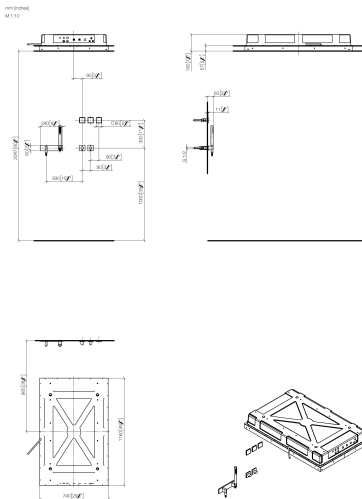

### 1x дождевая панель для монтажа в потолке

- душевой модуль с 4 различными видами струй
- верхний душ 200 x 120 мм, 68 форсунок
- душ для тела 360 x 280 мм, 142 форсунки
- дождевой занавес 720 x 540 мм, 124 форсунки
- форсунка холодного тумана 40 x 40 мм, 9 форсунок
- освещение душевой зоны, 4 ЮЖСБ светодиодных спота
- освещение помещения, 4 КЖС светодиодные планки

### размерный чертеж

Все величины в мм / дюймах = мм x 0,0394

Душ - Sensory Sky

SENSORY SKY<sup>ATT</sup> Luxury Shower - Нержавеющая сталь блестящая полированная / хром

Артикулльный номер: 41 260 979-88