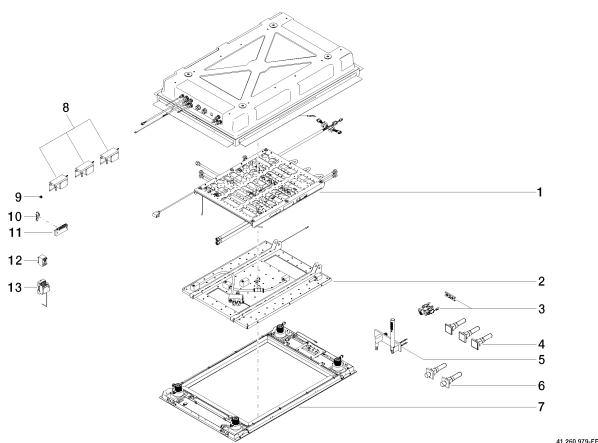

Артикульный номер: 41 260 979-88

Спецификация запасных частей

№	Артикульный №	Наименование	Расходуемое кол-во
1	90 17 20 186 00 90	SENSORY SKY ^{ATT} Блок управления 860 x 600 x 90 мм -	1
2	04 11 02 146 00-87	Душевая лейка 708 x 824 x 81 мм - нержавеющая сталь зеркально-глянцевая	1
3	35 315 970 90	eVALVE электронный клапан -	3
4	04 27 98 026 06-00	Элемент управления 138 x 88 x 90 мм - хром	3
5	27 818 979-00	Душевой гарнитур со шлангом с накладной панелью - хром	1
6	04 20 97 059 01-00	Элемент управления 140 x 95 x 90 мм - хром	2
7	04 11 02 142 02-87	Светильник 150 x 85 x 135 мм - нержавеющая сталь зеркально-глянцевая	1
8	04 10 01 127 00 90	Блок управления -	1
9	09 10 01 051 90	Кабельная проводка 16 x 11 x 14 мм -	1
10	90 17 58 017 00 90	Крепление 43 x 7 x 11 мм -	3
11	04 10 01 129 00 90	Блок управления -	1
12	09 10 01 148 90	Питание 62 x 35 x 50 мм -	1
13	09 10 01 152 90	Питание 54 x 90 x 62 мм -	1