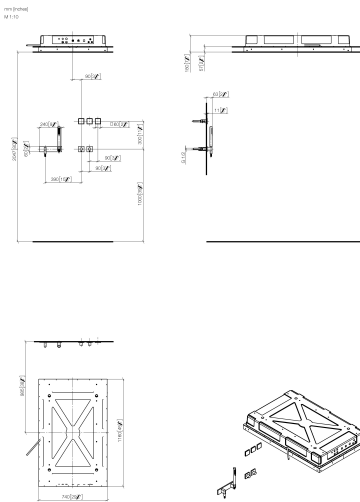

- душевой модуль с 4 различными видами струй
- верхний душ 200 x 120 мм, 68 форсунок
- душ для тела 360 x 280 мм, 142 форсунки
- дождевой занавес 720 x 540 мм, 124 форсунки
- форсунка холодного тумана 40 x 40 мм, 9 форсунок
- освещение душевой зоны, 4 КЖСБ светодиодных спота
- освещение помещения, 4 КЖС светодиодные планки

Для данного артикула требуются комплектующие.

Душ - Sensory Sky

SENSORY SKY^{ATT} Luxury Shower - Нержавеющая сталь блестящая полированная / хром

Артикульный номер: 41 260 979-88

размерный чертеж

Все величины в мм / дюймах = мм x 0,0394