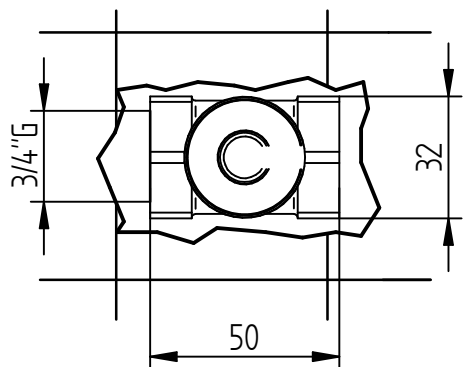

Incassi

Istruzioni di installazione / Installation instruction

ART. 054027 (DX)

ART. 054028 (SX)

OPERATORE CONTROLLO FILETTI

Timbro:

DA CONSERVARE

Per installatore: Al fine di garantire la durata del prodotto installare rubinetti con filtro da pulire periodicamente. Effettuare risciacquo delle tubazioni prima di installare il prodotto (PUNTO 1) Eventuali residui se finissero all'interno della cartuccia potrebbero causarne il danneggiamento
For installer: In order to guarantee a long duration of the product install valves with filter, which have to be regularly cleaned (POINT 1). Carry out the rinsing of the pipes before install the tap. Some external materials may damage the cartridge if not removed before the installation.