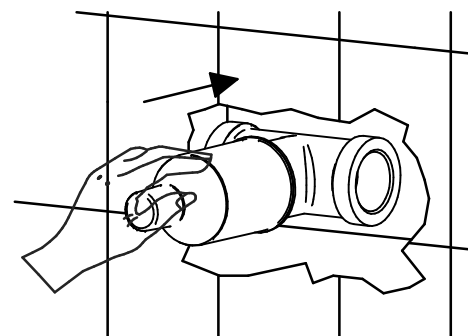

Incassi

Istruzioni di installazione / Installation instruction

ART. 054027 (DX)

ART. 054028 (SX)

OPERATORE CONTROLLO FILETTI

Timbro:

DA CONSERVARE

Per installatore: Al fine di garantire la durata del prodotto installare rubinetti con filtro da pulire periodicamente. Effettuare risciacquo delle tubazioni prima di installare il prodotto (PUNTO 1) Eventuali residui se finissero all'interno della cartuccia potrebbero causarne il danneggiamento
For installer: In order to guarantee a long duration of the product install valves with filter, which have to be regularly cleaned (POINT 1). Carry out the rinsing of the pipes before install the tap. Some external materials may damage the cartridge if not removed before the installation.

**1 IMPORTANTISSIMO
VERY IMPORTANT**

2

3

ATTENZIONE!!!
QUESTO ARTICOLO NON E' UN
MISCELATORE. LA SUA FUNZIONE E'
SOLO QUELLA DI FERMARE/FAR
PASSARE L'ACQUA IN INGRESSO
ATTENTION!!!
THIS ARTICLE IS NOT A MIXER. ITS
FUNCTION IS JUST TO STOP/FLOW
THE INCOMING WATER