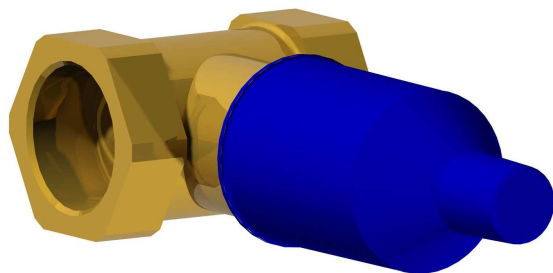

Incassi

Istruzioni di installazione / Installation instruction

ART. 054027 (DX)

ART. 054028 (SX)

OPERATORE CONTROLLO FILETTI

Timbro:

DA CONSERVARE

Per installatore: Al fine di garantire la durata del prodotto installare rubinetti con filtro da pulire periodicamente. Effettuare risciacquo delle tubazioni prima di installare il prodotto (PUNTO 1) Eventuali residui se finissero all'interno della cartuccia potrebbero causarne il danneggiamento
For installer: In order to guarantee a long duration of the product install valves with filter, which have to be regularly cleaned (POINT 1). Carry out the rinsing of the pipes before install the tap. Some external materials may damage the cartridge if not removed before the installation.

**1 IMPORTANTISSIMO
VERY IMPORTANT**

2

3

ATTENZIONE!!!
QUESTO ARTICOLO NON E' UN
MISCELATORE. LA SUA FUNZIONE E'
SOLO QUELLA DI FERMARE/FAR
PASSARE L'ACQUA IN INGRESSO
ATTENTION!!!
THIS ARTICLE IS NOT A MIXER. ITS
FUNCTION IS JUST TO STOP/FLOW
THE INCOMING WATER