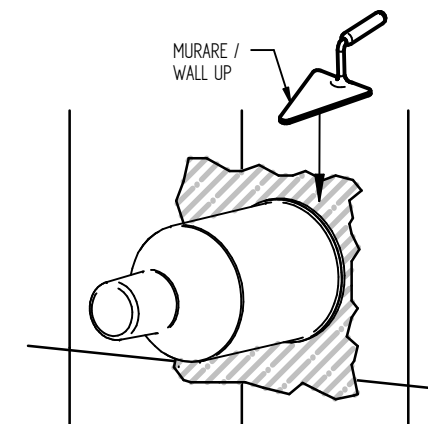

Incassi

Istruzioni di installazione / Installation instruction

ART. 054027 (DX)

ART. 054028 (SX)

OPERATORE CONTROLLO FILETTI

Timbro:

DA CONSERVARE

Per installatore: Al fine di garantire la durata del prodotto installare rubinetti con filtro da pulire periodicamente. Effettuare risciacquo delle tubazioni prima di installare il prodotto (PUNTO 1) Eventuali residui se finissero all'interno della cartuccia potrebbero causarne il danneggiamento
For installer: In order to guarantee a long duration of the product install valves with filter, which have to be regularly cleaned (POINT 1). Carry out the rinsing of the pipes before install the tap. Some external materials may damage the cartridge if not removed before the installation.

**1 IMPORTANTISSIMO
VERY IMPORTANT**

2

3

ATTENZIONE!!!
QUESTO ARTICOLO NON E' UN
MISCELATORE. LA SUA FUNZIONE E'
SOLO QUELLA DI FERMARE/FAR
PASSARE L'ACQUA IN INGRESSO
ATTENTION!!!
THIS ARTICLE IS NOT A MIXER. ITS
FUNCTION IS JUST TO STOP/FLOW
THE INCOMING WATER

4

	X	Y
LIFE - MOVIDA	47÷67	55
JEANS - STRESA MIX	46÷57	50
BAMBU' - BELLINI	46÷54	50

PER TUTTE LE ALTRE SERIE VEDERE SCHEDA TECNICA DEDICATA
 FOR ALL OTHER SERIES SEE DEDICATED TECHNICAL SHEET

5

6

MURARE /
WALL UP