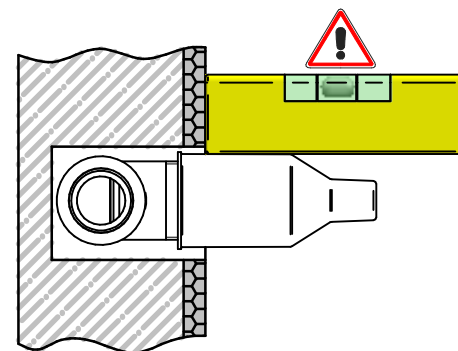

Incassi

Istruzioni di installazione / Installation instruction

ART. 054027 (DX)

ART. 054028 (SX)

OPERATORE CONTROLLO FILETTI

Timbro:

DA CONSERVARE

Per installatore: Al fine di garantire la durata del prodotto installare rubinetti con filtro da pulire periodicamente. Effettuare risciacquo delle tubazioni prima di installare il prodotto (PUNTO 1) Eventuali residui se finissero all'interno della cartuccia potrebbero causarne il danneggiamento
For installer: In order to guarantee a long duration of the product install valves with filter, which have to be regularly cleaned (POINT 1). Carry out the rinsing of the pipes before install the tap. Some external materials may damage the cartridge if not removed before the installation.

**1 IMPORTANTISSIMO
VERY IMPORTANT**

2

3

ATTENZIONE!!!
QUESTO ARTICOLO NON E' UN
MISCELATORE. LA SUA FUNZIONE E'
SOLO QUELLA DI FERMARE/FAR
PASSARE L'ACQUA IN INGRESSO
ATTENTION!!!
THIS ARTICLE IS NOT A MIXER. ITS
FUNCTION IS JUST TO STOP/FLOW
THE INCOMING WATER

4

	X	Y
LIFE - MOVIDA	47÷67	55
JEANS - STRESA MIX	46÷57	50
BAMBU' - BELLINI	46÷54	50

PER TUTTE LE ALTRE SERIE VEDERE SCHEDA TECNICA DEDICATA
FOR ALL OTHER SERIES SEE DEDICATED TECHNICAL SHEET

5

6

MURARE /
WALL UP

MADE IN ITALY

Questo prodotto è stato realizzato interamente in Italia con l'utilizzo di materie prime di altissima qualità

DESIGN

EQB

MADE IN ITALY

This product has been entirely manufactured in Italy, by top quality raw materials.

BELLOSTA
Rubinetterie
Rubineti d'autore Made in Italy

ufficio tecnico BELLOSTA
C.A. 12/20 ISO 9001:2015

9001-2015 I

socio sostenitore

associato