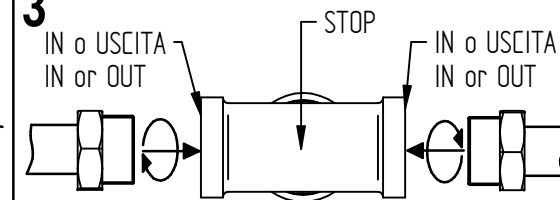

Incassi

Istruzioni di installazione / Installation instruction

ART. 054027 (DX)

ART. 054028 (SX)

OPERATORE CONTROLLO FILETTI

Timbro:

DA CONSERVARE

Per installatore: Al fine di garantire la durata del prodotto installare rubinetti con filtro da pulire periodicamente. Effettuare risciacquo delle tubazioni prima di installare il prodotto (PUNTO 1) Eventuali residui se finissero all'interno della cartuccia potrebbero causarne il danneggiamento
For installer: In order to guarantee a long duration of the product install valves with filter, which have to be regularly cleaned (POINT 1). Carry out the rinsing of the pipes before install the tap. Some external materials may damage the cartridge if not removed before the installation.

**1 IMPORTANTISSIMO
VERY IMPORTANT**

2

3

ATTENZIONE!!!
QUESTO ARTICOLO NON E' UN
MISCELATORE. LA SUA FUNZIONE E'
SOLO QUELLA DI FERMARE/FAR
PASSARE L'ACQUA IN INGRESSO
ATTENTION!!!
THIS ARTICLE IS NOT A MIXER. ITS
FUNCTION IS JUST TO STOP/FLOW
THE INCOMING WATER