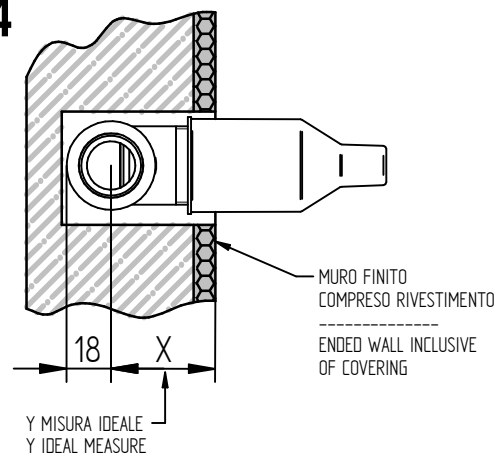

ATTENZIONE!!!
QUESTO ARTICOLO NON E' UN
MISCELATORE. LA SUA FUNZIONE E'
SOLO QUELLA DI FERMARE/FAR
PASSARE L'ACQUA IN INGRESSO
ATTENTION!!!
THIS ARTICLE IS NOT A MIXER. ITS
FUNCTION IS JUST TO STOP/FLOW
THE INCOMING WATER

4

	X	Y
LIFE - MOVIDA	47÷67	55
JEANS - STRESA MIX	46÷57	50
BAMBU' - BELLINI	46÷54	50

PER TUTTE LE ALTRE SERIE VEDERE SCHEDA TECNICA DEDICATA
FOR ALL OTHER SERIES SEE DEDICATED TECHNICAL SHEET

5