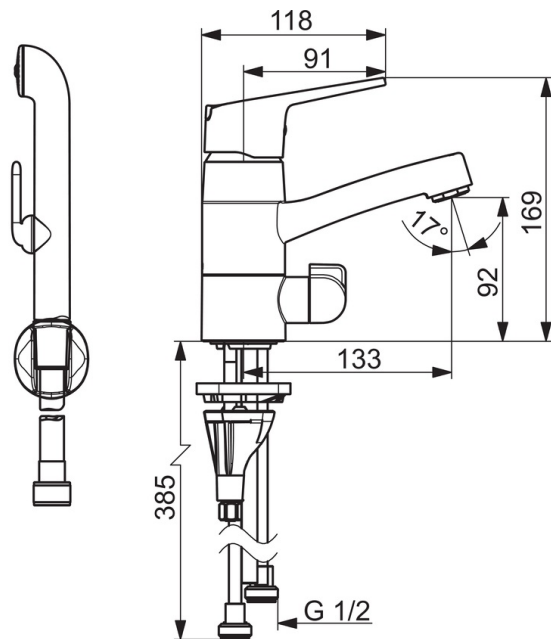

Запасные части

SP1814G

Название	Код
01 Рычаг	1000935V
02 Ограничитель	1004821V
03 Защитная чашечка	602589V
04 Зажимная гайка	158726
05 Картридж, комплект	158890
06 Излив, L=132	602520V
07 Ограничитель излива, 40° - 80°	1002207/10
07 Ограничитель излива, 120°	1001406/10
08 Крепежный винт, M8x1, L=130	1000780V
09 Комплект крепежных частей	602610V
10 Аэратор, M24 x 1 STD HC A	232211
11 Опорное кольцо	601097/10
12 Уплотнения излива	158735
13 Опорное кольцо	159423/10
14 Управляющий клапан, G1/2	602600V
15 Рукоятка крана посудомоечной машины, компл.	1005697V
16 Донная прокладка	1002371V
17 Опорная плита, 100x60mm	158825