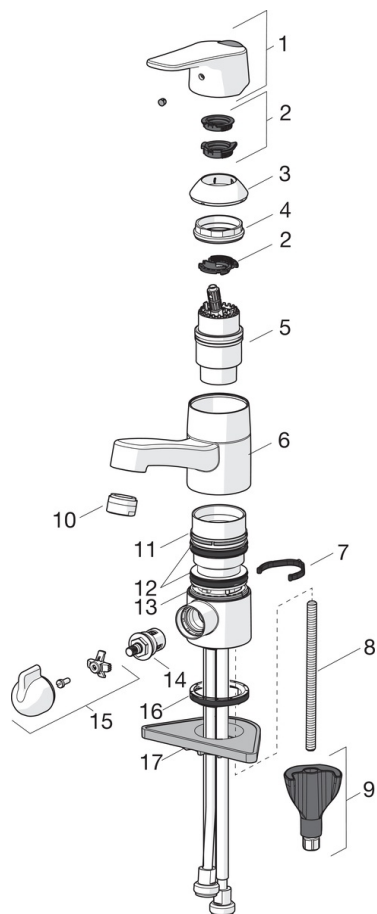

### Технические характеристики

Подключение горячей воды	<b>max. +80°C</b>
Рабочее давление	<b>50 - 1000 kPa</b>
Установочные размеры	<b>Ø10 mm</b>
Длина/расстояние	<b>133 mm</b>
Материал	<b>Латунь</b>

### SP1814G

Название	Код
01 Рычаг	1000935V
02 Ограничитель	1004821V
03 Защитная чашечка	602589V
04 Зажимная гайка	158726
05 Картридж, комплект	158890
06 Излив, L=132	602520V
07 Ограничитель излива, 40° - 80°	1002207/10
07 Ограничитель излива, 120°	1001406/10
08 Крепежный винт, M8x1, L=130	1000780V
09 Комплект крепежных частей	602610V
10 Аэратор, M24 x 1 STD HC A	232211
11 Опорное кольцо	601097/10
12 Уплотнения излива	158735
13 Опорное кольцо	159423/10
14 Управляющий клапан, G1/2	602600V
15 Рукоятка крана посудомоечной машины, компл.	1005697V
16 Донная прокладка	1002371V
17 Опорная плита, 100x60mm	158825