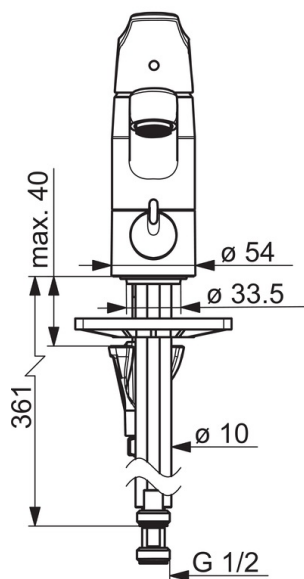

Запасные части

SP1814G

Название	Код
01 Рычаг	1000935V
02 Ограничитель	1004821V
03 Защитная чашечка	602589V
04 Зажимная гайка	158726
05 Картридж, комплект	158890
06 Излив, L=132	602520V
07 Ограничитель излива, 40° - 80°	1002207/10
07 Ограничитель излива, 120°	1001406/10
08 Крепежный винт, M8x1, L=130	1000780V
09 Комплект крепежных частей	602610V
10 Аэратор, M24 x 1 STD HC A	232211
11 Опорное кольцо	601097/10
12 Уплотнения излива	158735
13 Опорное кольцо	159423/10
14 Управляющий клапан, G1/2	602600V
15 Рукоятка крана посудомоечной машины, компл.	1005697V
16 Донная прокладка	1002371V
17 Опорная плита, 100x60mm	158825