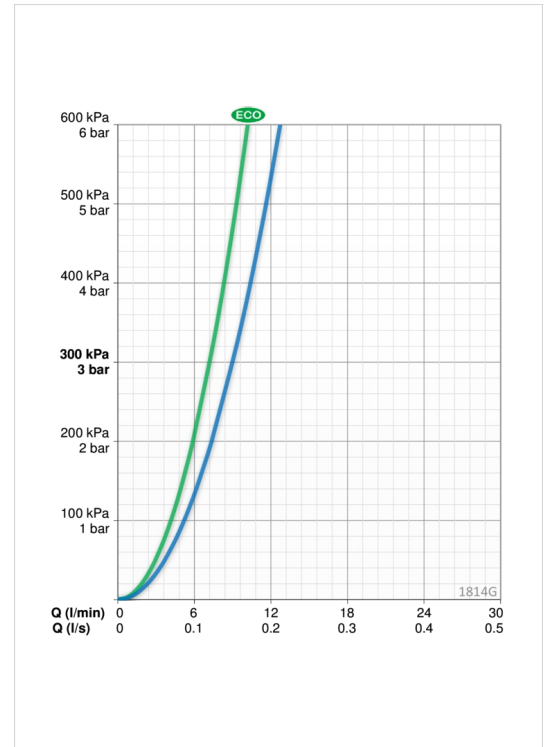

EAN: 6414150089466
static.oras.com/1814G

Смеситель для умывальника с клапаном для стиральной машины и ручным душем Bidetta. Поворотный излив и аэратор. Заводская установка угла поворота излива 120° (угол поворота может быть ограничен до 40°-80°). Клапан для стиральной машины на холодную воду. Ручьятка оснащена эко-кнопкой для ограничения температуры и расхода воды. При нажатии эко-кнопки расход можно увеличить.

- Washbasin
- Однорычажный, Bidetta
- Монтаж на поверхность
- Хром
- Поворотный излив
- Каскадный
- Клапан стиральной машины
- Однорычажный смеситель, Ручьятка с маркировкой X+Г воды, Эко-ограничитель расхода воды
- Держатель душевой лейки, Шланг для душа (1500 мм)
- Ручной душ Bidetta
- Ограничитель температуры
- Ø 40-мм керамический картридж для управления расходом и температурой воды
- Медная подводка
- Система монтажа 3S для лёгкого и надёжного монтажа

ТЕХНИЧЕСКИЕ ДАННЫЕ

Параметры расхода воды

Расход воды при 300 кПа в эко-режиме	0.12 l/s
Расход воды при 300 кПа	0.15 l/s
Потеря давления при расходе 0.1 л/с	130 kPa

Технические характеристики

Подключение горячей воды	max. +80°C
Рабочее давление	50 - 1000 kPa
Установочные размеры	Ø10 mm
Длина/расстояние	133 mm
Материал	Латунь

Regulations

Стандарт EN	EN 817
Уровень шума	I (ISO 3822)

Тип разрешения

Сертификат STF	EUFI29-20000935-TN1