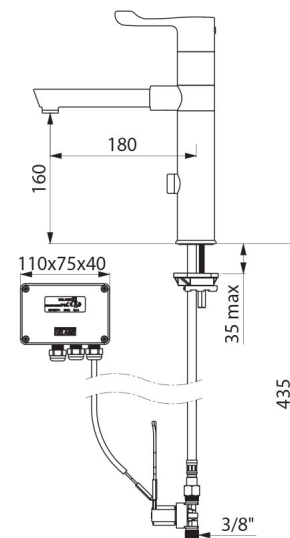

Сенсорный смеситель TEMPOMATIC MIX со съемным изливом BIOCLIP

Арт. 20871T1

Поворотный съемный излив, высота 160, длина 180

ОПИСАНИЕ

Сенсорный смеситель TEMPOMATIC MIX со съемным изливом BIOCLIP - Арт. 20871T1

Сенсорный смеситель для раковины с высоким поворотным съемным изливом BIOCLIP, высота 160.
Поставляется с 1 съемным перерабатываемым изливом из Хостаформа®, длина 180, Ø 22.
Независимый электронный блок IP65.
Питание от сети с трансформатором 230/12V.
Базовый расход 7 л/мин при давлении 3 бара.
Корпус и излив с гладкой внутренней поверхностью (препятствует образованию бактериальных ниш).
Регулируемое периодическое ополаскивание (базовая установка-60 секунд каждые 24 часа после последнего использования для предотвращения стагнации воды в сети в случае продолжительного неиспользования).
Возможность проведения термической обработки.
Противоударный инфракрасный детектор присутствия.
Корпус из цельной хромированной латуни с креплениями усиленными 2 стержнями из нержавеющей стали.
Регулирование температуры гигиеническим рычагом длиной 100.
Гибкие шланги PEX с фильтрами и электроклапанами М3/8".
Электроклапаны над смесительной камерой.
Антиблокировочная защита против блокировки в открытом положении.
Возможны 2 режима работы :
- стандартный режим : порционная подача воды, автоматическое закрытие ;
- режим Вкл/Выкл : намеренное закрытие или закрытие через 30 минут работы. В режиме Вкл/Выкл, установить ячейку со стороны смесителя.
Гарантия 10 лет.

Сенсорный смеситель TEMPOMATIC MIX со съемным изливом BIOCLIP - Арт. 20871T1

Соединение	М3/8"
Технология	Сенсорный
Высота	280 мм
Высота падения	160 мм
Длина излива	180 мм
Расход	7 л/мин
Покрытие	Хромированная латунь