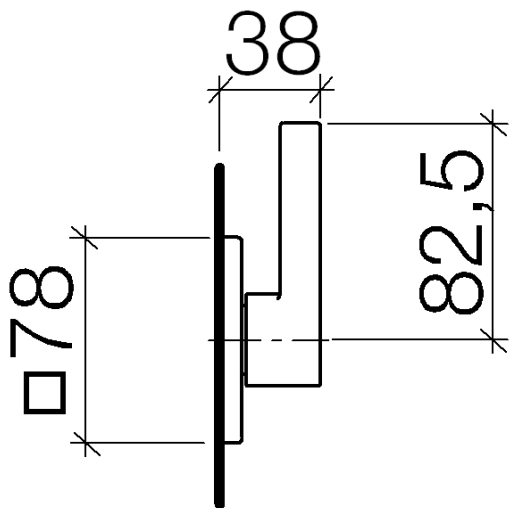

## Душ - LULU

Переключатель на два и три положения для скрытого монтажа - платина матовая

Артикулный номер: 36 104 710-06

- поворотного действия
- розетка 78 x 78 мм
- (ADA)

платина матовая

Для данного артикула требуются комплектующие.

## размерный чертеж

Все величины в мм / дюймах = мм x 0,0394