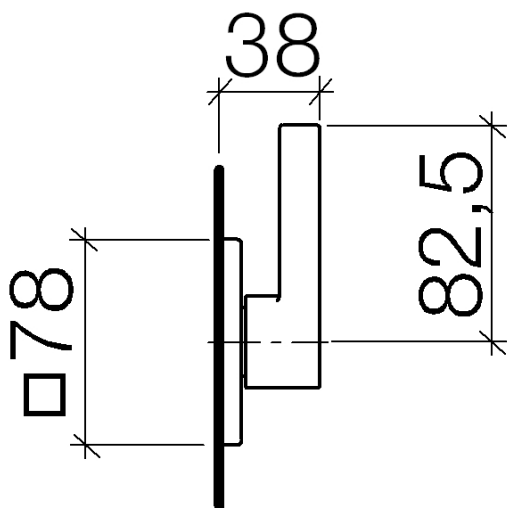

Душ - LULU

Переключатель на два и три положения для скрытого монтажа - платина матовая

Артикульный номер: 36 104 710-06

- поворотного действия
- розетка 78 x 78 мм
- (ADA)

платина матовая

Для данного артикула требуются комплектующие.

размерный чертеж

Все величины в мм / дюймах = мм x 0,0394

Душ - LULU

Переключатель на два и три положения для скрытого монтажа - платина матовая

Артикульный номер: 36 104 710-06

Душ - LULU

Переключатель на два и три положения для скрытого монтажа - платина матовая

Артикулльный номер: 36 104 710-06

Другие варианты поверхностей

хром

36 104 710-00

Другие поверхности по запросу (x-tra Service)

35 104 970 90

Переключатель на три
положения для скрытого
монтажа -

35 124 970 90

Переключатель на два
положения для скрытого
монтажа -