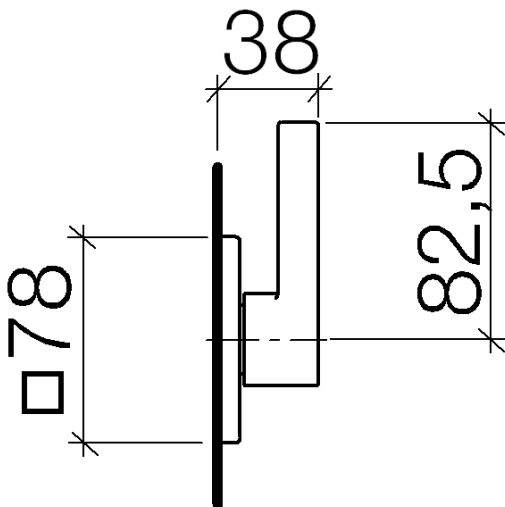

Душ - LULU

Переключатель на два и три положения для скрытого монтажа - платина матовая

Артикулный номер: 36 104 710-06

- поворотного действия
- розетка 78 x 78 мм
- (ADA)

платина матовая

Для данного артикула требуются комплектующие.

размерный чертеж

Все величины в мм / дюймах = мм x 0,0394

Душ - LULU

Переключатель на два и три положения для скрытого монтажа - платина матовая

Артикульный номер: 36 104 710-06

Душ - LULU

Переключатель на два и три положения для скрытого монтажа - платина матовая

Артикулный номер: 36 104 710-06

Другие варианты поверхностей

хром

36 104 710-00

Другие поверхности по запросу (x-tra Service)

35 104 970 90

Переключатель на три
положения для скрытого
монтажа -

35 124 970 90

Переключатель на два
положения для скрытого
монтажа -

Душ - LULU

Переключатель на два и три положения для скрытого монтажа - платина матовая

Артикульный номер: 36 104 710-06

Спецификация запасных частей

№	Артикульный №	Наименование	Расходуемое кол-во
1	09 16 01 026 90	кольцо 19 x 19,5 x 1,5 мм -	1
2	09 28 10 154 90	кольцо Ø 19,5 x 4 мм -	1
3	09 14 10 063 90	O-Ring EPDM 70 26,0 x 2,0 мм -	1
4	09 27 71 012-06	крышка 78 x 78 x 9 мм - платина матовая	1
5	09 31 11 007 90	Крепление M4 x 6 мм -	1
6	09 16 01 025 90	кольцо Ø 24 x 2,5 мм -	1
7	09 21 02 070-06	чехол Ø 26 x 30 мм - платина матовая	1
8	09 20 71 004-06	Ручка 46 x 29 x 111 мм - платина матовая	1
9	09 30 09 010 90	Монтажный ключ SW 17,5 -	1