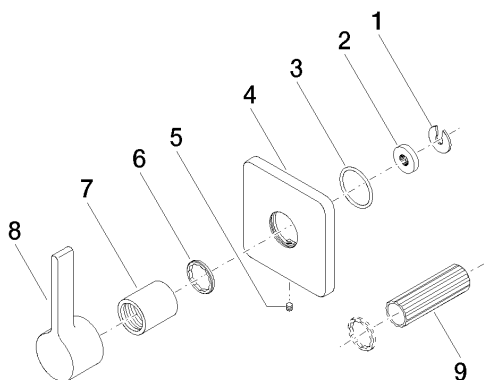

размерный чертеж

Все величины в мм / дюймах = мм x 0,0394

Душ - LULU

Переключатель на два и три положения для скрытого монтажа - платина матовая

Артикульный номер: 36 104 710-06

Душ - LULU

Переключатель на два и три положения для скрытого монтажа - платина матовая

Артикулный номер: 36 104 710-06

Другие варианты поверхностей

хром

36 104 710-00

Другие поверхности по запросу (x-tra Service)

35 104 970 90

Переключатель на три
положения для скрытого
монтажа -

35 124 970 90

Переключатель на два
положения для скрытого
монтажа -

Душ - LULU

Переключатель на два и три положения для скрытого монтажа - платина матовая

Артикульный номер: 36 104 710-06

Спецификация запасных частей

№	Артикульный №	Наименование	Расходуемое кол-во
1	09 16 01 026 90	кольцо 19 x 19,5 x 1,5 мм -	1
2	09 28 10 154 90	кольцо Ø 19,5 x 4 мм -	1
3	09 14 10 063 90	O-Ring EPDM 70 26,0 x 2,0 мм -	1
4	09 27 71 012-06	крышка 78 x 78 x 9 мм - платина матовая	1
5	09 31 11 007 90	Крепление M4 x 6 мм -	1
6	09 16 01 025 90	кольцо Ø 24 x 2,5 мм -	1
7	09 21 02 070-06	чехол Ø 26 x 30 мм - платина матовая	1
8	09 20 71 004-06	Ручка 46 x 29 x 111 мм - платина матовая	1
9	09 30 09 010 90	Монтажный ключ SW 17,5 -	1