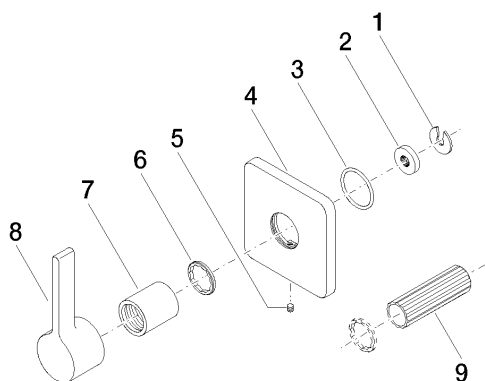

Душ - LULU

Переключатель на два и три положения для скрытого монтажа - платина матовая

Артикулный номер: 36 104 710-06

Спецификация запасных частей

№	Артикулный №	Наименование	Расходуемое кол-во
1	09 16 01 026 90	кольцо 19 x 19,5 x 1,5 мм -	1
2	09 28 10 154 90	кольцо Ø 19,5 x 4 мм -	1
3	09 14 10 063 90	O-Ring EPDM 70 26,0 x 2,0 мм -	1
4	09 27 71 012-06	крышка 78 x 78 x 9 мм - платина матовая	1
5	09 31 11 007 90	Крепление M4 x 6 мм -	1
6	09 16 01 025 90	кольцо Ø 24 x 2,5 мм -	1
7	09 21 02 070-06	чехол Ø 26 x 30 мм - платина матовая	1
8	09 20 71 004-06	Ручка 46 x 29 x 111 мм - платина матовая	1
9	09 30 09 010 90	Монтажный ключ SW 17,5 -	1