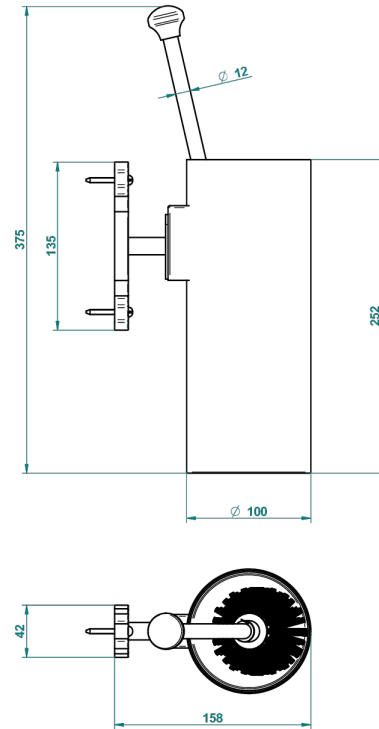

1900

G25-4720

Стакан настенный и щётка для унитаза

23868

14/01/2016

ХАРАКТЕРИСТИКИ

- 1900
- Стакан настенный и щётка для унитаза

ДОСТУПНЫЕ ВАРИАНТЫ ПОКРЫТИЙ