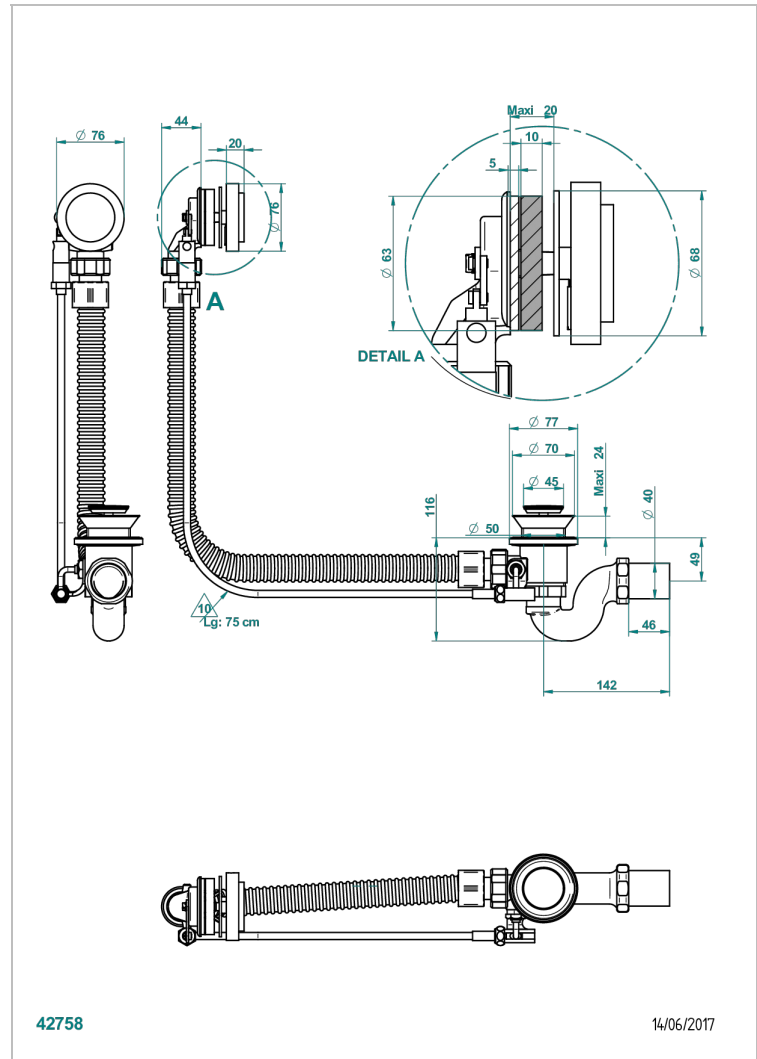

# BONDI A MANETTES

G7G-300/70

Автоматический донный клапан для ванны длина сифона 70 см

THG<sup>®</sup>  
PARIS

## ХАРАКТЕРИСТИКИ

- Bondi à manettes
- Автоматический донный клапан для ванны длина сифона 70 см