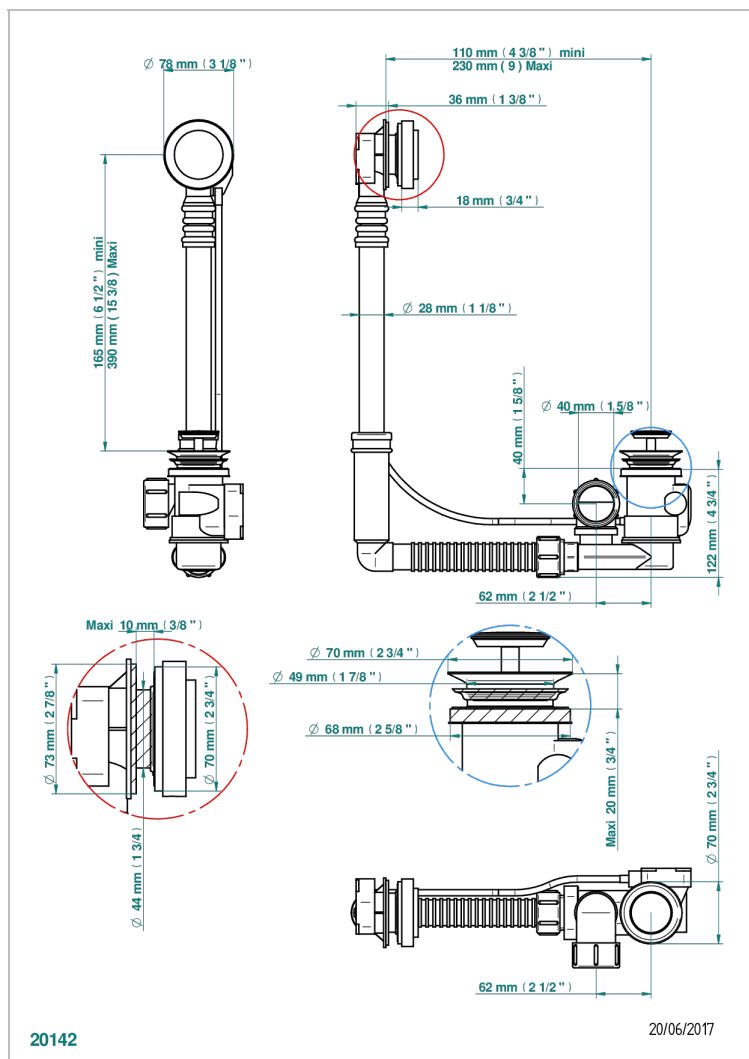

# DIPLOMATE С ГЛАДКИМИ КОЛЬЦАМИ

U4A-302

Перелив GEBERIT для ванны. Регулируемая высота : от 165 мм до 390 мм регулируемый вынос: от 110мм до 230мм - европейская модель - выпуск Ø 40 мм поставляется со стильный ручкой управления

## ХАРАКТЕРИСТИКИ

- Diplomat с гладкими кольцами
- Перелив GEBERIT для ванны. Регулируемая высота : от 165 мм до 390 мм регулируемый вынос: от 110мм до 230мм - европейская модель - выпуск Ø 40 мм поставляется со стильный ручкой управления