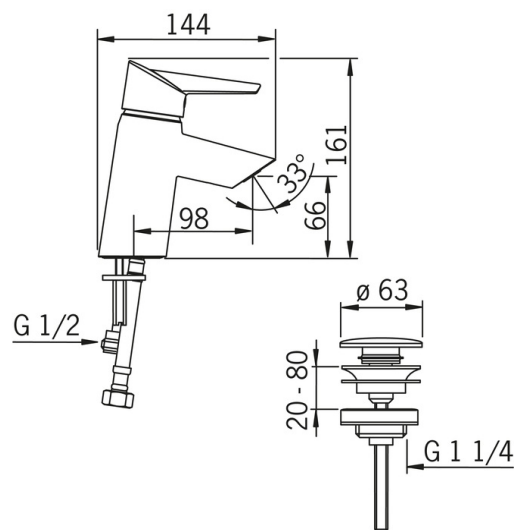

Запасные части

SP2710F

Название	Код
01 Рычаг	601319V
02 Защитная чашечка	159053V
03 Зажимная гайка	158726
04 Картридж, комплект	158890
05 Аэратор, STD M24x1 HC A	601500V
06 Крепежный винт (10 шт.), M6x55	158727/10
07 Зажимная пластина с гайками	158697