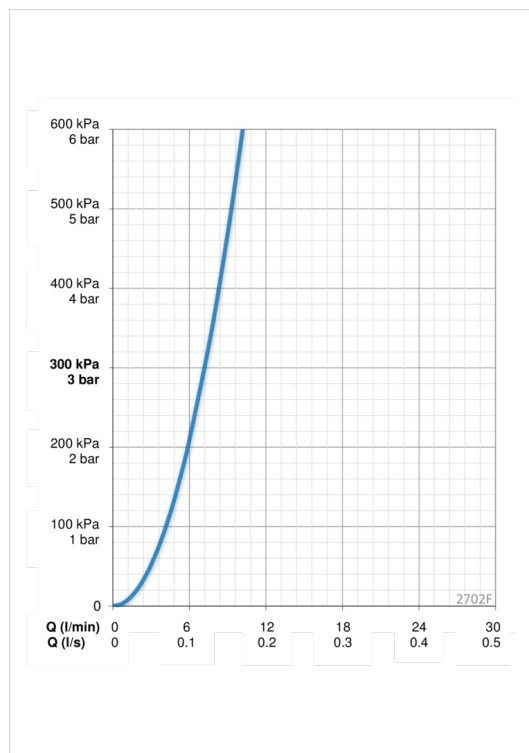

EAN: 6414150069949
static.oras.com/2702F

Смеситель для умывальника с удобной ручкой, фиксированным изливом, аэратором и донным клапаном. В комплект входит ручной душ Oras Bidetta, душевой шланг и настенный кронштейн. В производстве были использованы только экологические материалы.

F = с гибкой подводкой

- Washbasin
- Однорычажный, Bidetta
- Монтаж на поверхность
- Хром
- Фиксированный излив
- Каскадный
- Удобная ручка, Однорычажный смеситель, Ручка с маркировкой Х+Г воды
- Донный клапан
- Держатель душевой лейки, Шланг для душа (1500 мм)
- Ручной душ Bidetta
- Ограничитель температуры
- ϕ 40-мм керамический картридж для управления расходом и температурой воды
- Гибкая подводка

ТЕХНИЧЕСКИЕ ДАННЫЕ

Параметры расхода воды

Расход воды при 300 кПа	0.12 l/s
Потеря давления при расходе 0.1 л/с	200 kPa

Технические характеристики

Подключение горячей воды	max. +80°C
Рабочее давление	50 - 1000 kPa
Установочные размеры	G3/8
Длина/расстояние	98 mm
Материал	Латунь/композит

Regulations

Стандарт EN	EN 817
Уровень шума	I (ISO 3822)

Тип разрешения

Сертификат STF	EUF129-20002662-TH1
ETA-Danmark	VA 1.42/20420
KIWA SE	1461