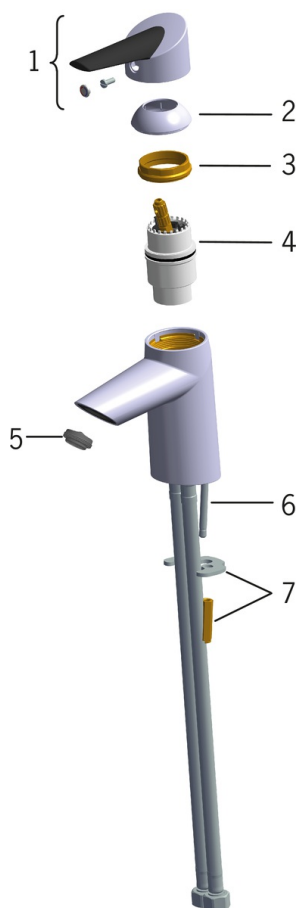

Запасные части

SP2710F

Название	Код
01 Рычаг	601319V
02 Защитная чашечка	159053V
03 Зажимная гайка	158726
04 Картридж, комплект	158890
05 Аэратор, STD M24x1 HC A	601500V
06 Крепежный винт (10 шт.), M6x55	158727/10
07 Зажимная пластина с гайками	158697