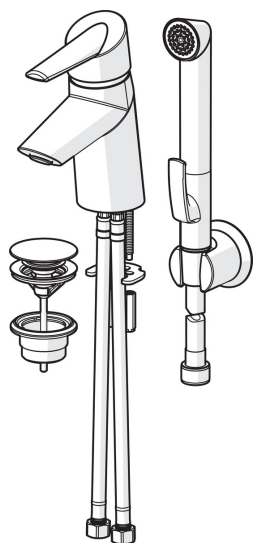

Запасные части

SP2710F

Название	Код
01 Рычаг	601319V
02 Защитная чашечка	159053V
03 Зажимная гайка	158726
04 Картридж, комплект	158890
05 Аэратор, STD M24x1 HC A	601500V
06 Крепежный винт (10 шт.), M6x55	158727/10
07 Зажимная пластина с гайками	158697