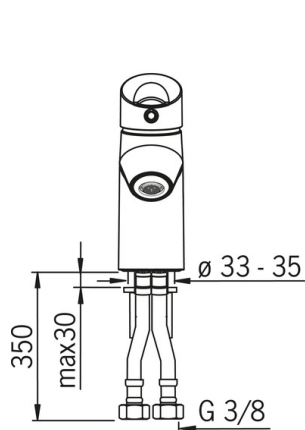

Запасные части

SP2710F

Название	Код
01 Рычаг	601319V
02 Защитная чашечка	159053V
03 Зажимная гайка	158726
04 Картридж, комплект	158890
05 Аэратор, STD M24x1 HC A	601500V
06 Крепежный винт (10 шт.), M6x55	158727/10
07 Зажимная пластина с гайками	158697