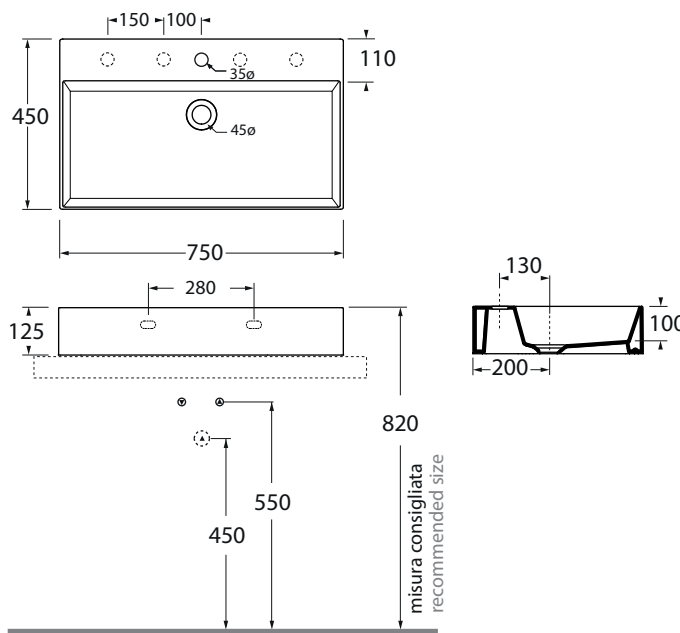

ELLP075450QM MK/CR/NR/OC

finiture LUXURY/Le malteceramiche finishing

ELLP075450QM...

(Specificare il colore al momento dell'ordine/Specify the color when ordering)

ELLP075450QM OG/PL/OR

CM 75X45XH12,5

plt Italy pz. 12 - plt export pcs. 28

kg 22

scala/scale 1:20 dimensioni/dimensions in mm