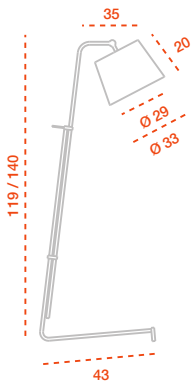

Cromo.
Pantallas: blanca y beige.

Metallic floor lamp with cotton
fabric shade. Adjustable and
movable arm.

BULBS

- 1x100 W max. E27.
- 1x 20 Wmax. globe low energy
E27.

FINISHINGS

Chrome.
Shades: white and beige.