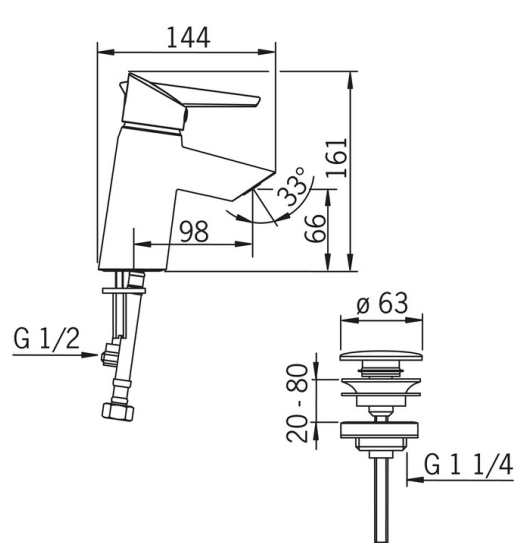

Запасные части

SP2710FG

Название	Код
01 Рычаг	601864V
02 Зажимная гайка	158726
03 Картридж, комплект	158890
04 Аэратор, STD M24x1 HC A	601500V
05 Крепежный винт (10 шт.), M6x55	158727/10
06 Зажимная пластина с гайками	158697