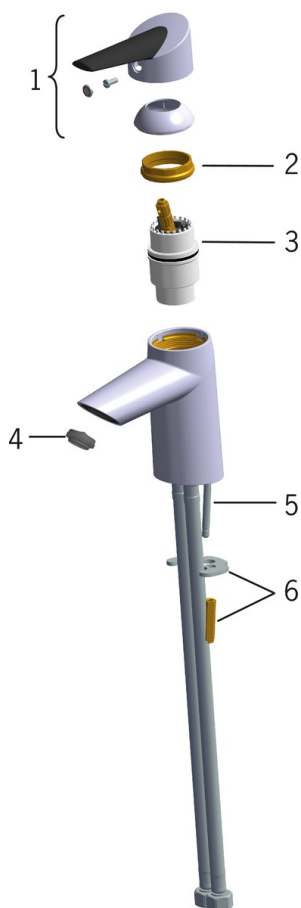

EAN: 6414150073120
static.oras.com/2702FG

Смеситель для умывальника с удобной ручкой. Оснащен эко-кнопкой, регулирующей температуру и скорость потока воды. Фиксированным изливом, аэратором и донным клапаном. В комплект входит ручной душ Oras Bidetta, душевой шланг и настенный кронштейн. В производстве были использованы только экологические материалы.

F = с гибкой подводкой

- Washbasin
- Однорычажный, Bidetta
- Монтаж на поверхность
- Хром
- Фиксированный излив
- Каскадный
- Удобная ручка, Эко-ограничитель расхода воды, Однорычажный смеситель, Ручка с маркировкой X+Г воды
- Донный клапан
- Держатель душевой лейки, Шланг для душа (1500 мм)
- Ручной душ Bidetta
- Ограничитель температуры
- Ø 40-мм керамический картридж для управления расходом и температурой воды
- Гибкая подводка
- Пониженное содержание свинца <0.3 %

Regulations

Стандарт EN	EN 817
Уровень шума	I (ISO 3822)

Тип разрешения

Сертификат STF	EUF129-20002662-TH1
KIWA SE	1461

Запасные части

SP2710FG

Название	Код
01 Рычаг	601864V
02 Зажимная гайка	158726
03 Картридж, комплект	158890
04 Аэратор, STD M24x1 HC A	601500V
05 Крепежный винт (10 шт.), M6x55	158727/10
06 Зажимная пластина с гайками	158697