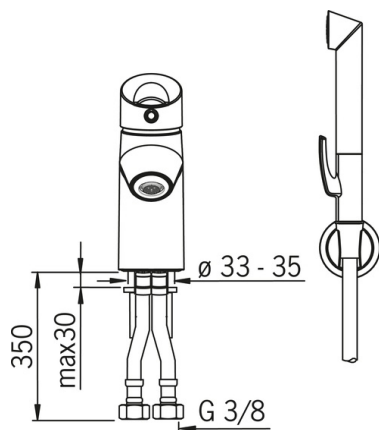

Запасные части

SP2710FG

Название	Код
01 Рычаг	601864V
02 Зажимная гайка	158726
03 Картридж, комплект	158890
04 Аэратор, STD M24x1 HC A	601500V
05 Крепежный винт (10 шт.), M6x55	158727/10
06 Зажимная пластина с гайками	158697