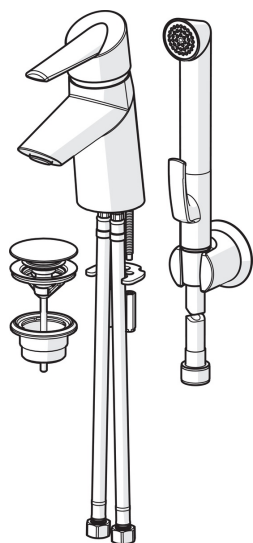

Запасные части

SP2710FG

Название	Код
01 Рычаг	601864V
02 Зажимная гайка	158726
03 Картридж, комплект	158890
04 Аэратор, STD M24x1 HC A	601500V
05 Крепежный винт (10 шт.), M6x55	158727/10
06 Зажимная пластина с гайками	158697