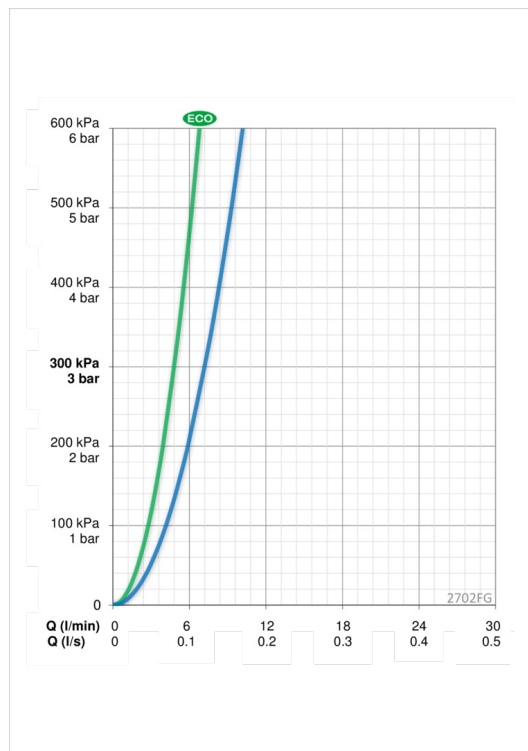

EAN: 6414150073120
static.oras.com/2702FG

Смеситель для умывальника с удобной ручкой. Оснащен эко-кнопкой, регулирующей температуру и скорость потока воды. Фиксированным изливом, аэратором и донным клапаном. В комплект входит ручной душ Oras Bidetta, душевой шланг и настенный кронштейн. В производстве были использованы только экологические материалы.

F = с гибкой подводкой

- Washbasin
- Однорычажный, Bidetta
- Монтаж на поверхность
- Хром
- Фиксированный излив
- Каскадный
- Удобная ручка, Эко-ограничитель расхода воды, Однорычажный смеситель, Ручка с маркировкой X+Г воды
- Донный клапан
- Держатель душевой лейки, Шланг для душа (1500 мм)
- Ручной душ Bidetta
- Ограничитель температуры
- Ø 40-мм керамический картридж для управления расходом и температурой воды
- Гибкая подводка
- Пониженное содержание свинца <0.3 %

ТЕХНИЧЕСКИЕ ДАННЫЕ

Параметры расхода воды

Расход воды при 300 кПа в эко-режиме	0.08 l/s
Расход воды при 300 кПа	0.12 l/s
Потеря давления при расходе 0.1 л/с	200 кПа

Технические характеристики

Подключение горячей воды	max. +80°C
Рабочее давление	50 - 1000 кПа
Установочные размеры	G3/8
Длина/расстояние	98 mm
Материал	Латунь/композит

Regulations

Стандарт EN	EN 817
Уровень шума	I (ISO 3822)

Тип разрешения

Сертификат STF	EUF129-20002662-TH1
KIWA SE	1461