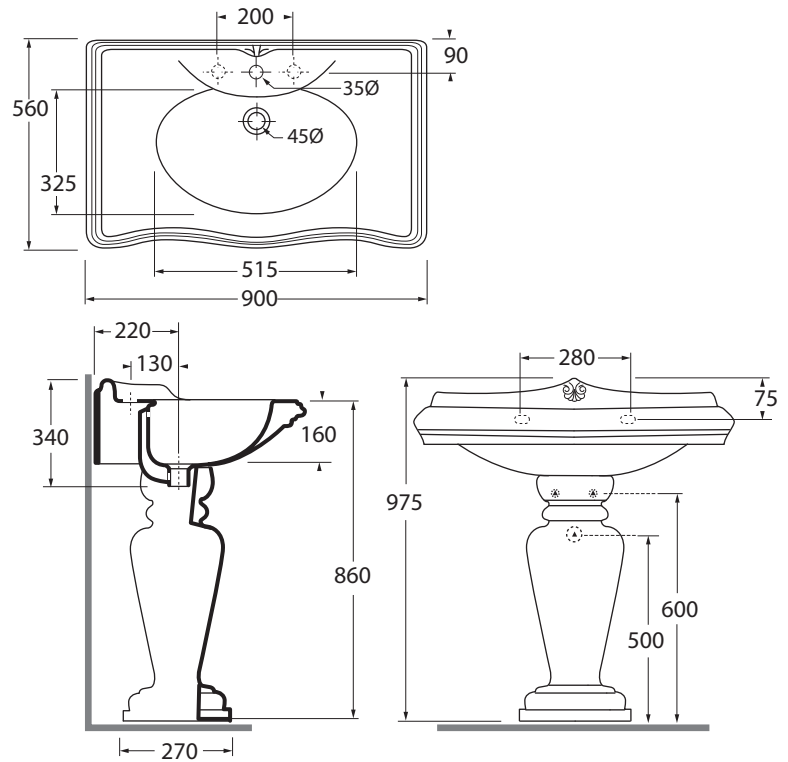

JULA09056TOM

JUBILAEUM lavabi/washbasins

codice
code

Lavabo Jubilaeum appoggio mono foro cm 90x56.
Jubilaeum washbasin over-counter 1 taphole cm 90x56.

bianco lucido/ shiny white

JULA09056TOMBI

Lavabo Jubilaeum appoggio con tre fori cm 90x56.
Jubilaeum washbasin over-counter 3 tapholes cm 90x56.

bianco lucido/ shiny white

JULA09056T0TBI

Colonna Jubilaeum.
Jubilaeum ceramic pedestal.

bianco lucido/ shiny white

JUCLT0000000BI

CM 90x56xh34

plf italy pz.8 - plf export pcs.12

kg 32,5

JUCLT0000000

plf italy pz.18 - plf export pcs.22

kg 13

scala/scale 1:20 dimensioni/dimensions in mm

Complementi/complements:

Codice
code

Piletta automatica con troppo pieno
Automatic waste system with over flow

PILTR

kg 0,5

TECHNICAL SHEET n°: 01	DESIGNER: OFFICINA AZZURRA	CODE: JULA09056TOM	Azzurra sanitari in ceramica S.p.a. via Civita Castellana snc 01030 Castel S.Elia (VT) - ITALY Tel.+39.0761 518155 Fax.+39.0761 514560	
SHEET FORMAT: A4	ISO	REVISION: 02	SCALE: 1:20	DATE: 26/07/2019
REGULATIONS: CE EN 14688 / EN31 / Dop-14688 *				
All the measurements respect the tolerances provided by the "AZZURRA QUALITY GUIDELINES".				