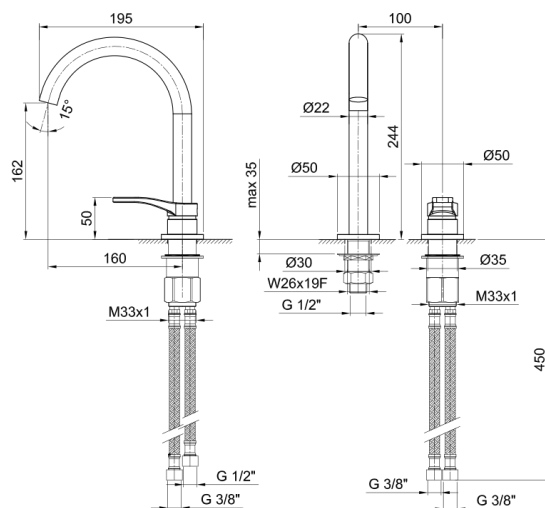

АРТ. B104WF

Смеситель для раковины на 2 отверстия

- вылет 16 см
- ручка
- ограничитель потока воды до 5 л/мин при 3 бар
- подводка
- без донного клапана

Отделки:

- ☐ Хром 26 02 B104WF
- ☐ Черный матовый 26 13 B104WF
- ☐ Белый матовый 26 29 B104WF

0,5	2
1	4
2	5
3	6
4	7

Проект:

Комната:

Дата:

Комментарии:

сертификаты:

lead^ofree