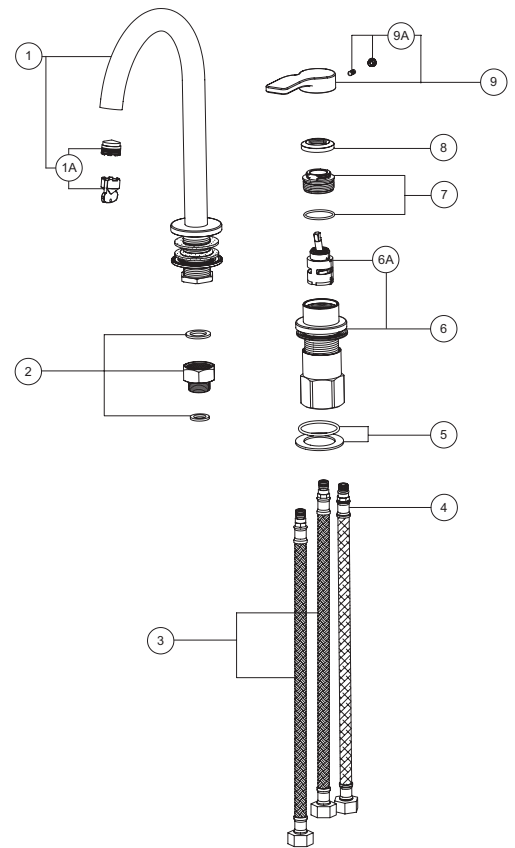

# ABOUTWATER AL/23

Misc. lavabo con comando remoto Art. B104WF / Basin mixer with remote control Art. B104WF / Mélangeur lav. avec contrôle Art. B104WF

N°	Codice / Code	Descrizione / Description / Désignation
1	90 00 8549	<b>Bocca completa per Art. B204WF</b> Complete spout for Art. B204WF Bec complete pour Art. B204WF
1A	90 00 9793	<b>Aeratore cachè M18,5x1 per Art. 2604SF Nostromo</b> Aerator cachè M18,5x1 for Art. 2604SF Nostromo Aérateur cachè M18,5x1 pour Art. 2604SF Nostromo
2	90 00 8523	<b>Riduzione con guarnizioni per Art. A104WF-A106WF-A107WF</b> Reduction with seals for Art. A104WF-A106WF-A107WF Réduction avec joints pour Art. A104WF-A106WF-A107WF
3	90 02 9331	<b>Flessibili di collegamento M10x1 F3/8 cm. 40 (coppia)</b> Pair of M10x1-F3/8" flexible connections for Nostromo Small 40 cm. Couple de flexibles d'alimentation M10x1-F3/8" pour Nostromo Small cm. 40
4	90 02 9109	<b>Flessibile collegamento bocca</b> Pair of flexible connections for spout Couple de flexbles d'alimentation
5	90 00 8524	<b>Guarnizione con o'ring per Art. A104WF-A106WF-A107WF</b> Gasket with o'ring for Art. A104WF-A106WF-A107WF Garniture avec o'ring pour Art. A104WF-A106WF-A107WF
6	90 00 8551	<b>Corpo completo per miscelatore Art. B104WF</b> Complete body mixer for Art. B104WF Corps complet mitigeur pour Art. B104WF
6A	90 00 B070	<b>Cartuccia D. 25 per Art. B004WF-B006WF-B003WF-B104WF-B106WF-B008WF</b> D. 25 cartridge for Art. B004WF-B006WF-B003WF-B104WF-B106WF-B008WF Cartouche D. 25 pour Art. B004WF-B006WF-B003WF-B104WF-B106WF-B008WF
7	90 00 9328U	<b>Ghiera bloccaggio cartuccia Nostromo Small</b> Locking ring nut Nostromo Small cartridge Bague d'arrêt cartouche Nostromo Small
8	90 00 8550	<b>Cappuccio sottomaniglia per Art. B004WF</b> Cup under handle for Art. B004WF Rosace sous manette pour Art. B004WF
9	90 00 8552	<b>Maniglia completa per Art. B104WF-B106WF</b> Complete handle for Art. B104WF-B106WF Manette complete pour Art. B104WF-B106WF
9A	90 00 9533	<b>Confezione fissaggio per maniglia vitone Art. 3903S</b> Fixing kit for valve handle Art. 3903S Kit de fixation pour manette du robinet pour Art. 3903S