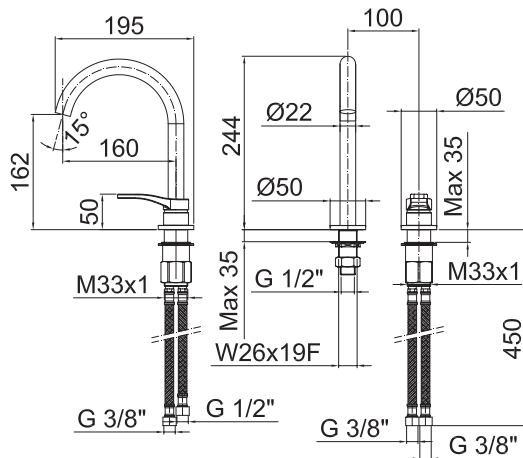

# ABOUTWATER AL/23

Misc. lavabo con comando remoto Art. B104WF / Basin mixer with remote control Art. B104WF / Mélangeur lav. avec contrôle Art. B104WF

N°	Codice / Code	Descrizione / Description / Désignation
1	90 00 8549	<b>Bocca completa per Art. B204WF</b> Complete spout for Art. B204WF Bec complete pour Art. B204WF
1A	90 00 9793	<b>Aeratore cachè M18,5x1 per Art. 2604SF Nostromo</b> Aerator cachè M18,5x1 for Art. 2604SF Nostromo Aérateur cachè M18,5x1 pour Art. 2604SF Nostromo
2	90 00 8523	<b>Riduzione con guarnizioni per Art. A104WF-A106WF-A107WF</b> Reduction with seals for Art. A104WF-A106WF-A107WF Réduction avec joints pour Art. A104WF-A106WF-A107WF
3	90 02 9331	<b>Flessibili di collegamento M10x1 F3/8 cm. 40 (coppia)</b> Pair of M10x1-F3/8" flexible connections for Nostromo Small 40 cm. Couple de flexibles d'alimentation M10x1-F3/8" pour Nostromo Small cm. 40
4	90 02 9109	<b>Flessibile collegamento bocca</b> Pair of flexible connections for spout Couple de flexbles d'alimentation
5	90 00 8524	<b>Guarnizione con o'ring per Art. A104WF-A106WF-A107WF</b> Gasket with o'ring for Art. A104WF-A106WF-A107WF Garniture avec o'ring pour Art. A104WF-A106WF-A107WF
6	90 00 8551	<b>Corpo completo per miscelatore Art. B104WF</b> Complete body mixer for Art. B104WF Corps complet mitigeur pour Art. B104WF
6A	90 00 B070	<b>Cartuccia D. 25 per Art. B004WF-B006WF-B003WF-B104WF-B106WF-B008WF</b> D. 25 cartridge for Art. B004WF-B006WF-B003WF-B104WF-B106WF-B008WF Cartouche D. 25 pour Art. B004WF-B006WF-B003WF-B104WF-B106WF-B008WF
7	90 00 9328U	<b>Ghiera bloccaggio cartuccia Nostromo Small</b> Locking ring nut Nostromo Small cartridge Bague d'arrêt cartouche Nostromo Small
8	90 00 8550	<b>Cappuccio sottomaniglia per Art. B004WF</b> Cup under handle for Art. B004WF Rosace sous manette pour Art. B004WF
9	90 00 8552	<b>Maniglia completa per Art. B104WF-B106WF</b> Complete handle for Art. B104WF-B106WF Manette complete pour Art. B104WF-B106WF
9A	90 00 9533	<b>Confezione fissaggio per maniglia vitone Art. 3903S</b> Fixing kit for valve handle Art. 3903S Kit de fixation pour manette du robinet pour Art. 3903S