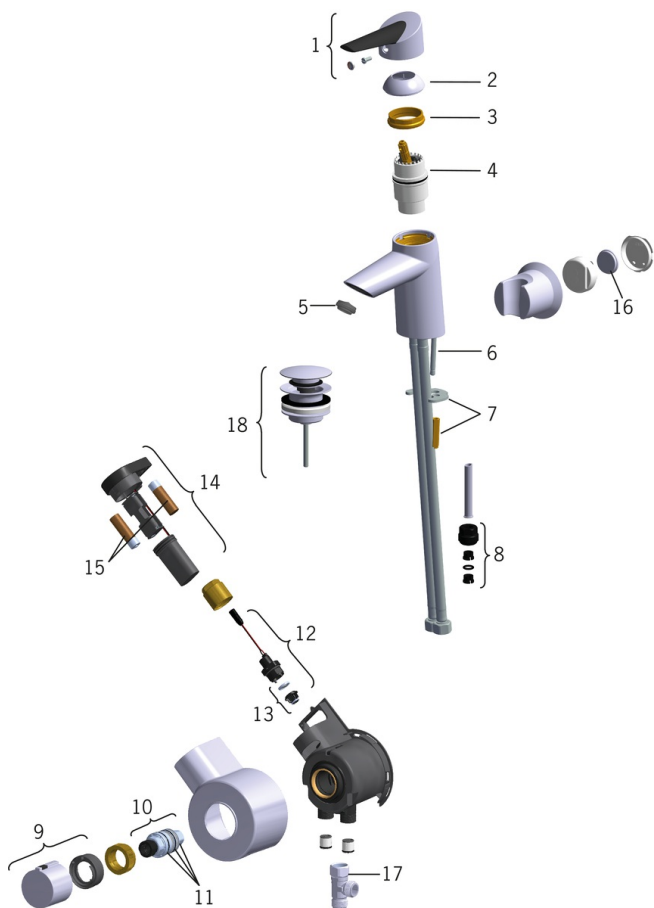

- Washbasin
- Однорычажный, Работает от батарейки, Bidetta
- Монтаж на поверхность
- Хром
- Фиксированный излив
- Однорычажный смеситель, Удобная ручка, Ручка с маркировкой X+Г воды
- Донный клапан
- Держатель душевой лейки, Шланг для душа (1500 мм)
- Smart Bidetta с дистанционным управлением
- Ограничитель температуры
- \varnothing 40-мм керамический картридж для управления расходом и температурой воды, Термостатический картридж
- Электромагнитный клапан, Блок управления, Индикатор разряда батареи
- Гибкая подводка
- Пониженное содержание свинца <0.3 %

Установки ПО

Макс. время подачи воды	2 min
-------------------------	--------------

Электрические параметры

Батарея	AA 1.5 V Lithium x 2, CR 2450 3 V
Количество подключаемых устройств	max. 8

Regulations

Директива EMC	CE 2004/108/EC
Стандарт EN	EN 15091, EN 817
Уровень шума	I (ISO 3822)
Степень защиты	IP 55

Тип разрешения

Сертификат STF	EUF129-20002662-TH3
ETA-Danmark	VA 1.42/20420
KIWA SE	1462
UN38.3	UN38-3 Energizer L91

Запасные части

SP2703F

Название	Код
01 Рычаг	601319V
02 Защитная чашечка	159053V
03 Зажимная гайка	158726
04 Картридж, комплект	158890
05 Аэратор, STD M24x1 HC A	601500V
06 Крепежный винт (10 шт.), M6x55	158727/10
07 Зажимная пластина с гайками	158697
08 Ниппель	159684
09 Ручка регулировки температуры	159048V
10 Термостат/ узел регулировки	178780V
11 О-кольцо, комплект	178796V
12 Электромагнитный клапан, компл.	601307V
13 Мембрана	601512V
14 Блок управления, 3 V	601590V
15 Батарейка, 1,5 V AA Lithium	600599V
16 Батарейка, CR2450 3 V Lithium	601468V
17 Эжектор	601616V
18 Донный клапан	159056V