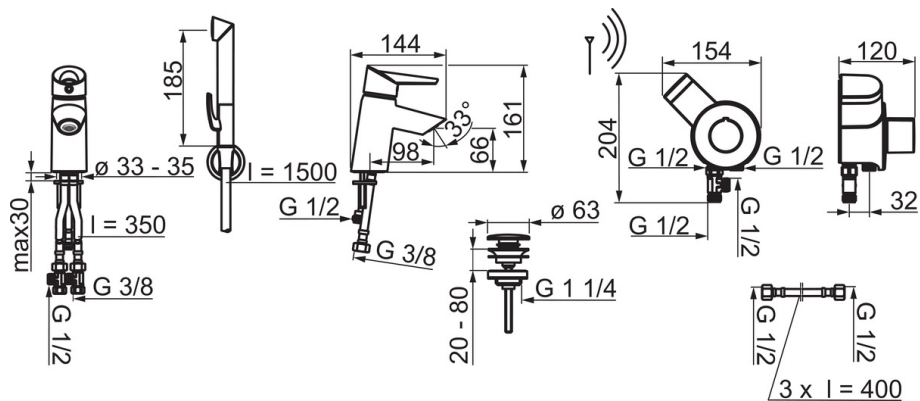

Запасные части

SP2703F

Название	Код
01 Рычаг	601319V
02 Защитная чашечка	159053V
03 Зажимная гайка	158726
04 Картридж, комплект	158890
05 Аэратор, STD M24x1 HC A	601500V
06 Крепежный винт (10 шт.), M6x55	158727/10
07 Зажимная пластина с гайками	158697
08 Ниппель	159684
09 Ручка регулировки температуры	159048V
10 Термостат/ узел регулировки	178780V
11 О-кольцо, комплект	178796V
12 Электромагнитный клапан, компл.	601307V
13 Мембрана	601512V
14 Блок управления, 3 V	601590V
15 Батарейка, 1,5 V AA Lithium	600599V
16 Батарейка, CR2450 3 V Lithium	601468V
17 Эжектор	601616V
18 Донный клапан	159056V