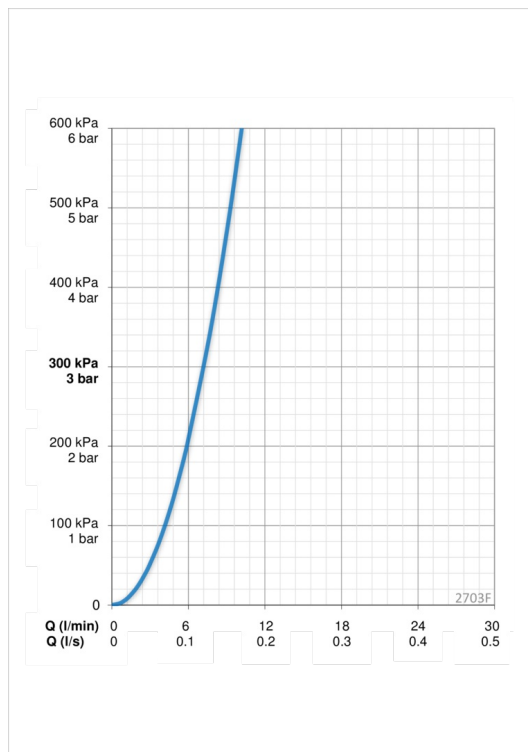

Однорычажный смеситель для умывальника с удобной ручкой, термостатическим блоком управления, ручным душем Smart Bidetta и донным клапаном. Удобная ручка, выполненная из приятного на ощупь материала, регулирует температуру и скорость потока воды. Термостатический блок управления смесителя поддерживает желаемую температуру воды на одном уровне при пользовании душем Smart Bidetta. В производстве были использованы только экологические материалы. В комплект входит гибкая подводка.

- Washbasin
- Однорычажный, Работает от батарейки, Bidetta
- Монтаж на поверхность
- Хром
- Фиксированный излив
- Однорычажный смеситель, Удобная ручка, Ручка с маркировкой X+Г воды
- Донный клапан
- Держатель душевой лейки, Шланг для душа (1500 мм)
- Smart Bidetta с дистанционным управлением
- Ограничитель температуры
- $\varnothing$ 40-мм керамический картридж для управления расходом и температурой воды, Термостатический картридж
- Электромагнитный клапан, Блок управления, Индикатор разряда батареи
- Гибкая подводка
- Пониженное содержание свинца <0.3 %

ТЕХНИЧЕСКИЕ ДАННЫЕ

Параметры расхода воды

Расход воды при 300 кПа	0.12 l/s
Потеря давления при расходе 0.1 л/с	200 kPa

Технические характеристики

Подключение горячей воды	max. +70°C
Рабочее давление	100 - 1000 kPa
Установочные размеры	G3/8
Длина/расстояние	98 mm
Материал	Латунь/композит

Установки ПО

Макс. время подачи воды	2 min

Электрические параметры

Батарея	AA 1.5 V Lithium x 2, CR 2450 3 V
Количество подключаемых устройств	max. 8

Regulations

Директива EMC	CE 2004/108/EC
Стандарт EN	EN 15091, EN 817
Уровень шума	I (ISO 3822)
Степень защиты	IP 55

Тип разрешения

Сертификат STF	EUF129-20002662-TH3
ETA-Danmark	VA 1.42/20420
KIWA SE	1462
UN38.3	UN38-3 Energizer L91