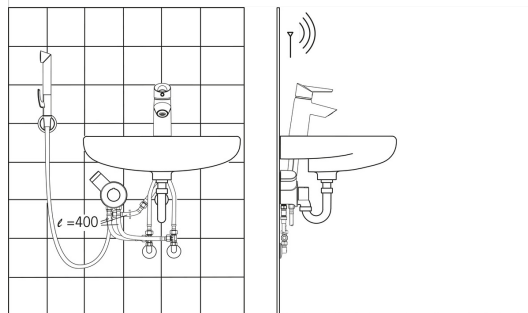

Однорычажный смеситель для умывальника с удобной ручкой, термостатическим блоком управления, ручным душем Smart Bidetta и донным клапаном. Удобная ручка, выполненная из приятного на ощупь материала, регулирует температуру и скорость потока воды. Термостатический блок управления смесителя поддерживает желаемую температуру воды на одном уровне при пользовании душем Smart Bidetta. В производстве были использованы только экологические материалы. В комплект входит гибкая подводка.

- Washbasin
- Однорычажный, Работает от батарейки, Bidetta
- Монтаж на поверхность
- Хром
- Фиксированный излив
- Однорычажный смеситель, Удобная ручка, Ручка с маркировкой X+Г воды
- Донный клапан
- Держатель душевой лейки, Шланг для душа (1500 мм)
- Smart Bidetta с дистанционным управлением
- Ограничитель температуры
- $\varnothing$ 40-мм керамический картридж для управления расходом и температурой воды, Термостатический картридж
- Электромагнитный клапан, Блок управления, Индикатор разряда батареи
- Гибкая подводка
- Пониженное содержание свинца <0.3 %

ТЕХНИЧЕСКИЕ ДАННЫЕ

Параметры расхода воды

Расход воды при 300 кПа	0.12 l/s
Потеря давления при расходе 0.1 л/с	200 kPa

Технические характеристики

Подключение горячей воды	max. +70°C
Рабочее давление	100 - 1000 kPa
Установочные размеры	G3/8
Длина/расстояние	98 mm
Материал	Латунь/композит

Установки ПО

Макс. время подачи воды	2 min

Электрические параметры

Батарея	AA 1.5 V Lithium x 2, CR 2450 3 V
Количество подключаемых устройств	max. 8

Regulations

Директива EMC	CE 2004/108/EC
Стандарт EN	EN 15091, EN 817
Уровень шума	I (ISO 3822)
Степень защиты	IP 55

Тип разрешения

Сертификат STF	EUF129-20002662-TH3
ETA-Danmark	VA 1.42/20420
KIWA SE	1462
UN38.3	UN38-3 Energizer L91