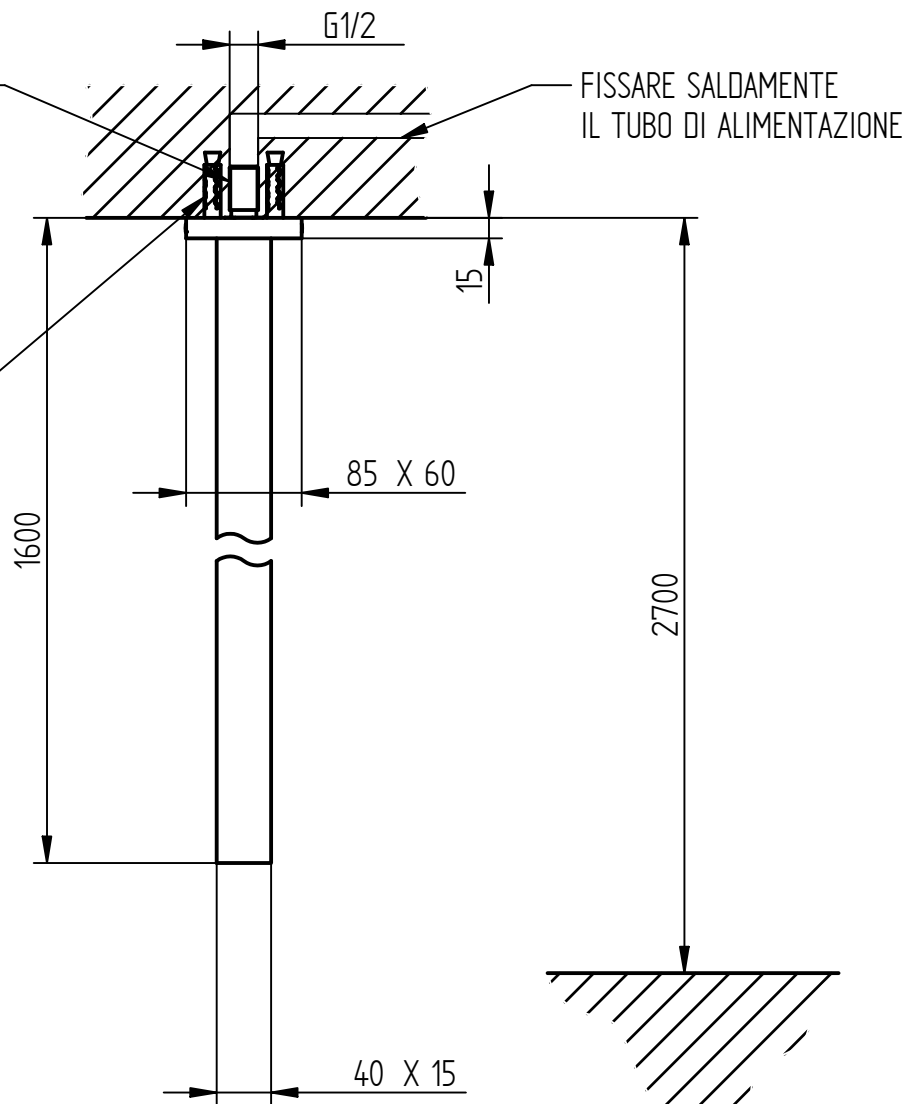

ATTENZIONE!!!
INSTALLARE IL PRODOTTO
CON LA MASSIMA CURA AL
FINE DI NON DANNEGGIARE
IL TUBO DI ALIMENTAZIONE

N° 4 ANCORANTI
M6 X FISSAGGIO
A MURO

rubinetti d'autore
made in Italy

Articolo

754125

Descrizione

Bocca a soffitto rettangolare