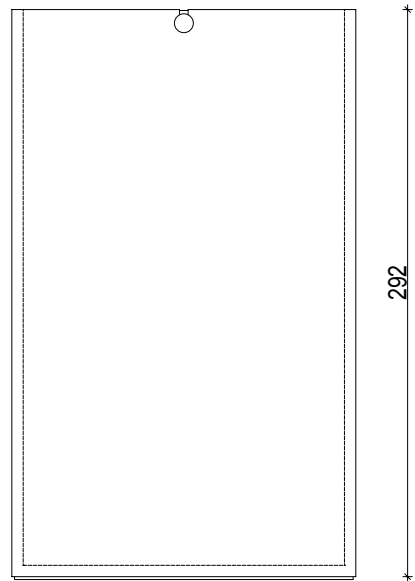

Draufsicht
Top view

Seitenansicht
Side view

STONE BEMD
Badeimer mit
Schwingdeckel
*Paper bin with revolving
cover*

M 1 : 4

Ø 20,3 . 29,2 cm

Weiss
White

Chrom
Chrome

Alle Angaben ohne Gewähr.
Maß und Modelländerungen
vorbehalten.
*All information without
engagement. Measurement
and changes conditionally.*