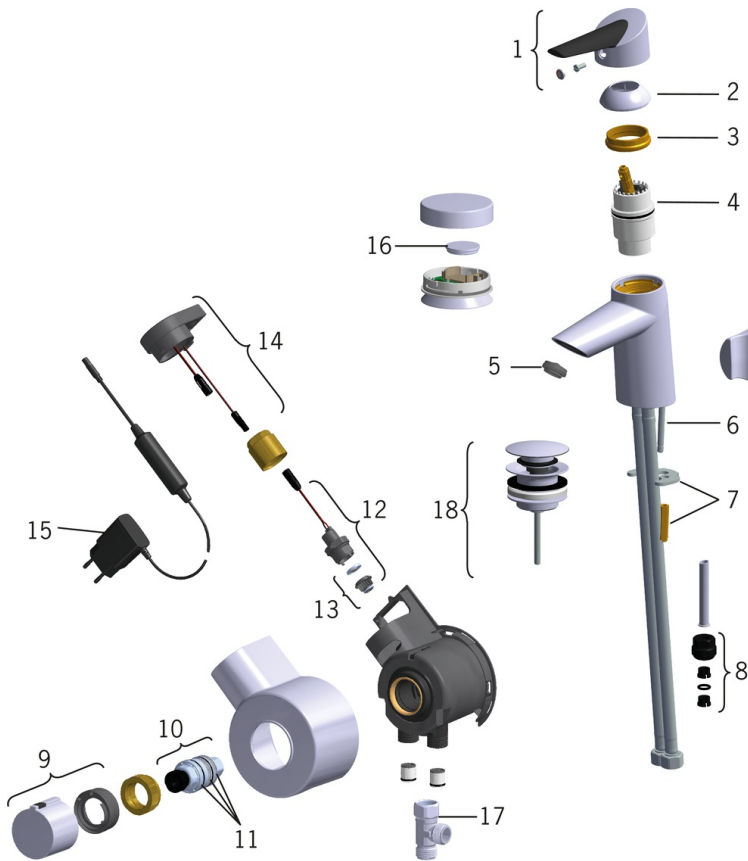

- Washbasin
- Однорычажный, Блок питания, Bidetta
- Монтаж на поверхность
- Хром
- Фиксированный излив
- Однорычажный смеситель, Удобная ручка, Ручка с маркировкой X+Г воды
- Донный клапан, Типтроник
- Держатель душевой лейки, Шланг для душа (1500 мм)
- Smart Bidetta с дистанционным управлением
- Ограничитель температуры
- \varnothing 40-мм керамический картридж для управления расходом и температурой воды, Термостатический картридж
- Электромагнитный клапан, Блок управления, Блок питания, Индикатор разряда батареи
- Гибкая подводка
- Пониженное содержание свинца <math><0.3\%</math>

Установки ПО

Макс. время подачи воды	2 min Bidetta, 6 s (4-15 s) press pad
-------------------------	--

Электрические параметры

Электропитание	230 / 5 V
Батарейка	CR 2450 3 V x 2

Regulations

Директива EMC	C \leq 2004/108/EC
Стандарт EN	EN 15091, EN 817
Уровень шума	I (ISO 3822)
Степень защиты	IP 55 / transformer IP 20

Тип разрешения

Сертификат STF	EUF129-20002662-TH3
KIWA SE	1462
UN38.3	UN38-3 Panasonic CR2450

Запасные части

SP2705FT

Название	Код
01 Рычаг	601319V
02 Защитная чашечка	159053V
03 Зажимная гайка	158726
04 Картридж, комплект	158890
05 Аэратор, STD M24x1 HC A	601500V
06 Крепежный винт (10 шт.), M6x55	158727/10
07 Зажимная пластина с гайками	158697
08 Ниппель	159684
09 Ручка регулировки температуры	159048V
10 Термостат/ узел регулировки	178780V
11 О-кольцо, комплект	178796V
12 Электромагнитный клапан, компл.	601307V
13 Мембрана	601512V
14 Блок управления, 230/5 V	601669V
15 Источник питания	601472V
16 Батарейка, CR2450 3 V Lithium	601468V
17 Эжектор	601616V
18 Донный клапан	159056V