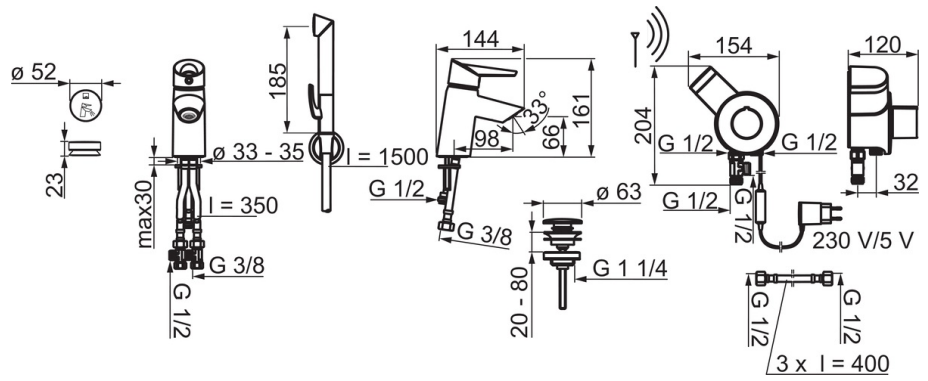

ТЕХНИЧЕСКИЕ ДАННЫЕ

Параметры расхода воды

Расход воды при 300 кПа	0.12 l/s
Потеря давления при расходе 0.1 л/с	200 kPa

Технические характеристики

Подключение горячей воды	max. +70°C
Рабочее давление	100 - 1000 kPa
Установочные размеры	G1/2 / G3/8
Длина/расстояние	98 mm
Материал	Латунь/композит

Установки ПО

Макс. время подачи воды	2 min Bidetta, 6 s (4-15 s) press pad
-------------------------	--

Электрические параметры

Электропитание	230 / 5 V
Батарейка	CR 2450 3 V x 2

Regulations

Директива EMC	C \leq 2004/108/EC
Стандарт EN	EN 15091, EN 817
Уровень шума	I (ISO 3822)
Степень защиты	IP 55 / transformer IP 20

Тип разрешения

Сертификат STF	EUF129-20002662-TH3
KIWA SE	1462
UN38.3	UN38-3 Panasonic CR2450

Запасные части

SP2705FT

Название	Код
01 Рычаг	601319V
02 Защитная чашечка	159053V
03 Зажимная гайка	158726
04 Картридж, комплект	158890
05 Аэратор, STD M24x1 HC A	601500V
06 Крепежный винт (10 шт.), M6x55	158727/10
07 Зажимная пластина с гайками	158697
08 Ниппель	159684
09 Ручка регулировки температуры	159048V
10 Термостат/ узел регулировки	178780V
11 О-кольцо, комплект	178796V
12 Электромагнитный клапан, компл.	601307V
13 Мембрана	601512V
14 Блок управления, 230/5 V	601669V
15 Источник питания	601472V
16 Батарейка, CR2450 3 V Lithium	601468V
17 Эжектор	601616V
18 Донный клапан	159056V