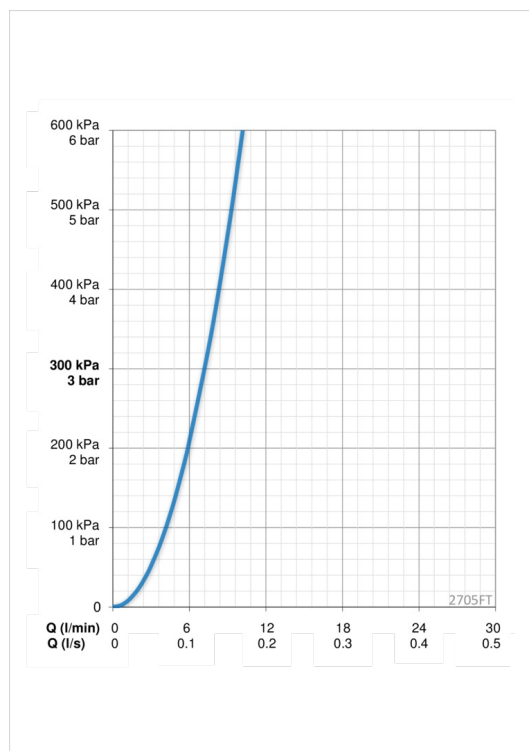

Тип разрешения

Сертификат STF	EUF129-20002662-TH3
KIWA SE	1462
UN38.3	UN38-3 Panasonic CR2450