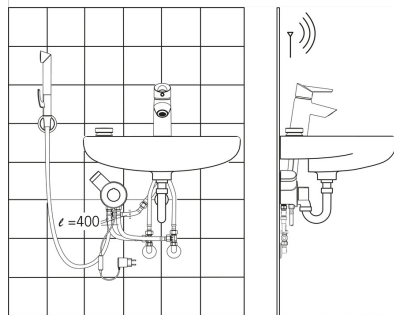

- Washbasin
- Однорычажный, Блок питания, Bidetta
- Монтаж на поверхность
- Хром
- Фиксированный излив
- Однорычажный смеситель, Удобная ручка, Ручка с маркировкой X+Г воды
- Донный клапан, Типтроник
- Держатель душевой лейки, Шланг для душа (1500 мм)
- Smart Bidetta с дистанционным управлением
- Ограничитель температуры
- \varnothing 40-мм керамический картридж для управления расходом и температурой воды, Термостатический картридж
- Электромагнитный клапан, Блок управления, Блок питания, Индикатор разряда батареи
- Гибкая подводка
- Пониженное содержание свинца <math><0.3\%</math>

Установки ПО

Макс. время подачи воды	2 min Bidetta, 6 s (4-15 s) press pad
-------------------------	--

Электрические параметры

Электропитание	230 / 5 V
Батарейка	CR 2450 3 V x 2

Regulations

Директива EMC	C \leq 2004/108/EC
Стандарт EN	EN 15091, EN 817
Уровень шума	I (ISO 3822)
Степень защиты	IP 55 / transformer IP 20

Тип разрешения

Сертификат STF	EUF129-20002662-TH3
KIWA SE	1462
UN38.3	UN38-3 Panasonic CR2450

Запасные части

SP2705FT

Название	Код
01 Рычаг	601319V
02 Защитная чашечка	159053V
03 Зажимная гайка	158726
04 Картридж, комплект	158890
05 Аэратор, STD M24x1 HC A	601500V
06 Крепежный винт (10 шт.), M6x55	158727/10
07 Зажимная пластина с гайками	158697
08 Ниппель	159684
09 Ручка регулировки температуры	159048V
10 Термостат/ узел регулировки	178780V
11 О-кольцо, комплект	178796V
12 Электромагнитный клапан, компл.	601307V
13 Мембрана	601512V
14 Блок управления, 230/5 V	601669V
15 Источник питания	601472V
16 Батарейка, CR2450 3 V Lithium	601468V
17 Эжектор	601616V
18 Донный клапан	159056V