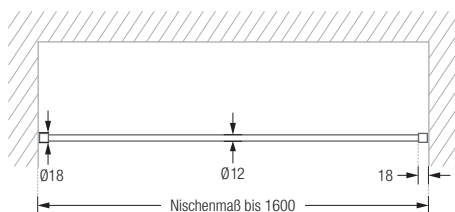

DUSCHVORHANGSTANGEN GERADE FÜR NISCHEN

Duschvorhangstangen $\varnothing 12$ mm, für Nischen. Inklusive zwei Wandlager WL12 zur einfachen Befestigung. Edelstahl massiv, seidig-matt handgeschliffen.

- DSN12-1** Länge bis 100 cm. Gewünschtes Nischenmaß bitte angeben!
DSN12-2 Länge 100 bis 160 cm. Gewünschtes Nischenmaß bitte angeben!
DSN12-3 Länge 160 bis 220 cm. Inklusive einem Durchschleuderträger zur Deckenabhängung in 40 cm Länge, mit Justiermöglichkeit ± 10 mm. Abhängung mit Metallsäge individuell einkürzbar. Gewünschtes Nischenmaß bitte angeben!

DSN12-1/-2 Frontansicht:

DSN12-3 Frontansicht:

Duschvorhangstangen, Edelstahlrohr $\varnothing 20$ mm, für Nischen. Inklusive zwei Wandlager WL20 zur einfachen Befestigung. Edelstahl massiv, seidig-matt handgeschliffen.

- DSRN20-1** Länge bis 100 cm. Gewünschtes Nischenmaß bitte angeben!
DSRN20-2 Länge 100 bis 160 cm. Gewünschtes Nischenmaß bitte angeben!
DSRN20-3 Länge 160 bis 200 cm. Gewünschtes Nischenmaß bitte angeben!