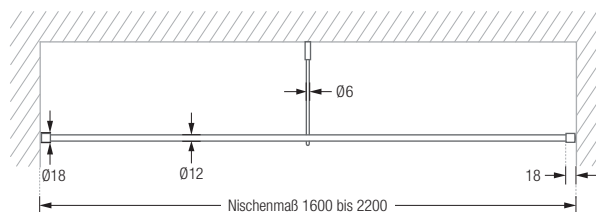

DUSCHVORHANGSTANGEN GERADE FÜR NISCHEN

Duschvorhangstangen $\varnothing 12$ mm, für Nischen. Inklusive zwei Wandlager WL12 zur einfachen Befestigung. Edelstahl massiv, seidig-matt handgeschliffen.

- DSN12-1** Länge bis 100 cm. Gewünschtes Nischenmaß bitte angeben!
DSN12-2 Länge 100 bis 160 cm. Gewünschtes Nischenmaß bitte angeben!
DSN12-3 Länge 160 bis 220 cm. Inklusive einem Durchschleuderträger zur Deckenabhängung in 40 cm Länge, mit Justiermöglichkeit ± 10 mm. Abhängung mit Metallsäge individuell einkürzbar. Gewünschtes Nischenmaß bitte angeben!

DSN12-1/-2 Frontansicht:

DSN12-3 Frontansicht:

Duschvorhangstangen, Edelstahlrohr $\varnothing 20$ mm, für Nischen. Inklusive zwei Wandlager WL20 zur einfachen Befestigung. Edelstahl massiv, seidig-matt handgeschliffen.

- DSRN20-1** Länge bis 100 cm. Gewünschtes Nischenmaß bitte angeben!
DSRN20-2 Länge 100 bis 160 cm. Gewünschtes Nischenmaß bitte angeben!
DSRN20-3 Länge 160 bis 200 cm. Gewünschtes Nischenmaß bitte angeben!