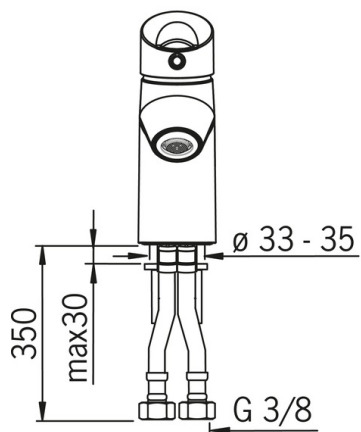

Запасные части

SP2710FG

Название	Код
01 Рычаг	601864V
02 Зажимная гайка	158726
03 Картридж, комплект	158890
04 Аэратор, STD M24x1 HC A	601500V
05 Крепежный винт (10 шт.), M6x55	158727/10
06 Зажимная пластина с гайками	158697