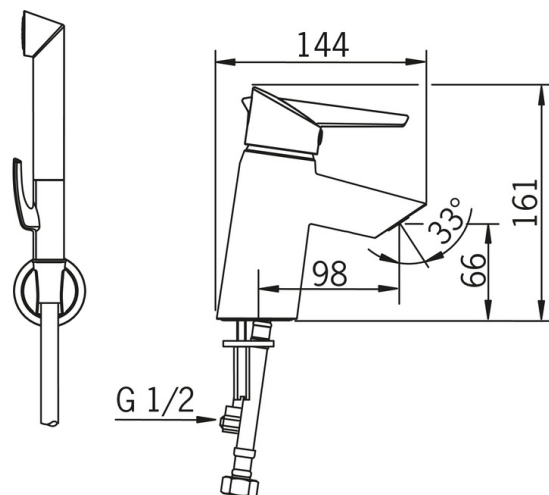

Запасные части

SP2710FG

Название	Код
01 Рычаг	601864V
02 Зажимная гайка	158726
03 Картридж, комплект	158890
04 Аэратор, STD M24x1 HC A	601500V
05 Крепежный винт (10 шт.), M6x55	158727/10
06 Зажимная пластина с гайками	158697