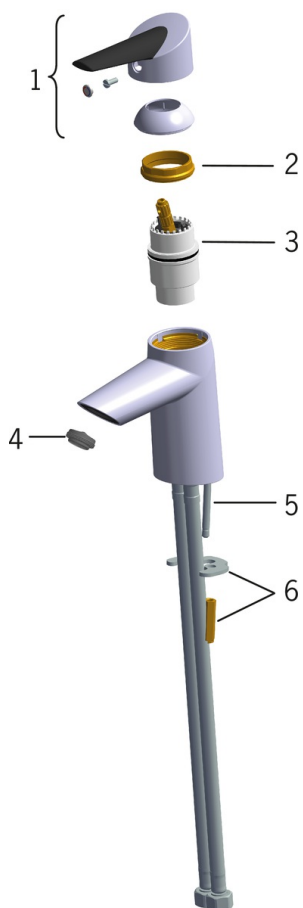

EAN: 6414150073137
static.oras.com/2712FG

Смеситель для умывальника с удобной ручкой. Оснащен эко-кнопкой, регулирующей температуру и скорость потока воды, фиксированным изливом и аэратором. В комплект входит ручной душ Oras Bidetta, душевой шланг и настенный кронштейн. В производстве были использованы только экологические материалы.

F = с гибкой подводкой

- Washbasin
- Однорычажный, Bidetta
- Монтаж на поверхность
- Хром
- Фиксированный излив
- Каскадный
- Удобная ручка, Эко-ограничитель расхода воды, Однорычажный смеситель, Ручка с маркировкой X+Г воды
- Держатель душевой лейки, Шланг для душа (1500 мм)
- Ручной душ Bidetta
- Ограничитель температуры
- ϕ 40-мм керамический картридж для управления расходом и температурой воды
- Гибкая подводка
- Пониженное содержание свинца <0.3 %

Regulations

Стандарт EN	EN 817
Уровень шума	I (ISO 3822)

Тип разрешения

Сертификат STF	EUF129-20002662-TH1
KIWA SE	1461

Запасные части

SP2710FG

Название	Код
01 Рычаг	601864V
02 Зажимная гайка	158726
03 Картридж, комплект	158890
04 Аэратор, STD M24x1 HC A	601500V
05 Крепежный винт (10 шт.), M6x55	158727/10
06 Зажимная пластина с гайками	158697