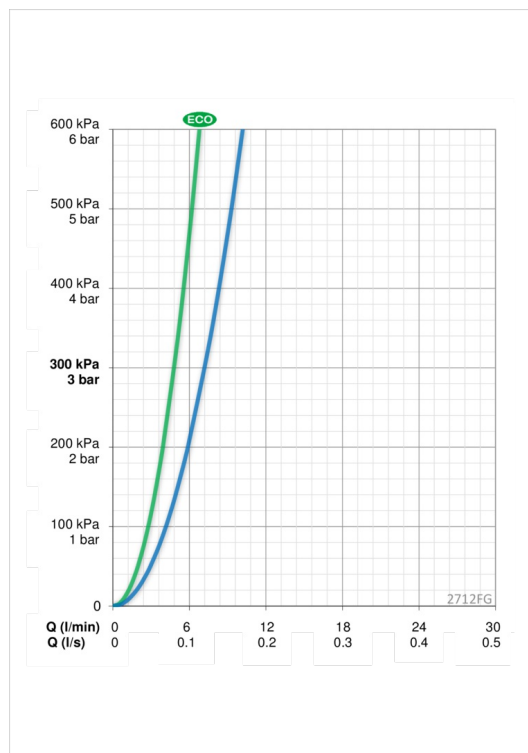

EAN: 6414150073137
static.oras.com/2712FG

Смеситель для умывальника с удобной ручкой. Оснащен эко-кнопкой, регулирующей температуру и скорость потока воды, фиксированным изливом и аэратором. В комплект входит ручной душ Oras Bidetta, душевой шланг и настенный кронштейн. В производстве были использованы только экологические материалы.

F = с гибкой подводкой

- Washbasin
- Однорычажный, Bidetta
- Монтаж на поверхность
- Хром
- Фиксированный излив
- Каскадный
- Удобная ручка, Эко-ограничитель расхода воды, Однорычажный смеситель, Ручка с маркировкой X+Г воды
- Держатель душевой лейки, Шланг для душа (1500 мм)
- Ручной душ Bidetta
- Ограничитель температуры
- ϕ 40-мм керамический картридж для управления расходом и температурой воды
- Гибкая подводка
- Пониженное содержание свинца <0.3 %

ТЕХНИЧЕСКИЕ ДАННЫЕ

Параметры расхода воды

Расход воды при 300 кПа в эко-режиме	0.08 l/s
Расход воды при 300 кПа	0.12 l/s
Потеря давления при расходе 0.1 л/с	200 кПа

Технические характеристики

Подключение горячей воды	max. +80°C
Рабочее давление	50 - 1000 кПа
Установочные размеры	G3/8
Длина/расстояние	98 mm
Материал	Латунь/композит

Regulations

Стандарт EN	EN 817
Уровень шума	I (ISO 3822)

Тип разрешения

Сертификат STF	EUF129-20002662-TH1
KIWA SE	1461