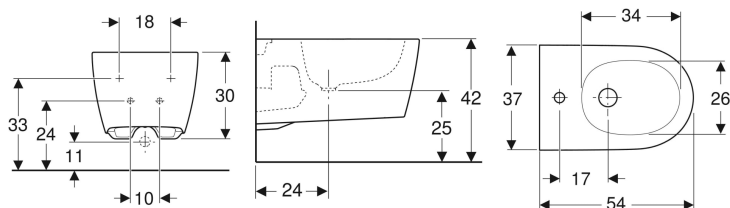

Подвесное биде Geberit ONE закрытой формы

Образец

Цели применения

- Для смесителей с гибкой подводкой отверстием с гибкими соединительными шлангами

Характеристики

- Подвесной
- Регулируется по высоте, керамический верхний край 41–45 см
- Подвод воды скрытого монтажа

Объем поставки

- Крепеж
- Звукоизолирующий комплект

- Простое крепление посредством зубчатого механизма для оптимальной передачи усилия
- Закрытая форма
- Скрытое крепление
- Тонкое исполнение

Технические характеристики