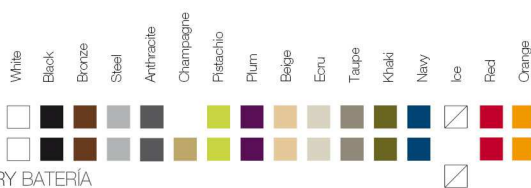

FINISHES ACABADOS

COLOURS COLORES

BASIC

LACQUERED / LACADO

LIGHT / LUZ, LED RGB, LED DMX, BATTERY BATERIA