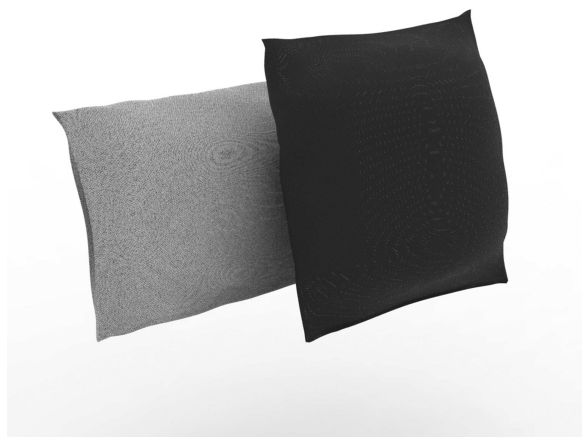

Продажа дизайнерской мебели,
света и аксессуаров
по всей России

8 (800) 500-70-36
hello@barcelonadesign.ru
www.barcelonadesign.ru

KES COJINES