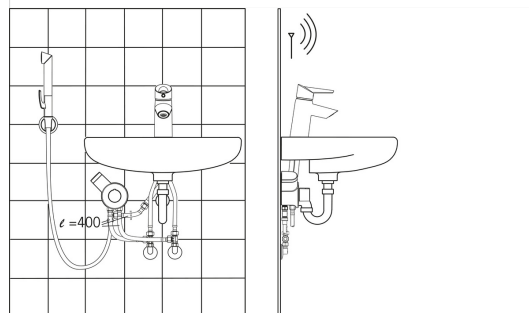

Однорычажный смеситель для умывальника с удобной ручкой, термостатическим блоком управления, ручным душем Smart Bidetta. Удобная ручка, выполненная из приятного на ощупь материала, регулирует температуру и скорость потока воды. Термостатический блок управления смесителя поддерживает желаемую температуру воды на одном уровне при пользовании душем Smart Bidetta. В производстве были использованы только экологические материалы. В комплект входит гибкая подводка.

- Washbasin
- Однорычажный, Работает от батарейки, Bidetta
- Монтаж на поверхность
- Хром
- Фиксированный излив
- Однорычажный смеситель, Удобная ручка, Ручка с маркировкой X+Г воды
- Держатель душевой лейки, Шланг для душа (1500 мм)
- Smart Bidetta с дистанционным управлением
- Ограничитель температуры
- $\varnothing$ 40-мм керамический картридж для управления расходом и температурой воды, Термостатический картридж
- Электромагнитный клапан, Блок управления, Индикатор разряда батареи
- Гибкая подводка
- Пониженное содержание свинца <0.3 %

ТЕХНИЧЕСКИЕ ДАННЫЕ

Параметры расхода воды

Расход воды при 300 кПа	0.12 l/s
Потеря давления при расходе 0.1 л/с	200 kPa

Технические характеристики

Подключение горячей воды	max. +70°C
Рабочее давление	100 - 1000 kPa
Установочные размеры	G1/2 / G3/8
Длина/расстояние	98 mm
Материал	Латунь/композит

Установки ПО

Макс. время подачи воды	2 min

Электрические параметры

Батарейка	AA 1.5 V Lithium x 2, CR 2450 3 V
Количество подключаемых устройств	max. 8

Regulations

Директива EMC	CE 2004/108/EC
Стандарт EN	EN 15091, EN 817
Уровень шума	I (ISO 3822)
Степень защиты	IP 55

Тип разрешения

Сертификат STF	EUFI29-20002662-TH3
ETA-Danmark	VA 1.42/20420
KIWA SE	1462
UN38.3	UN38-3 Energizer L91