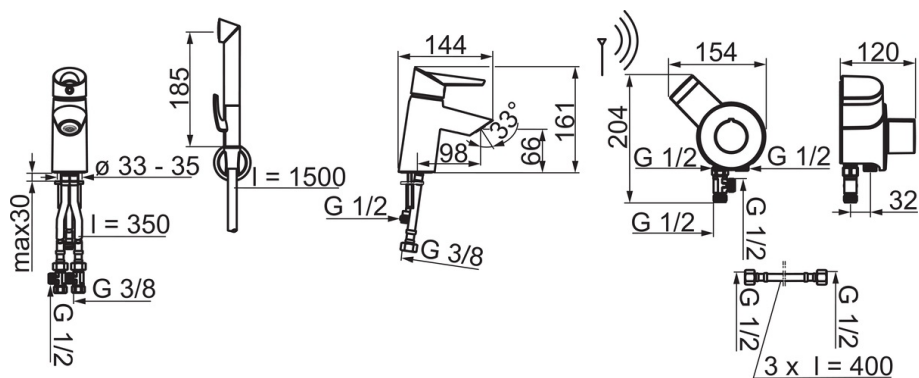

Запасные части

SP2713F

Название	Код
01 Рычаг	601319V
02 Защитная чашечка	159053V
03 Зажимная гайка	158726
04 Картридж, комплект	158890
05 Аэратор, STD M24x1 HC A	601500V
06 Крепежный винт (10 шт.), M6x55	158727/10
07 Зажимная пластина с гайками	158697
08 Ниппель	159684
09 Ручка регулировки температуры	159048V
10 Термостат/ узел регулировки	178780V
11 О-кольцо, комплект	178796V
12 Электромагнитный клапан, компл.	601307V
13 Мембрана	601512V
14 Блок управления, 3 V	601590V
15 Батарейка, 1,5 V AA Lithium	600599V
16 Батарейка, CR2450 3 V Lithium	601468V
17 Эжектор	601616V