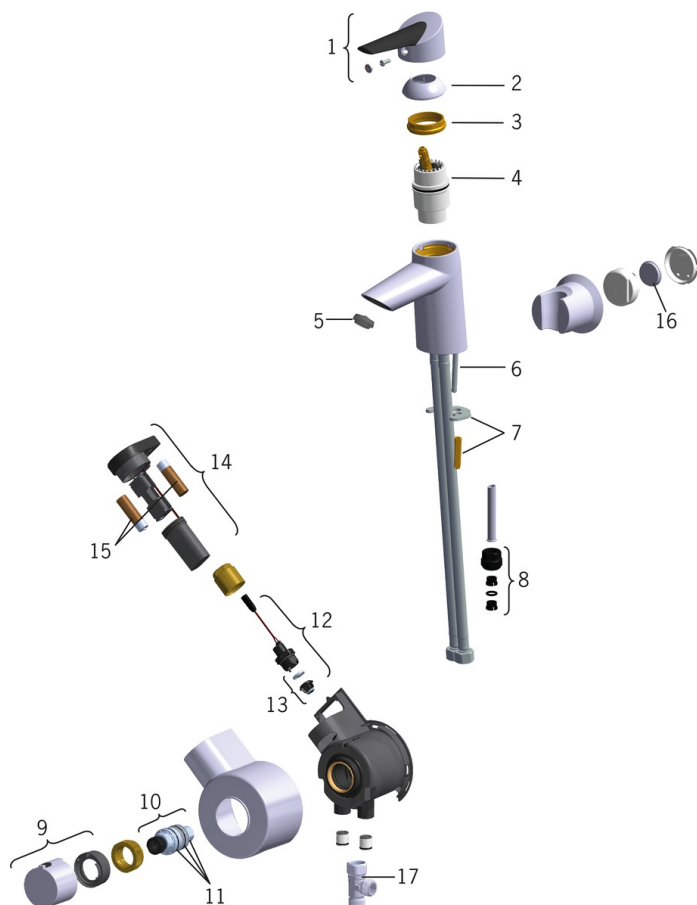

Однорычажный смеситель для умывальника с удобной ручкой, термостатическим блоком управления, ручным душем Smart Bidetta. Удобная ручка, выполненная из приятного на ощупь материала, регулирует температуру и скорость потока воды. Термостатический блок управления смесителя поддерживает желаемую температуру воды на одном уровне при пользовании душем Smart Bidetta. В производстве были использованы только экологические материалы. В комплект входит гибкая подводка.

- Washbasin
- Однорычажный, Работает от батарейки, Bidetta
- Монтаж на поверхность
- Хром
- Фиксированный излив
- Однорычажный смеситель, Удобная ручка, Ручка с маркировкой X+Г воды
- Держатель душевой лейки, Шланг для душа (1500 мм)
- Smart Bidetta с дистанционным управлением
- Ограничитель температуры
- \varnothing 40-мм керамический картридж для управления расходом и температурой воды, Термостатический картридж
- Электромагнитный клапан, Блок управления, Индикатор разряда батареи
- Гибкая подводка
- Пониженное содержание свинца <0.3 %

Запасные части

SP2713F

Название	Код
01 Рычаг	601319V
02 Защитная чашечка	159053V
03 Зажимная гайка	158726
04 Картридж, комплект	158890
05 Аэратор, STD M24x1 HC A	601500V
06 Крепежный винт (10 шт.), M6x55	158727/10
07 Зажимная пластина с гайками	158697
08 Ниппель	159684
09 Ручка регулировки температуры	159048V
10 Термостат/ узел регулировки	178780V
11 О-кольцо, комплект	178796V
12 Электромагнитный клапан, компл.	601307V
13 Мембрана	601512V
14 Блок управления, 3 V	601590V
15 Батарейка, 1,5 V AA Lithium	600599V
16 Батарейка, CR2450 3 V Lithium	601468V
17 Эжектор	601616V