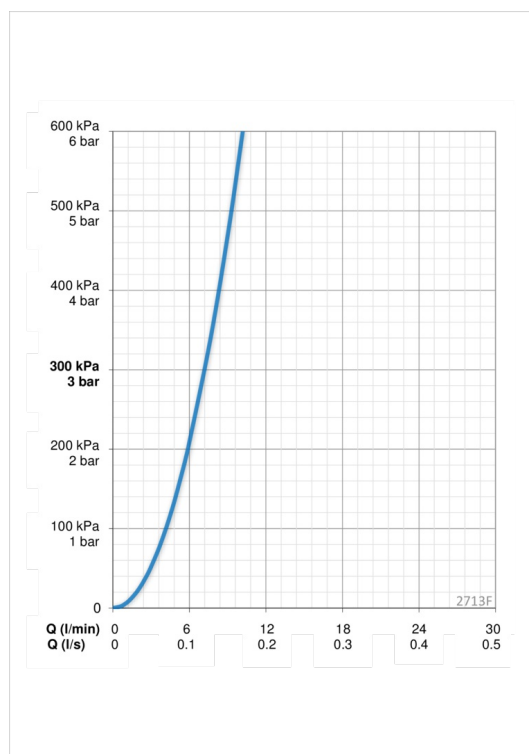

Однорычажный смеситель для умывальника с удобной ручкой, термостатическим блоком управления, ручным душем Smart Bidetta. Удобная ручка, выполненная из приятного на ощупь материала, регулирует температуру и скорость потока воды. Термостатический блок управления смесителя поддерживает желаемую температуру воды на одном уровне при пользовании душем Smart Bidetta. В производстве были использованы только экологические материалы. В комплект входит гибкая подводка.

- Washbasin
- Однорычажный, Работает от батарейки, Bidetta
- Монтаж на поверхность
- Хром
- Фиксированный излив
- Однорычажный смеситель, Удобная ручка, Ручка с маркировкой X+Г воды
- Держатель душевой лейки, Шланг для душа (1500 мм)
- Smart Bidetta с дистанционным управлением
- Ограничитель температуры
- $\varnothing$ 40-мм керамический картридж для управления расходом и температурой воды, Термостатический картридж
- Электромагнитный клапан, Блок управления, Индикатор разряда батареи
- Гибкая подводка
- Пониженное содержание свинца <0.3 %

ТЕХНИЧЕСКИЕ ДАННЫЕ

Параметры расхода воды

Расход воды при 300 кПа	0.12 l/s
Потеря давления при расходе 0.1 л/с	200 kPa

Технические характеристики

Подключение горячей воды	max. +70°C
Рабочее давление	100 - 1000 kPa
Установочные размеры	G1/2 / G3/8
Длина/расстояние	98 mm
Материал	Латунь/композит

Установки ПО

Макс. время подачи воды	2 min

Электрические параметры

Батарейка	AA 1.5 V Lithium x 2, CR 2450 3 V
Количество подключаемых устройств	max. 8

Regulations

Директива EMC	CE 2004/108/EC
Стандарт EN	EN 15091, EN 817
Уровень шума	I (ISO 3822)
Степень защиты	IP 55

Тип разрешения

Сертификат STF	EUFI29-20002662-TH3
ETA-Danmark	VA 1.42/20420
KIWA SE	1462
UN38.3	UN38-3 Energizer L91