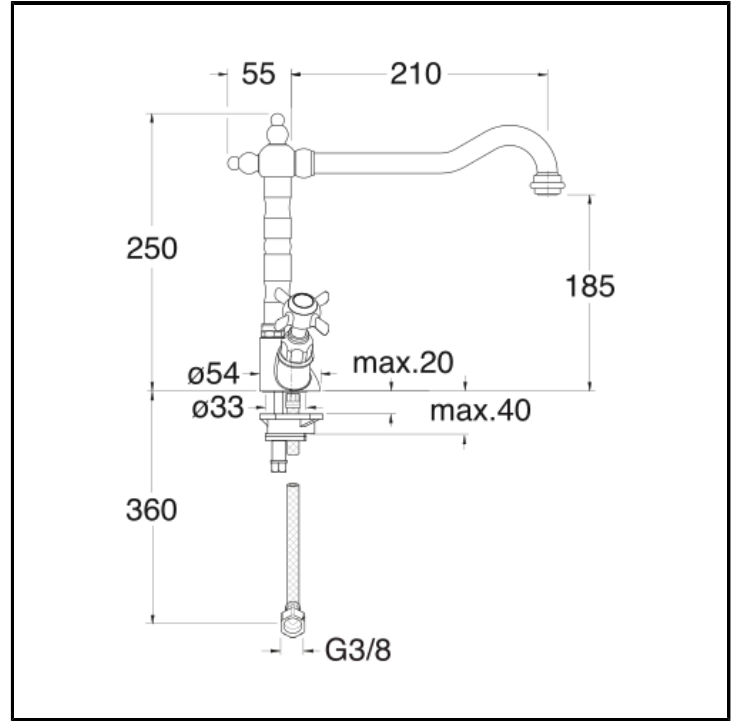

# CRIKL469

■ CRISTINA  
RUBINETTERIE

Kitchen mixer