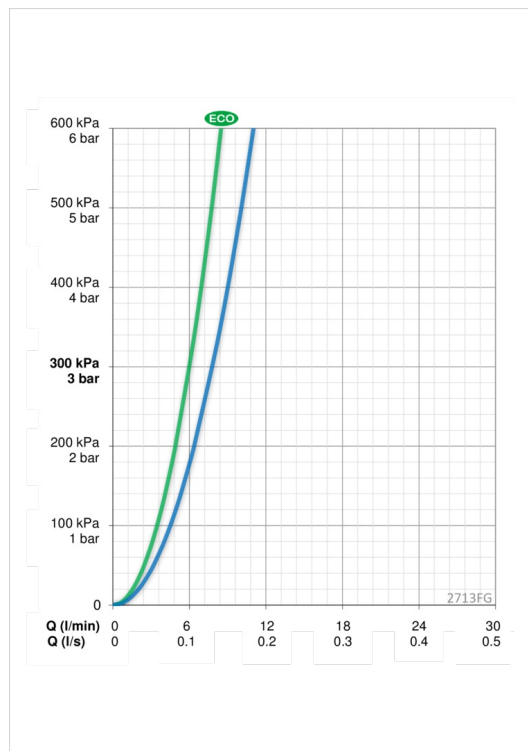

Однорычажный смеситель для умывальника с удобной ручкой, термостатическим блоком управления, ручным душем Smart Bidetta. Удобная ручка, выполненная из приятного на ощупь материала, регулирует температуру и скорость потока воды. Оснащен эко-кнопкой, регулирующей температуру и скорость потока воды. Термостатический блок управления смесителя поддерживает желаемую температуру воды на одном уровне при пользовании душем Smart Bidetta. В производстве были использованы только экологические материалы. В комплект входит гибкая подводка.

- Washbasin
- Однорычажный, Работает от батарейки, Bidetta
- Монтаж на поверхность
- Хром
- Фиксированный излив
- Однорычажный смеситель, Удобная ручка, Эко-ограничитель расхода воды, Ручка с маркировкой X+Г воды
- Держатель душевой лейки, Шланг для душа (1500 мм)
- Smart Bidetta с дистанционным управлением
- Ограничитель температуры
- $\varnothing$ 40-мм керамический картридж для управления расходом и температурой воды, Термостатический картридж
- Электромагнитный клапан, Блок управления, Индикатор разряда батареи
- Гибкая подводка
- Пониженное содержание свинца <math><0.3\%</math>

ТЕХНИЧЕСКИЕ ДАННЫЕ

Параметры расхода воды

Расход воды при 300 кПа в эко-режиме	0.11 l/s
Расход воды при 300 кПа	0.13 l/s
Потеря давления при расходе 0.1 л/с	170 kPa

Технические характеристики

Подключение горячей воды	max. +70°C
Рабочее давление	100 - 1000 kPa
Установочные размеры	G1/2 / G3/8
Длина/расстояние	98 mm
Материал	Латунь/композит

Установки ПО

Макс. время подачи воды	2 min

Электрические параметры

Батарейка	AA 1.5 V Lithium x 2, CR 2450 3 V
Количество подключаемых устройств	max. 8

Regulations