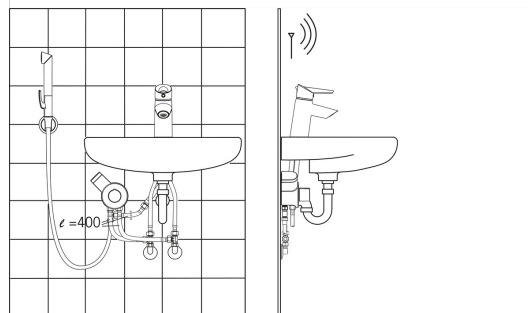

Однорычажный смеситель для умывальника с удобной ручкой, термостатическим блоком управления, ручным душем Smart Bidetta. Удобная ручка, выполненная из приятного на ощупь материала, регулирует температуру и скорость потока воды. Оснащен эко-кнопкой, регулирующей температуру и скорость потока воды. Термостатический блок управления смесителя поддерживает желаемую температуру воды на одном уровне при пользовании душем Smart Bidetta. В производстве были использованы только экологические материалы. В комплект входит гибкая подводка.

- Washbasin
- Однорычажный, Работает от батарейки, Bidetta
- Монтаж на поверхность
- Хром
- Фиксированный излив
- Однорычажный смеситель, Удобная ручка, Эко-ограничитель расхода воды, Ручка с маркировкой X+Г воды
- Держатель душевой лейки, Шланг для душа (1500 мм)
- Smart Bidetta с дистанционным управлением
- Ограничитель температуры
- $\varnothing$ 40-мм керамический картридж для управления расходом и температурой воды, Термостатический картридж
- Электромагнитный клапан, Блок управления, Индикатор разряда батареи
- Гибкая подводка
- Пониженное содержание свинца <math><0.3\%</math>

ТЕХНИЧЕСКИЕ ДАННЫЕ

Параметры расхода воды

Расход воды при 300 кПа в эко-режиме	0.11 l/s
Расход воды при 300 кПа	0.13 l/s
Потеря давления при расходе 0.1 л/с	170 kPa

Технические характеристики

Подключение горячей воды	max. +70°C
Рабочее давление	100 - 1000 kPa
Установочные размеры	G1/2 / G3/8
Длина/расстояние	98 mm
Материал	Латунь/композит

Установки ПО

Макс. время подачи воды	2 min

Электрические параметры

Батарейка	AA 1.5 V Lithium x 2, CR 2450 3 V
Количество подключаемых устройств	max. 8

Regulations