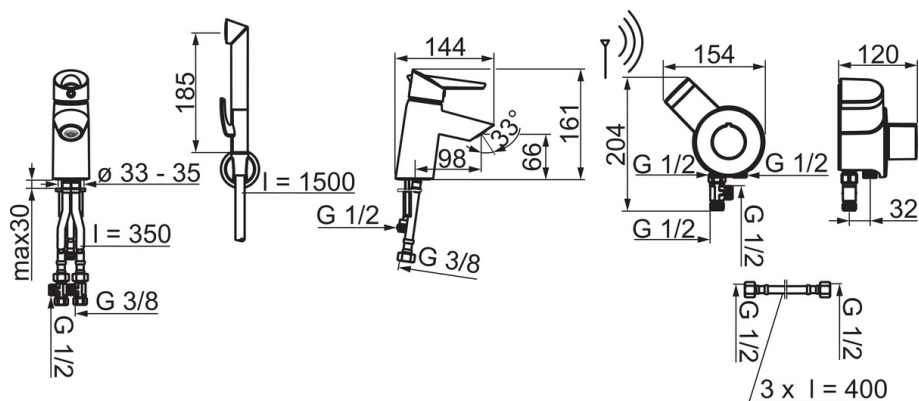

Запасные части

SP2713FG

Название	Код
01 Рычаг	601864V
02 Зажимная гайка	158726
03 Картридж, комплект	158890
04 Аэратор, STD M24x1 HC A	601500V
05 Крепежный винт (10 шт.), M6x55	158727/10
06 Зажимная пластина с гайками	158697
07 Ниппель	159684
08 Ручка регулировки температуры	159048V
09 Термостат/ узел регулировки	178780V
10 О-кольцо, комплект	178796V
11 Электромагнитный клапан, компл.	601307V
12 Мембрана	601512V
13 Блок управления, 3 V	601590V
14 Батарейка, 1,5 V AA Lithium	600599V
15 Эжектор	601616V
16 Батарейка, CR2450 3 V Lithium	601468V