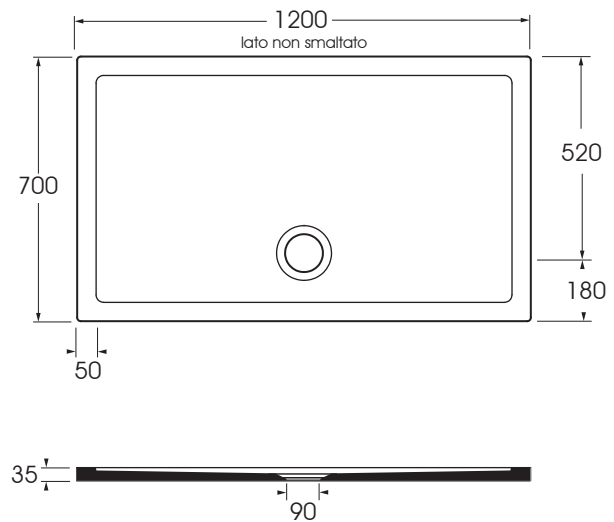

PUPD12007035 piatto doccia/ shower tray

codice
code

Piatto doccia Puro cm 120 X 70.
Puro Cm 120 X 70 shower tray.

cotone/cotton

PUPD12007035CT

CM 70x120xh3,5

scatole/box 1 - pft 14

kg 54

scala/scale 1:20 dimensioni/dimensions in mm

Complementi/complements:

Codice
code

Codice
code

Piletta doccia cromo 1" 1/4 di diametro (ø 90)
con tappo in ABS e completa di curva terminale.
1" 1/4 (ø 90) diameter waste system for shower tray
provided with ABS top and terminal bend.

SIF/FR

Piletta doccia 1" 1/4 di diametro (ø 90)
con tappo in ABS e completa di curva terminale.
1" 1/4 (ø 90) diameter waste system for shower tray
provided with ABS top and terminal bend.

SIF/FRC

Specificare il colore al momento dell'ordine
Specify the color when ordering