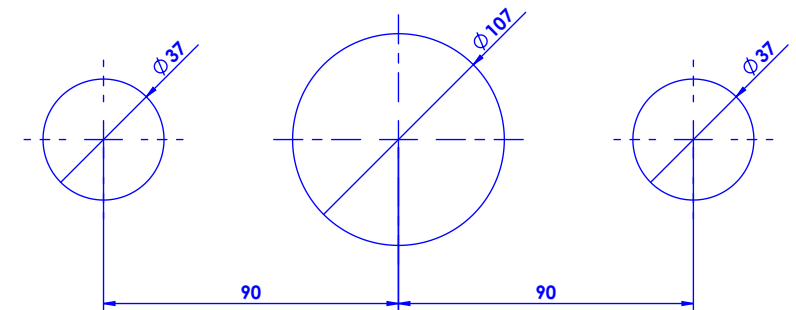

**Débit / Flow rate : ...l/min (sous 3 bars).
Pression maxi / max pressure : 5 bars.**

Ø de perçage recommandé / Ø recommended drilling :