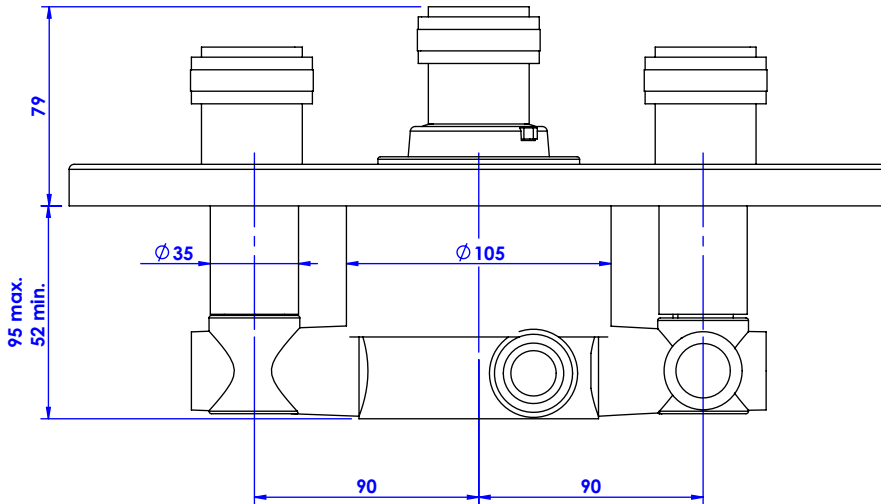

Collection : Alliance

**Plaque rectangle et bouton avec 2 robinets d'arrêt pour centrale
thermostatique réf. T22**

Rectangular trim set with 2 stop valves for thermostatic mixer ref. T22

Ref : C29-2S22

**Débit / Flow rate : ...l/min (sous 3 bars).
Pression maxi / max pressure : 5 bars.**

Ø de perçage recommandé / Ø recommended drilling :

CRISTAL & BRONZE

PARIS · 1937

19/11/2019-1